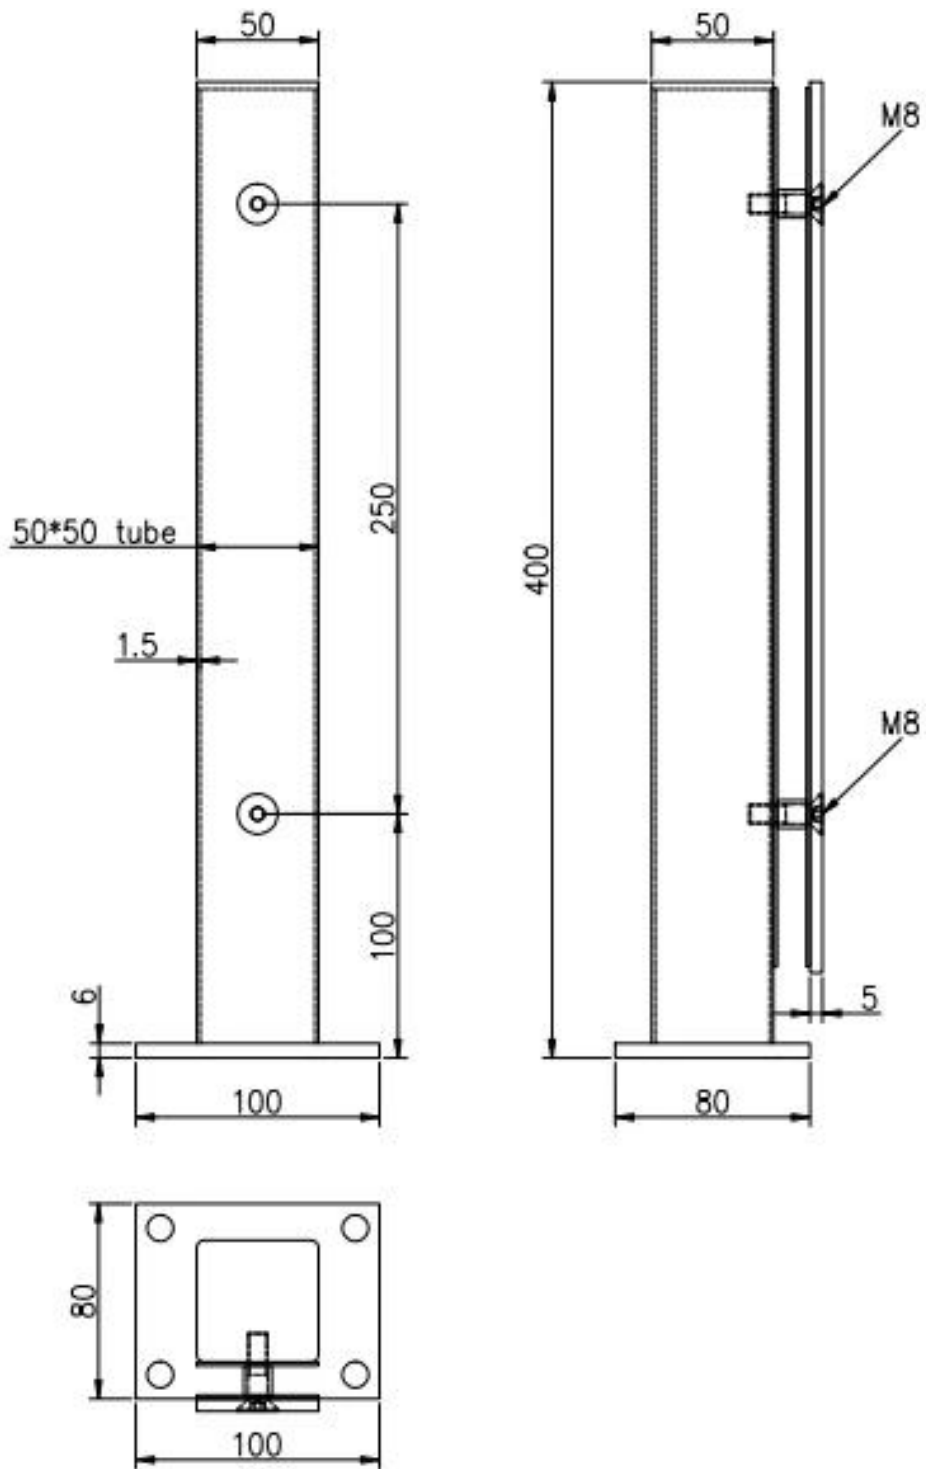

Rysunek dla stali nierdzewnej krótki post

Pokaż projektu