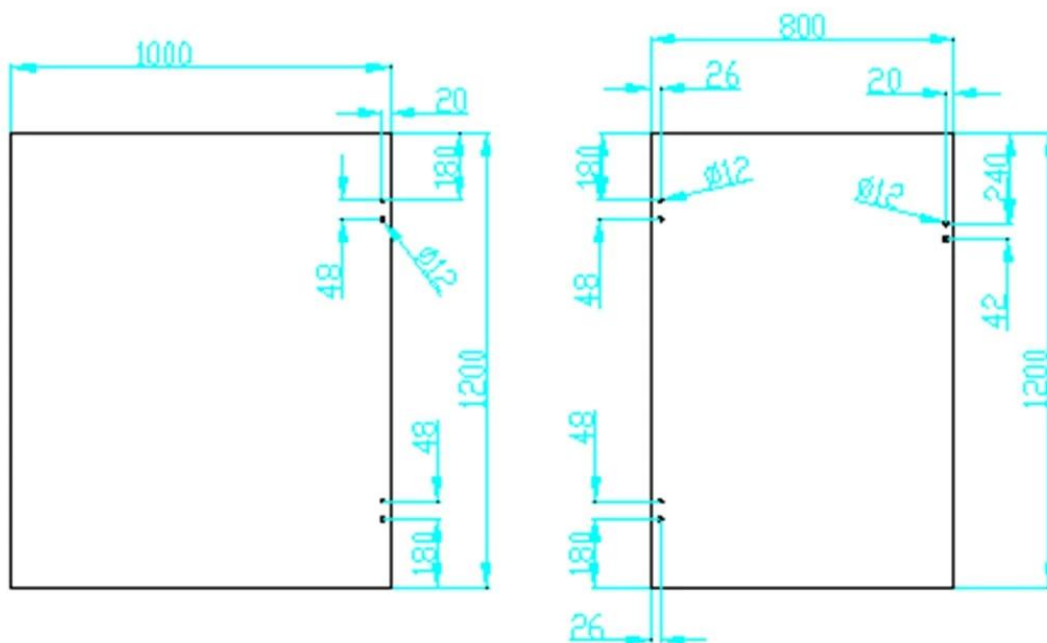

Opis

--Szkło cały post zawias wiosna

-Model No.:G-R1

--Dla szkła do 50,8 mm średnicy ze stali nierdzewnej/aluminium post

--Metoda produkcji: tłoczenie

--Może pomieścić ≤ 20 KG szkło (1000x1000x8mm)

--Grubość arkusza blachy: 2,5 mm

Projekt

Zwykle jest dopasowane szkła zawiasu [czop szkło](#) i [szkło zatrzask](#).

Aby uzyskać bardziej fajna basen ogrodzenia projekt Zdjęcia przejdź [tutaj](#)

Pakowanie i dostawa

- Jeden pc do jednego worka z tworzywa sztucznego, a następnie w jednym pudełku.
- Regularny czas: 10-15 dni po dokonaniu płatności. Jest to według ilości.
- Czas dostawy: 5-7 dni przez express. 15-20 dni przez morze.