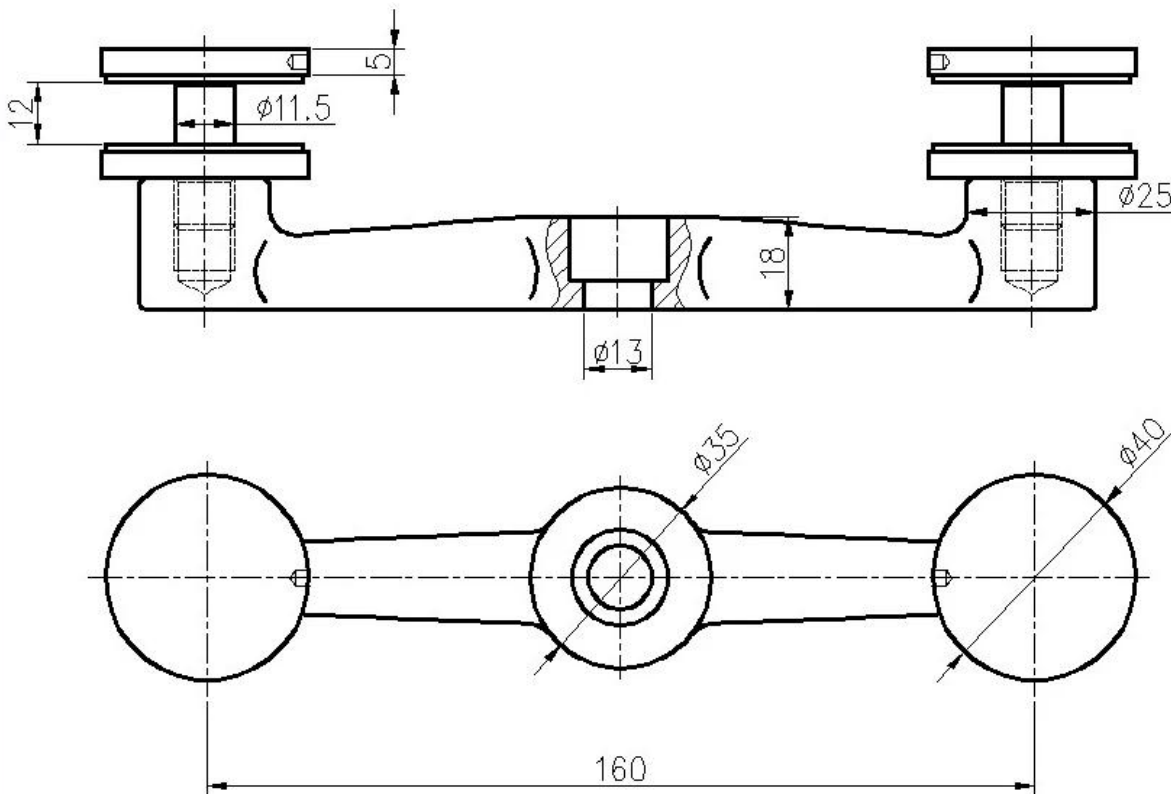

Opis

- Materiał: stal nierdzewna 316 (dostępna jest klasa 304)
- Finish: polerowany lub szczotkowany
- Pokój pocztu: 50 * 50mm (dostępny rozmiar klienta), ściana słupa o grubości 1,5 mm
- Wysokość standardowa: 1100mm (dostępne ilości klientów)
- zaprojektowany dla szkła 10-15mm lub według Państwa wymagań.

- Do 80 * 80 mm ciężkich placów kwadratowych, iść [TUTAJ](#)

Spis treści balustrad

Spider standoff rysunek

Regulowany pajęczyn

Spider balustrada z regulowanym wspornikiem poręczy

Dostawa & Uszczelka

- Czas dostawy: 5-7 dni drogą lotniczą. 15-20 dni drogą morską
- Pakowanie: jeden kawałek w jedną plastikową torebkę, a następnie w jednym pudełku.
- Czas realizacji zamówienia: 7-10 dni, jeśli produkty są w magazynie. 20-25 dni, jeśli produkty nie są w magazynie. To zależy od quantity.