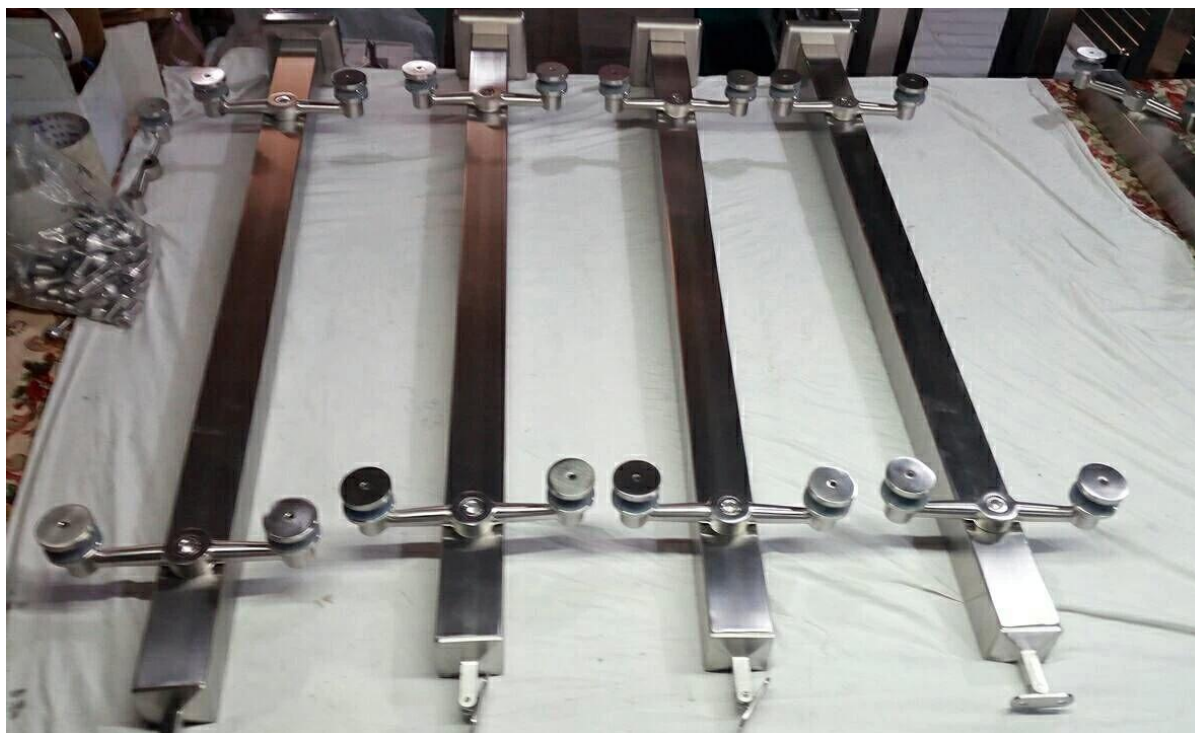

Opis

- Materiał: stal nierdzewna 316 (dostępna jest klasa 304)
- Finish: polerowany lub szczotkowany
- Pokój pocztu: 50 * 50mm (dostępny rozmiar klienta), ściana słupa o grubości 1,5 mm
- Wysokość standardowa: 1100mm (dostępne ilości klientów)
- zaprojektowany dla szkła 10-15mm lub według Państwa wymagań.

- Zupełnie jako kompletny zestaw post
- Gotowy do instalacji zarówno w zastosowaniach komercyjnych, jak i mieszkalnych
- Montaż naścienny (mocowanie rdzenia i mocowanie pasów)
- wymagana szynoprzewodowa lub wymagana końcówka
- Pełnia i przekracza wymagania dotyczące obciążenia szyn kolejowych
- Sample są dostępne do sprawdzenia jakości przed złożeniem zamówienia
- dostępna jest kontrola instalacji
- W przypadku hurtowni i handlu detalicznego
- Rynek głównie: Europa, Australia, Norther America

- Do 80 * 80 mm ciężkich placów kwadratowych, iść [TUTAJ](#)

Spis treści balustrad

Spider standoff rysunek

Regulowany pajęczyn

Spider balustrada z regulowanym wspornikiem poręczy

Dostawa & Uszczelka

- Czas dostawy: 5-7 dni drogą lotniczą. 15-20 dni drogą morską
- Pakowanie: jeden kawałek w jedną plastikową torebkę, a następnie w jednym pudełku.
- Czas realizacji zamówienia: 7-10 dni, jeśli produkty są w magazynie. 20-25 dni, jeśli produkty nie są w magazynie. To zależy od quantity.