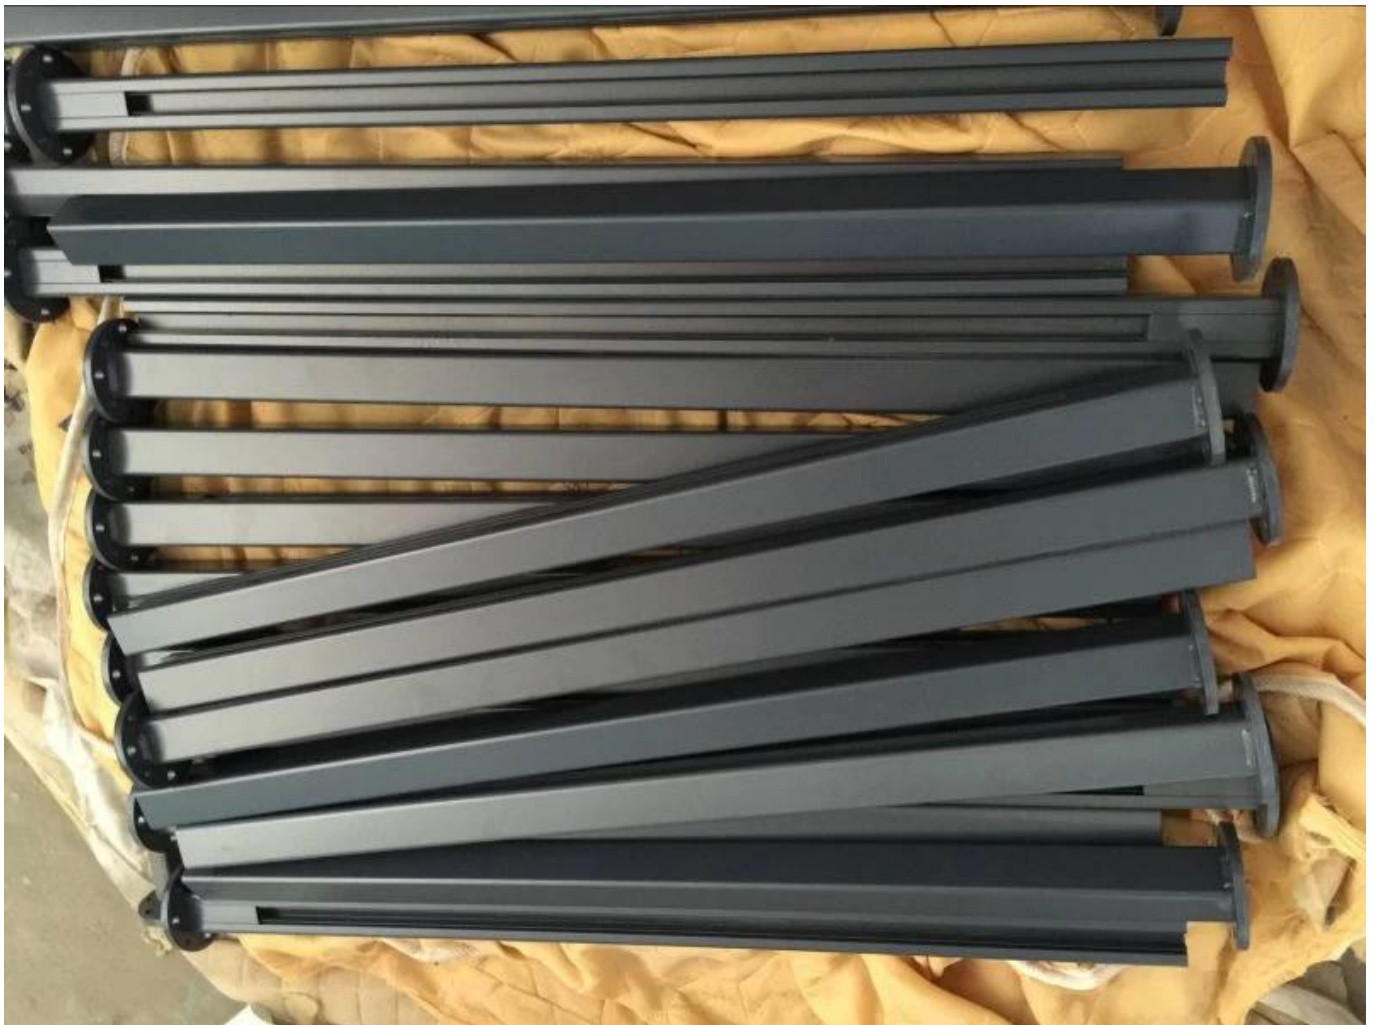

Okrągły aluminiowy słupek balustrady ze szkła

Materiał: aluminium 6063T5

Wykończenie: Malowanie proszkowe

Ciężkość: Okrągła średnica 50 mm, grubość 3 mm, wysokość 1100 mm lub zgodnie z wymaganiami

Raport z testu wytrzymałości: dostępny

Kwadratowy aluminiowy słupek

Materiał: aluminium 6063T5

Wykończenie: Malowanie proszkowe

Wymiar: Kwadrat 50 * 50 mm, grubość 3 mm, wysokość 1265 mm lub zgodnie z wymaganiami

Raport z testu wytrzymałości: dostępny

Square 1 way

Square 2 way
180 degree

Square 2 way
135 degree

Square 2 way
90 degree

Produkcja masowa

Informacje dotyczące pakowania

Może być zapakowany zgodnie z wymaganiami klienta

1. plastic bag/bubble bag