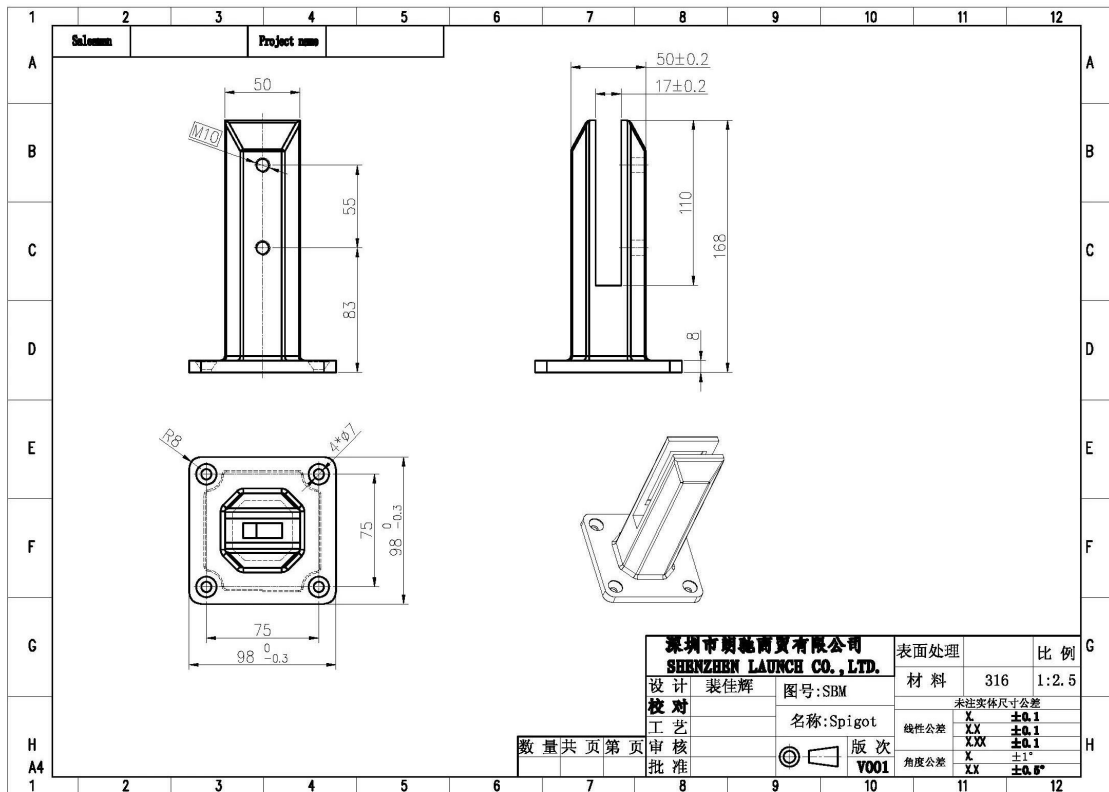

Rysunek techniczny