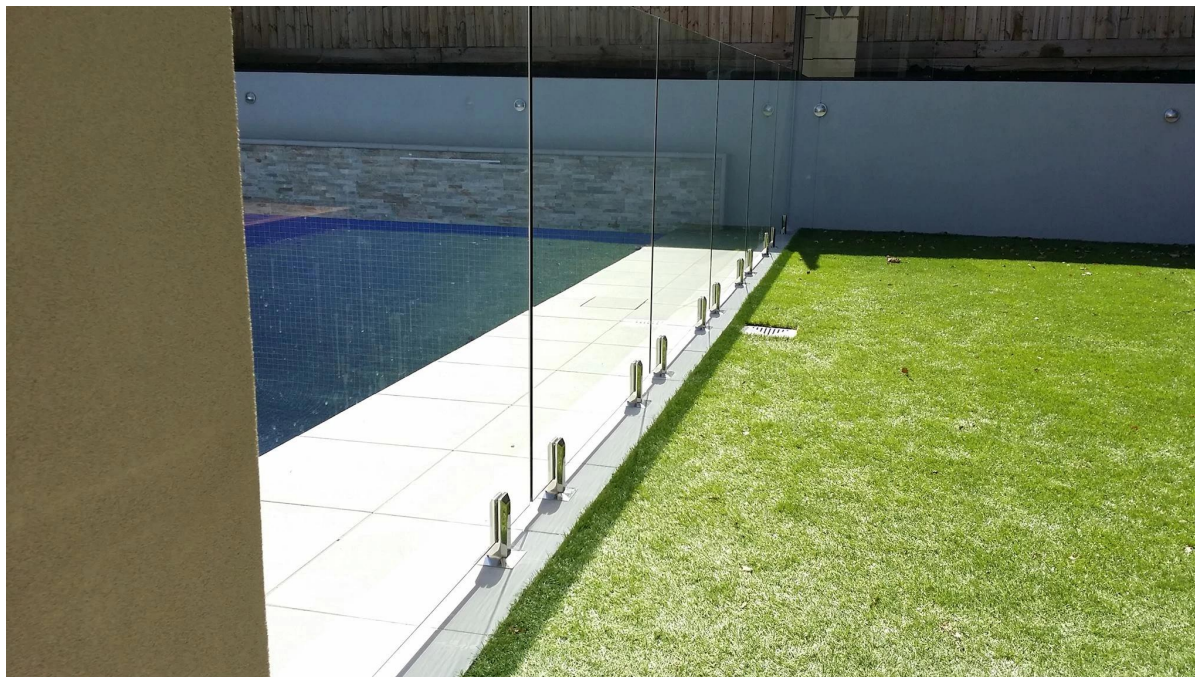

## Opis

- Krawędź płyty kwadratowej
- Nr modelu: SBM-2
- Materiał: stal nierdzewna 316 / duplex2205
- Wysokość: 168mm
- Rozmiar płyty podstawowej: 100x100mm
- Wykończenie: polerowane, szczotkowane
- Dopasowanie tarcia (brak otworów w szkłe)
- Nadaje się do szkła hartowanego 10-12mm
- Przeznaczony do mocowania do płytek, betonu i desek z drewna, gdzie nie jest możliwe wiercenia rdzenia.
- Zastosowanie: ogrodzenie basenowe, balustrada balkonowa, reling na pokład, poręcze schodowe ...

## Zdjęcia projektu