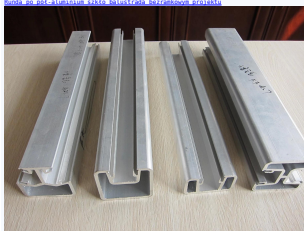

[Kształt dostępny](#)