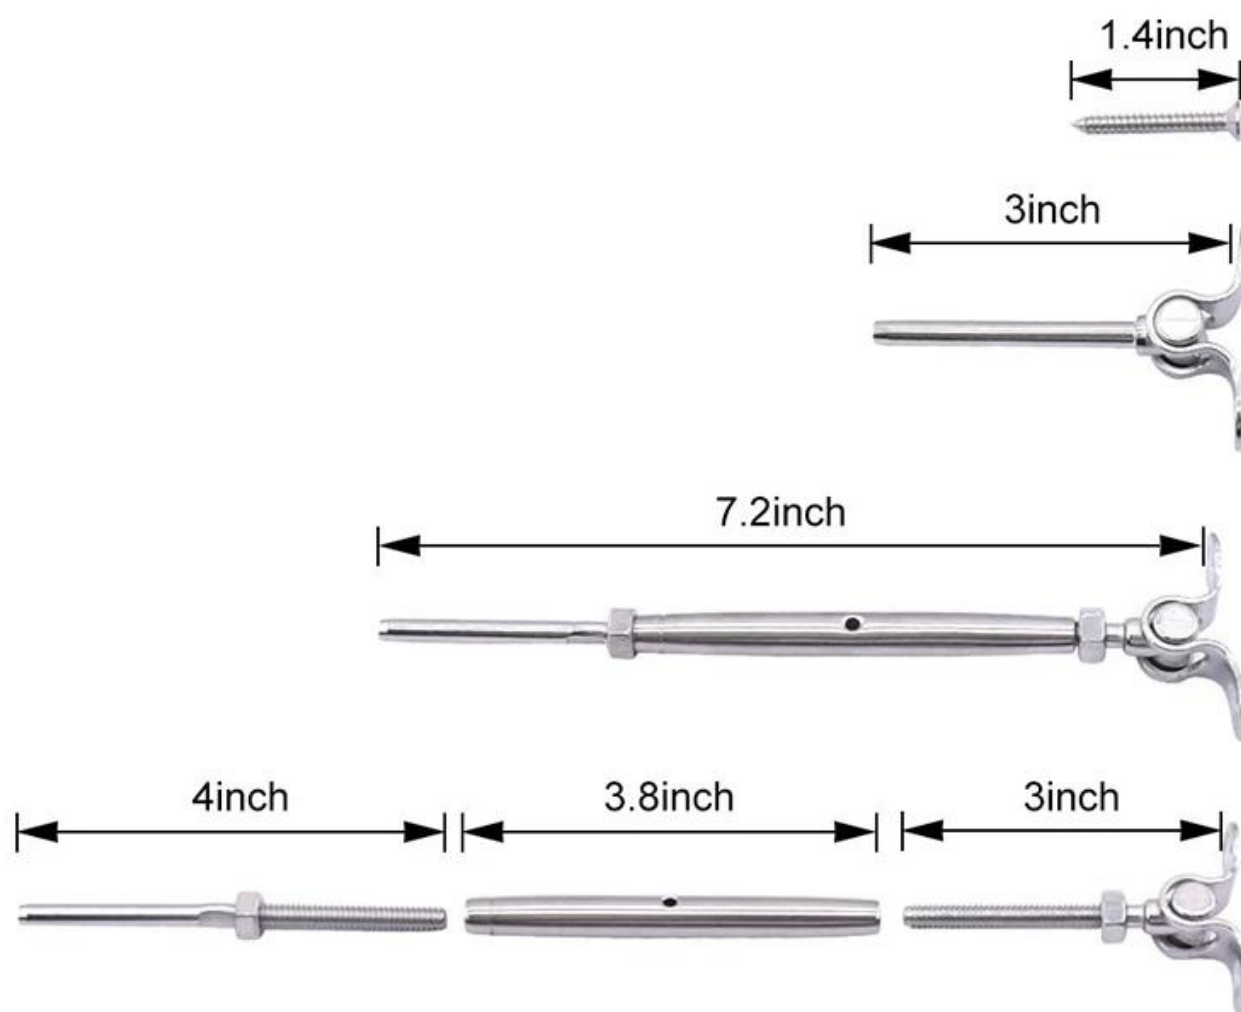

## Tania Cena Ze Stali Nierdzewnej 180 Stopni Regulowany Napinacz kablowy Kabel

Nazwa produktu	kabel drut linakończyć się armatura, kabel napinacze
Materiał	nierdzewna stal 316.
Obróbka powierzchniowa	plama szcoto kowa nielustroblyszczacy
Dla średnicy kabli.	3mm, 4mm, 5mm, 6mm.
Podanie	drut lin balustrada, kabel balustrada Poczta system
Sprzedany jak para	jeden jest krótki, drugi jest długi, dwa spotykają się jako para

#### Pakiet do układu kablowego ze stali nierdzewnej:

1. Szklana poręcz: skrzynie drewniane
  2. Baluster: Pearl Cotton Wewnętrzna, 1 sztuk / Box, 4-6 Tabor / karton
  3. O.Thers: Pearl Cotton /bUB.bLe bag wewnętrzny, zewnętrzny karton
- Dopasowane zdjęcia kablowe i końcowe:

Adjustable 180 degrees

**Adjustable Angel:180°**

Używaj zacisku hydraulicznego do instalacji:

1. System kabli ze stali nierdzewnej jest łatwy w instalacji, po prostu śruba, bez spawania.
2. DZapewnione zostanie instalacyjny rysunek i instrukcja instalacji