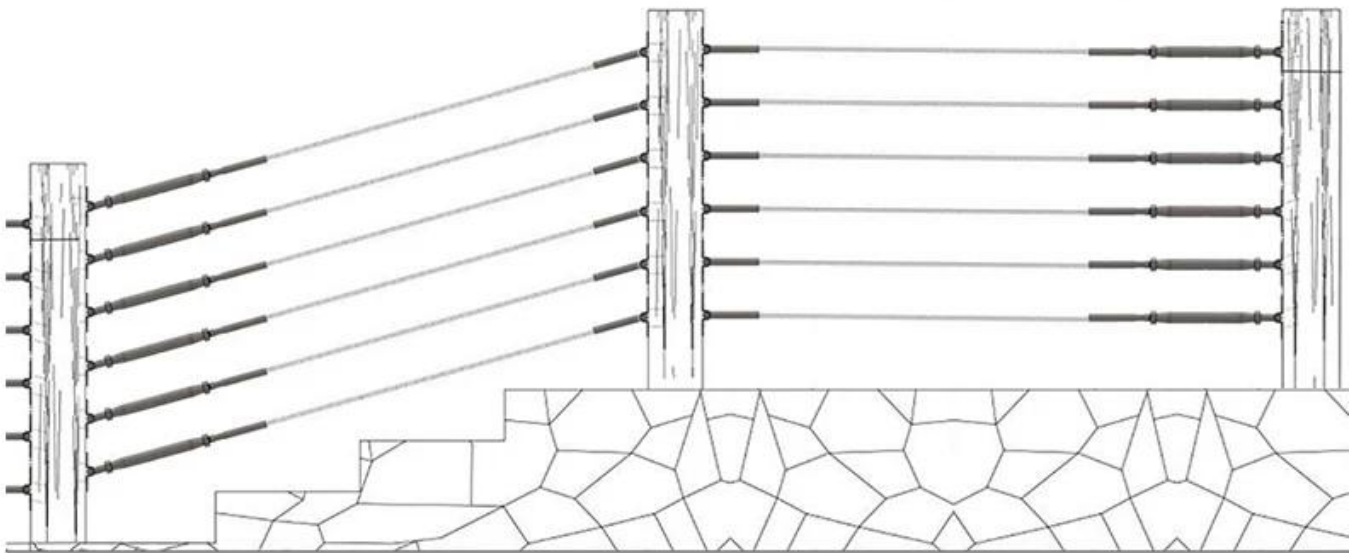

## Tania Cena Ze Stali Nierdzewnej 180 Stopni Regulowany Napinacz kablowy Kabel

Nazwa produktu	kabel drut linakończyć się armatura, kabel napinacze
Materiał	nierdzewna stal 316.
Obróbka powierzchniowa	plama szcoto kowa nielustroblyszczacy
Dla średnicy kabli.	3mm, 4mm, 5mm, 6mm.
Podanie	drut lin balustrada, kabel balustrada Poczta system
Sprzedany jak para	jeden jest krótki, drugi jest długi, dwa spotykają się jako para

#### Zalety:

1. High Jakość z rozsądną ceną
2. Top / instalacja
3. Wykorzystany na schodach lub balkonie itp
4. Zimowy, czysty i współczesny design
5. Nowożeńcy litego drewna
6. Indoor i poręcz zewnętrzny
7. Dostępna konstrukcja
8. Przeprowadzono szczegółowy rysunek instalacji
9. ABILOWANIE MATERIAŁU

#### Pakiet do układu kablowego ze stali nierdzewnej:

1. Szklana poręcz: skrzynie drewniane
  2. Baluster: Pearl Cotton Wewnętrzna, 1 sztuk / Box, 4-6 Tabor / karton
  3. O.Thers: Pearl Cotton /bUB.bLe bag wewnętrzny, zewnętrzny karton
- Dopasowane zdjęcia kablowe i końcowe:

Adjustable 180 degrees

**Adjustable Angel:180°**

Używaj zacisku hydraulicznego do instalacji:

1. System kabli ze stali nierdzewnej jest łatwy w instalacji, po prostu śruba, bez spawania.
2. DZapewnione zostanie instalacyjny rysunek i instrukcja instalacji