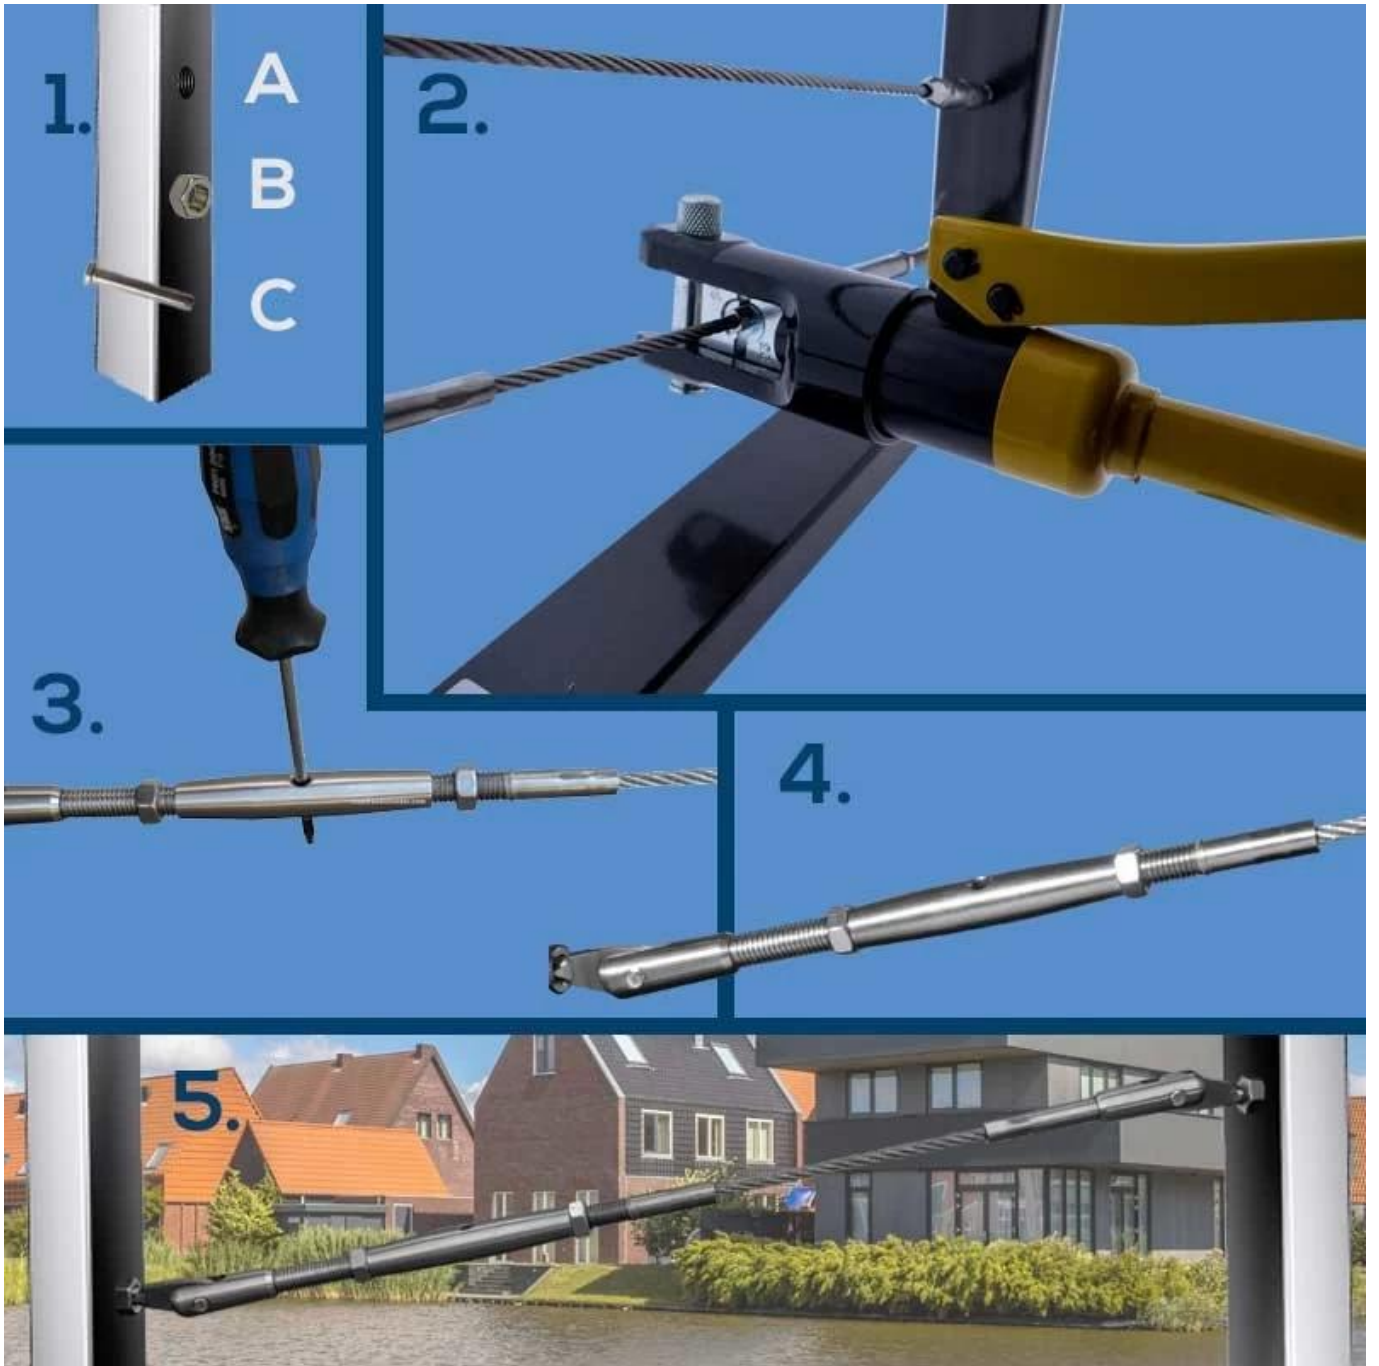

## Tania Cena Ze Stali Nierdzewnej 180 Stopni Regulowany Napinacz kablowy Kabel

Nazwa produktu	kabel drut linakończyć się armatura, kabel napinacze
Materiał	nierdzewna stal 316.
Obróbka powierzchniowa	plama szcoto kowa nielustroblyszczacy
Dla średnicy kabli.	3mm, 4mm, 5mm, 6mm.
Podanie	drut lin balustrada, kabel balustrada Poczta system
Sprzedany jak para	jeden jest krótki, drugi jest długi, dwa spotykają się jako para

#### Zalety:

1. High Jakość z rozsądną ceną
2. Top / instalacja
3. Wykorzystany na schodach lub balkonie itp
4. Zimowy, czysty i współczesny design
5. Nowożeńcy litego drewna
6. Indoor i poręcz zewnętrzny
7. Dostępna konstrukcja
8. Przeprowadzono szczegółowy rysunek instalacji
9. ABILOWANIE MATERIAŁU

#### Pakiet do układu kablowego ze stali nierdzewnej:

1. Szklana poręcz: skrzynie drewniane
  2. Baluster: Pearl Cotton Wewnętrzna, 1 sztuk / Box, 4-6 Tabor / karton
  3. O.Thers: Pearl Cotton /bUB.bLe bag wewnętrzny, zewnętrzny karton
- Dopasowane zdjęcia kablowe i końcowe:

Adjustable 180 degrees

**Adjustable Angel:180°**

Używaj zacisku hydraulicznego do instalacji:

1. System kabli ze stali nierdzewnej jest łatwy w instalacji, po prostu śruba, bez spawania.
2. DZapewnione zostanie instalacyjny rysunek i instrukcja instalacji