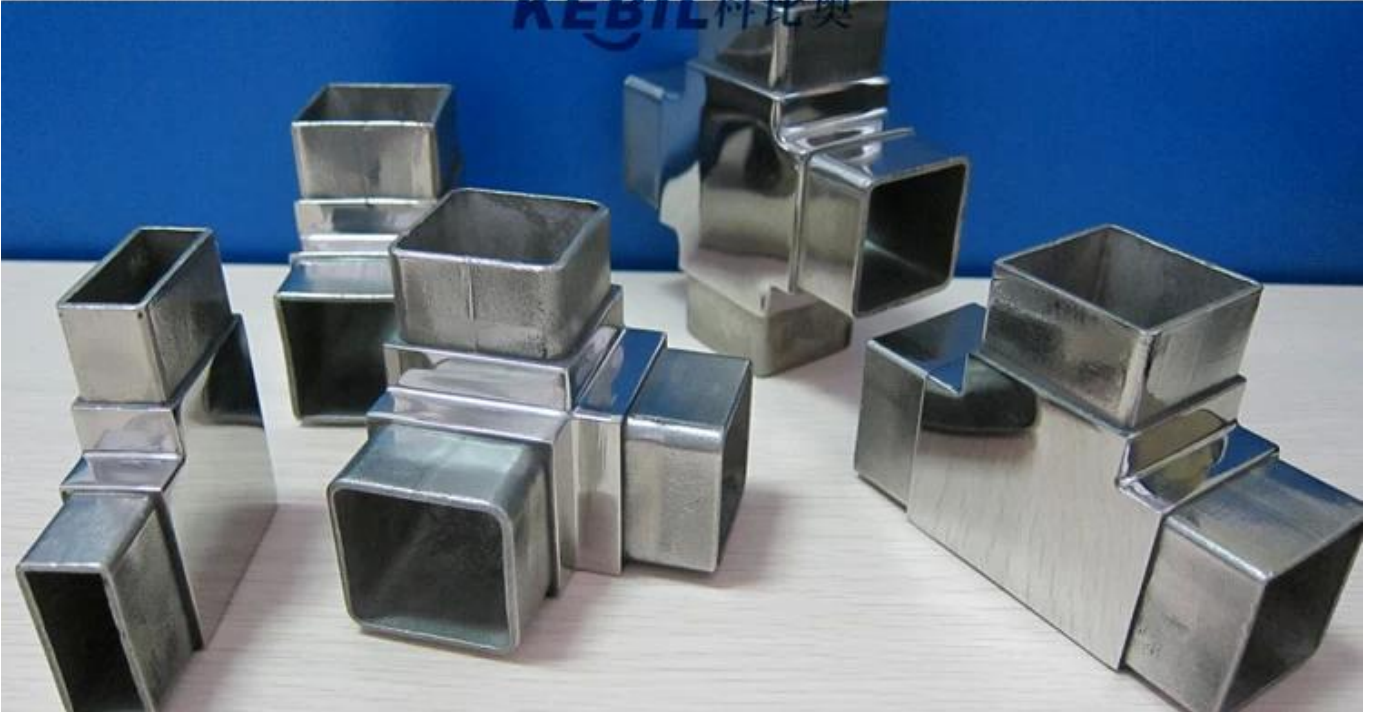

## Złącze 2-drożne 3-drożne 4-drożne ze stali nierdzewnej łącznik kwadratowej rury

- Materiał: stal nierdzewna 304/316
- Zakończ: lustro / satyna
- Dla rozmiaru rury: 40 x 40 mm, grubość ścianki 1,5 mm
- Typ złącza: 2-drożny, 3-drożny, 4-drogowy, 5-drogowy
- Metoda produkcji: odlewanie
- Próbką: dostępna
- Złącze niestandardowego rozmiaru: dostępne. Jesteśmy fabryki

### Stainless Steel Square Tube connector

**S401--40x20**

**S401--40x40**

**S402**

**S403**

**S404**

**S405**

Part No.	For tube size	Material	Finish
• S401	• 40X20MM • 40X40MM • 50X50MM	• AISI 304 • AISI 316	• Satin • Mirror

Part No.	For tube size	Material	Finish
• S402	• 40X40MM	• AISI 304 • AISI 316	• Satin • Mirror

Part No.	For tube size	Material	Finish
• S403	• 40X40MM	• AISI 304 • AISI 316	• Satin • Mirror

Part No.	For tube size	Material	Finish
• S404	• 40X40MM	• AISI 304 • AISI 316	• Satin • Mirror

Part No.	For tube size	Material	Finish
• S405	• 40X40MM	• AISI 304 • AISI 316	• Satin • Mirror

**KEBIL** 科比奥®