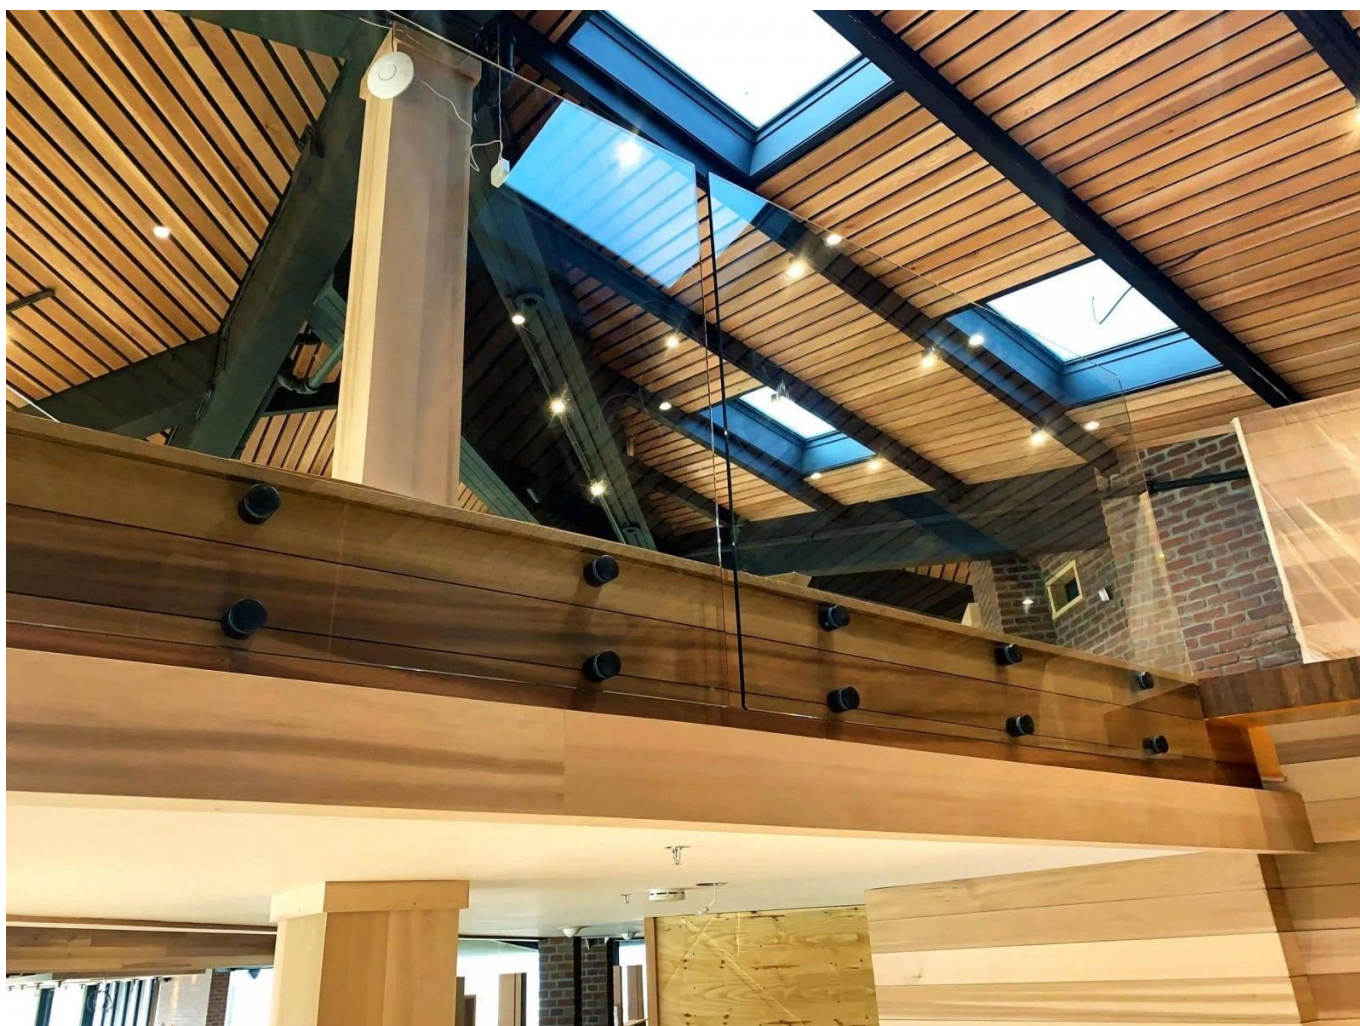

Dystans szklany ze stali nierdzewnej do poręczy i balustrad

Imię	Dystans szklany ze stali nierdzewnej do poręczy i balustrad
Numer modelu:	SF-50
Średnica	50 mm
Proces produkcyjny	Obróbka CNC
Materiał	Stal nierdzewna 304/316.
Wszystko gotowe	Satyna / lustro / czarny
Instalacja	zamontowaną szklaną ścianą
Do grubości szkła	10-19 mm
MOQ.	10 sztuk na sztukę

The Poręcz szklana Jest to bariera bezpieczeństwa, która staje się coraz bardziej popularna.

Jest to przede wszystkim barierka ochronna, która zabezpiecza jej użytkowników przed upadkiem.

A **mocowanie punktowe** Poręcz szklana Ma różne zastosowania:

szklana barierka zabezpieczająca basen i patio

Szklana balustrada Balkon

Skala szklana Grabie

poręcz zabezpieczająca podest lub poddasze.

Oprócz naszego **Balustrada szklana na profilach**" W swojej ofercie Kebil oferuje także serię balustrad szklanych dostosowane do ich potrzeb : Punkt, mocowanie Mocowanie zaciskowe, mocowanie profilu bocznego, obramowanie z każdej strony, wiadomości itp.