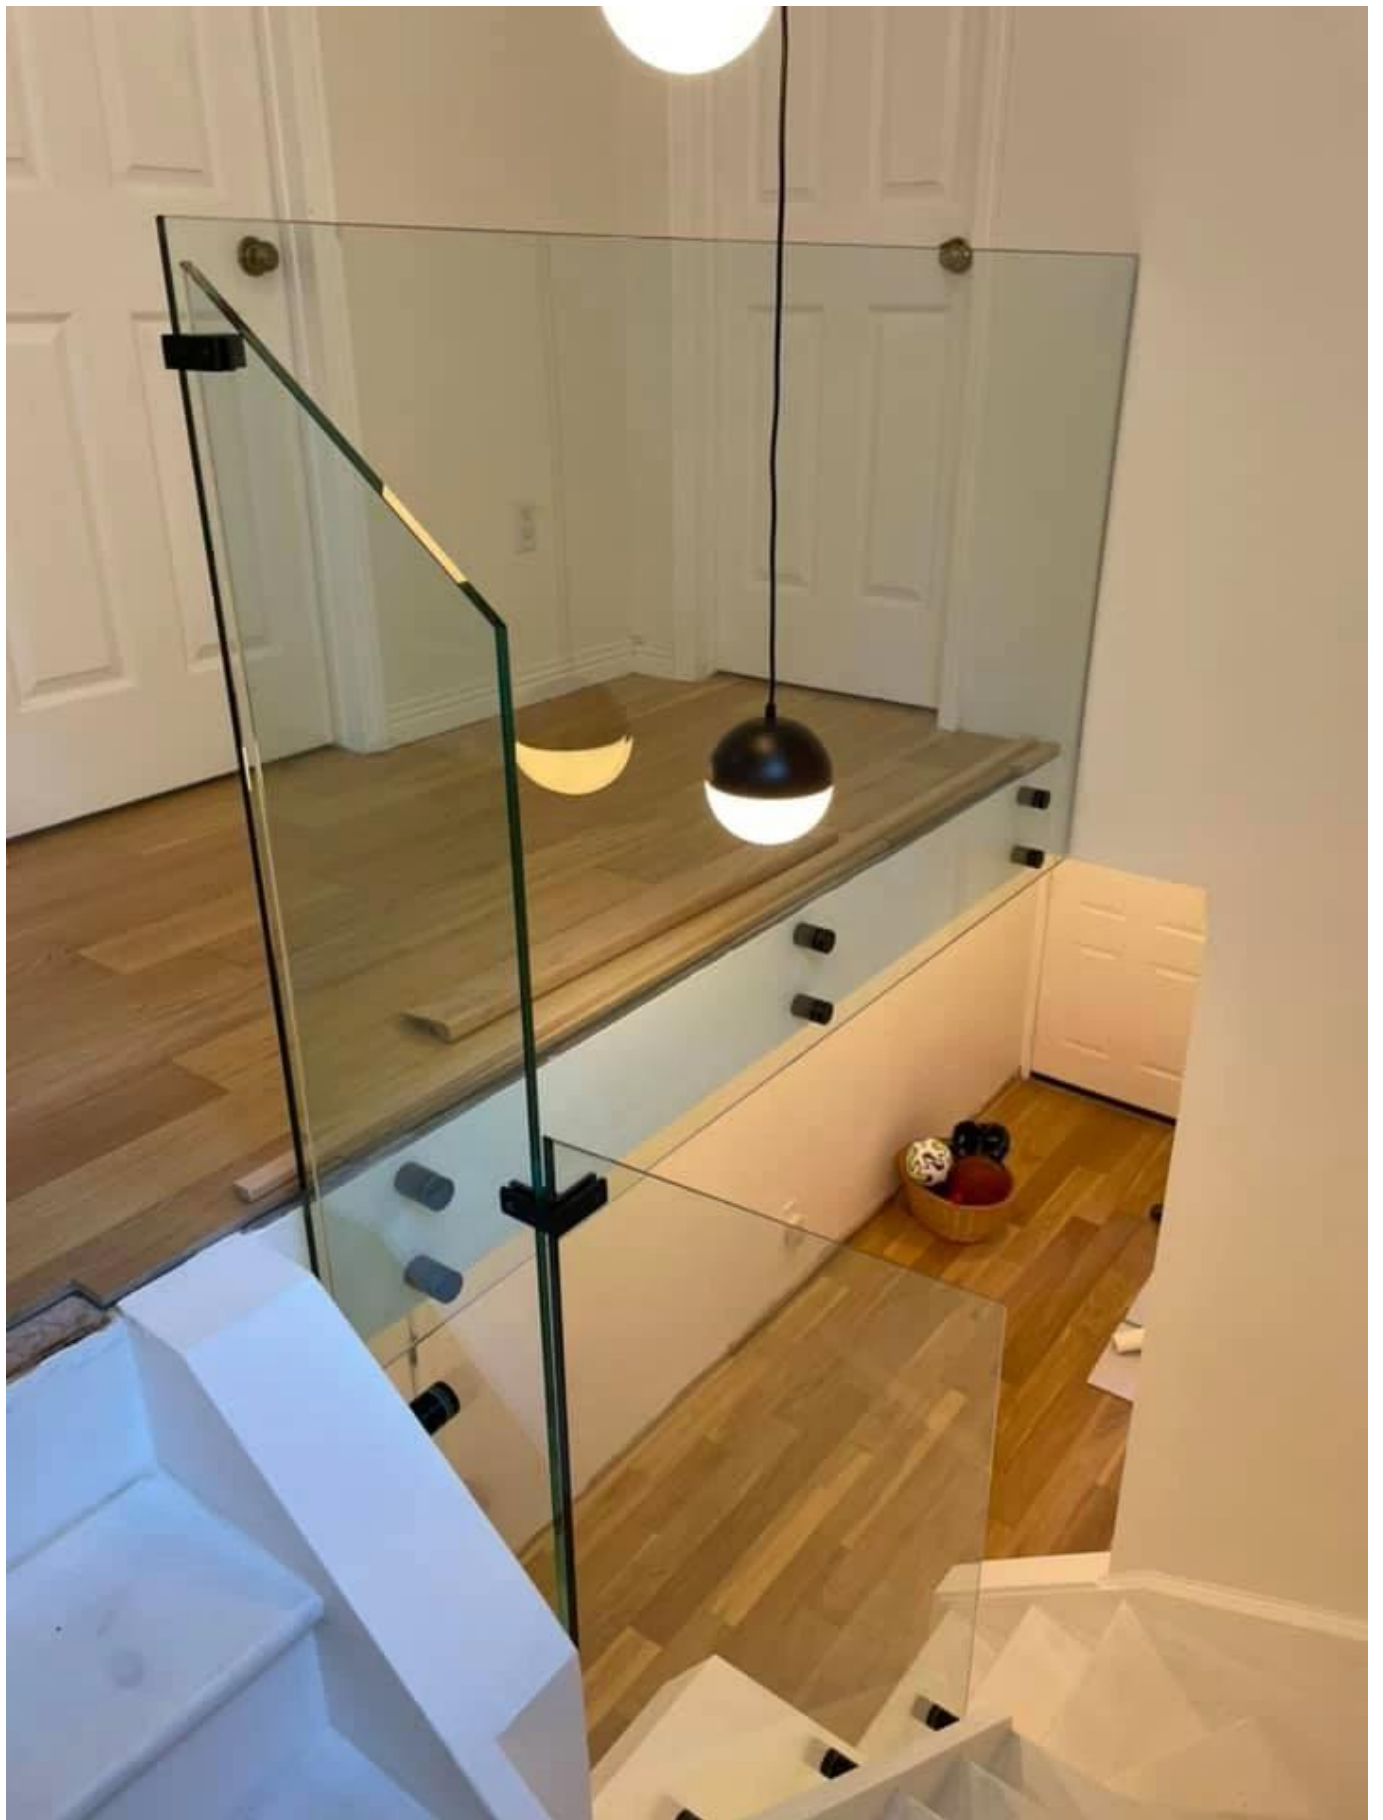

Dystans szklany ze stali nierdzewnej do poręczy i balustrad

Imię	Dystans szklany ze stali nierdzewnej do poręczy i balustrad
Numer modelu:	SF-50
Średnica	50 mm
Proces produkcyjny	Obróbka CNC
Materiał	Stal nierdzewna 304/316.
Wszystko gotowe	Satyna / lustro / czarny
Instalacja	zamontowaną szklaną ścianą
Do grubości szkła	10-19 mm
MOQ.	10 sztuk na sztukę

The Poręcz szklana Jest to bariera bezpieczeństwa, która staje się coraz bardziej popularna.

Jest to przede wszystkim barierka ochronna, która zabezpiecza jej użytkowników przed upadkiem.

A **mocowanie punktowe** Poręcz szklana Ma różne zastosowania:

szklana barierka zabezpieczająca basen i patio

Szklana balustrada Balkon

Skala szklana Grabie

poręcz zabezpieczająca podest lub poddasze.

Oprócz naszego **Balustrada szklana na profilach**" W swojej ofercie Kebil oferuje także serię balustrad szklanych dostosowane do ich potrzeb : Punkt, mocowanie Mocowanie zaciskowe, mocowanie profilu bocznego, obramowanie z każdej strony, wiadomości itp.