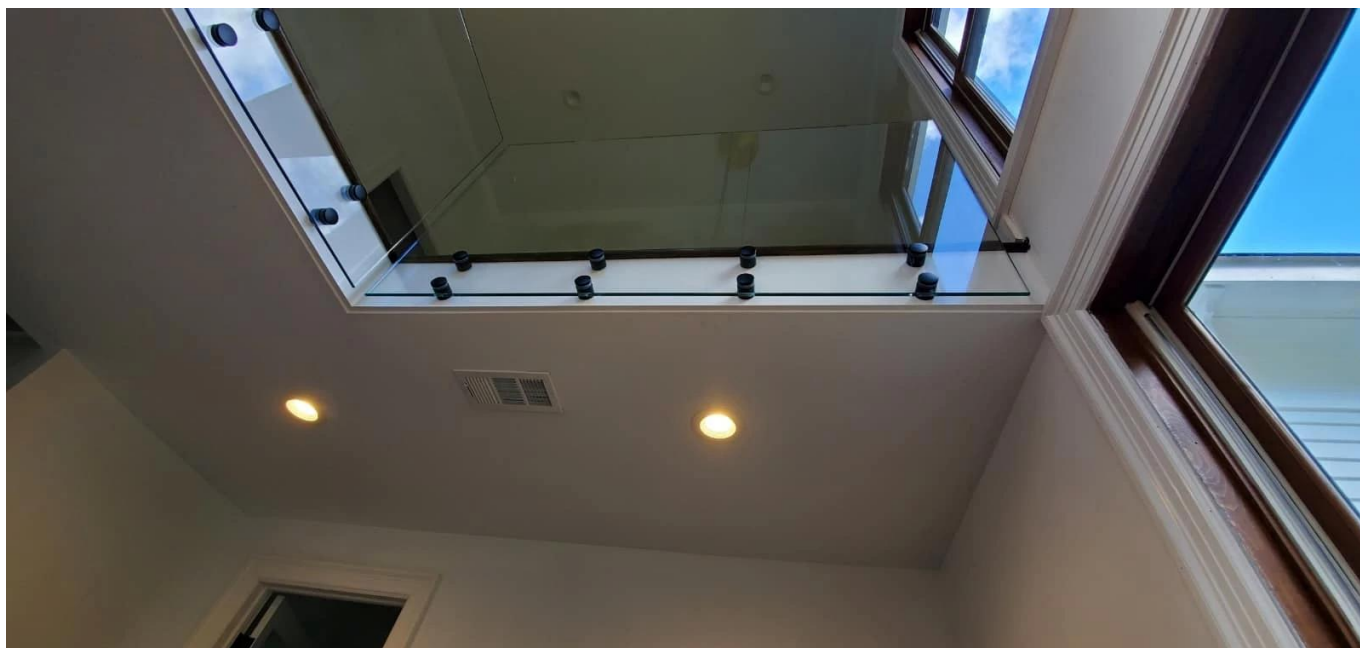

Dystans szklany ze stali nierdzewnej do poręczy i balustrad

Imię	Dystans szklany ze stali nierdzewnej do poręczy i balustrad
Numer modelu:	SF-50
Średnica	50 mm
Proces produkcyjny	Obróbka CNC
Materiał	Stal nierdzewna 304/316.
Wszystko gotowe	Satyna / lustro / czarny
Instalacja	zamontowaną szklaną ścianą
Do grubości szkła	10-19 mm
MOQ.	10 sztuk na sztukę

The Poręcz szklana Jest to bariera bezpieczeństwa, która staje się coraz bardziej popularna.

Jest to przede wszystkim barierka ochronna, która zabezpiecza jej użytkowników przed upadkiem.

A **mocowanie punktowe** Poręcz szklana Ma różne zastosowania:

szklana barierka zabezpieczająca basen i patio

Szklana balustrada Balkon

Skala szklana Grabie

poręcz zabezpieczająca podest lub poddasze.

Oprócz naszego **Balustrada szklana na profilach**" W swojej ofercie Kebil oferuje także serię balustrad szklanych dostosowane do ich potrzeb : Punkt, mocowanie Mocowanie zaciskowe, mocowanie profilu bocznego, obramowanie z każdej strony, wiadomości itp.