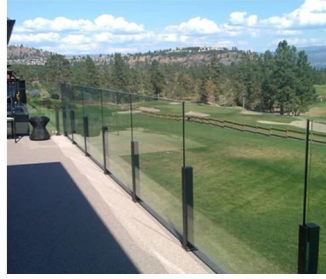

Dystans szklany ze stali nierdzewnej do poręczy i balustrad

Imię	Dystans szklany ze stali nierdzewnej do poręczy i balustrad
Numer modelu:	SF-50
Średnica	50 mm
Proces produkcyjny	Obróbka CNC
Materiał	Stal nierdzewna 304/316.
Wszystko gotowe	Satyna / lustro / czarny
Instalacja	zamontowaną szklaną ścianą
Do grubości szkła	10-19 mm
MOQ.	10 sztuk na sztukę

The Poręcz szklana Jest to bariera bezpieczeństwa, która staje się coraz bardziej popularna.

Jest to przede wszystkim barierka ochronna, która zabezpiecza jej użytkowników przed upadkiem.

A **mocowanie punktowe** Poręcz szklana Ma różne zastosowania:

szklana barierka zabezpieczająca basen i patio

Szklana balustrada Balkon

Skala szklana Grabie

poręcz zabezpieczająca podest lub poddasze.

Oprócz naszego **Balustrada szklana na profilach**" W swojej ofercie Kebil oferuje także serię balustrad szklanych dostosowane do ich potrzeb : Punkt, mocowanie Mocowanie zaciskowe, mocowanie profilu bocznego, obramowanie z każdej strony, wiadomości itp.