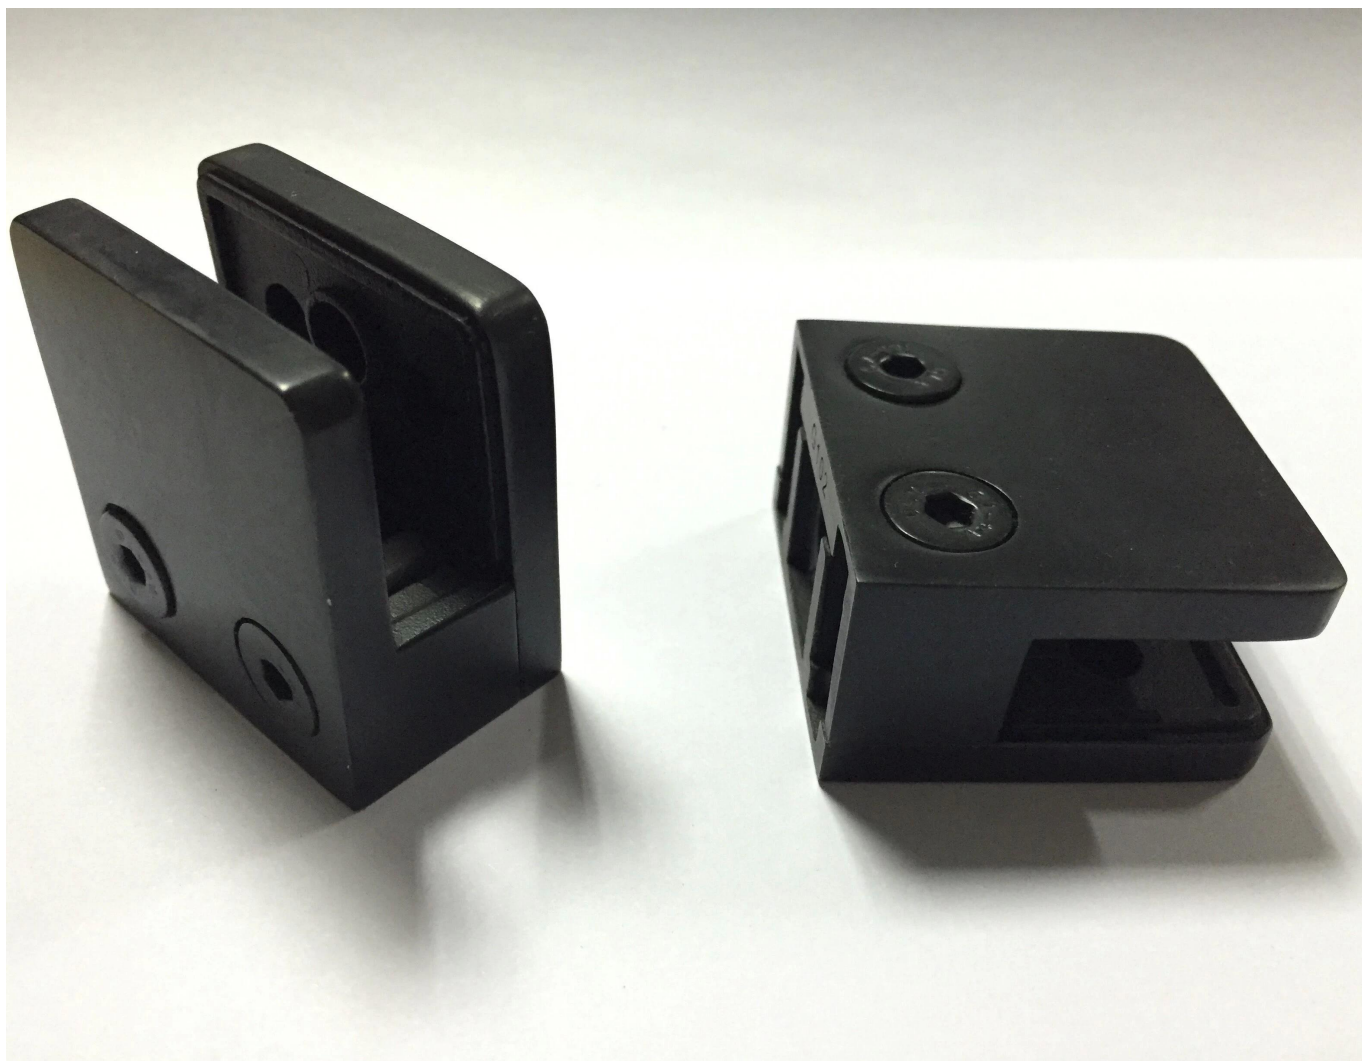

Zacisk szklany ze stali nierdzewnej do okrągłego lub kwadratu lub ściany

Nazwa produktu	Szklany zacisk G102.
Marka	Kebil.
Materiał	Stal nierdzewna 304, 316
Obróbka powierzchniowa	Satyna szczotkowana, Lustro polerowane, czarne, białe
Pakiet	Indywidualnie w plastikowej torbie, standardowy karton do opakowania zewnętrznego
Certyfikat	ISO 9001-2000.
Stosowanie	(1) Do użytku budowlanego i poręczy. (2) W centrum handlowym, dom. Zaciski szklane
funkcje	Wykonane ze stali nierdzewnej, piękne Outlook, łatwe do czyszczenia, dobrej jakości itp.
Pokrewne słowa kluczowe	Szklany zacisk / szklany zacisk ze stali nierdzewnej / zacisk ze stali nierdzewnej / szklany balustrada zacisk / szklany klip / bezramowy szklany zacisk
Podanie	Dekoracja, szeroko stosowana na balustradzie i poręczach ze stali nierdzewnej. Dekoracje wewnętrzne lub zewnętrzne.
Czas realizacji	2-4 tygodnie.
MOQ.	10 kawałków.

Obrazy produktu:

G102

Item No.	A	B	C	D	E
G101	51	41	25	11	0
G101R	55	41	25	11	R-21.5
→ G102	44	44	25	11	0
G102R	48	44	25	11	R-21.5
Suitable for 8-10mm glass					

Zdjęcia projektu:

Różne typy zacisków szklanych z wymiarami:

Specifications of all glass clamps in our company

Drawing	Picture	Ref.	A	B	C	D	E
		G108	55	55	25	11	0
		G108R	58	55	30	11	R25.4
		G101	51	41	25	11	0
		G101R	55	41	25	11	R21.5/R25.4
		G102	44	44	25	11	0
		G102R	48	44	25	11	R21.5/R25.4
		G103	50	40	22	8	0
		G104	50	40	26	12	0
		G105	54	45	28	14	0
		G107	63	45	28	14	0
		G103R	52	40	22	8	R21.5
		G104R	52	40	26	12	R21.5
		G105R	58	45	28	14	R21.5/R25.4
		G107R	66	45	28	14	R21.5/R25.4
		G106	50	40	25	12	0
		G106R	52	40	25	12	R21.5/R25.4

BC-80x35

- Square 80x35mm clamps
- To hold **180°** glass panels
- For 8-12mm glass

CB-90

- Corner glass clamp
- To hold **90°** glass panels
- For 8-12mm glass

BC-60

- Round ϕ 60mm clamps
- To hold **180°** glass panels
- For 8-12mm glass