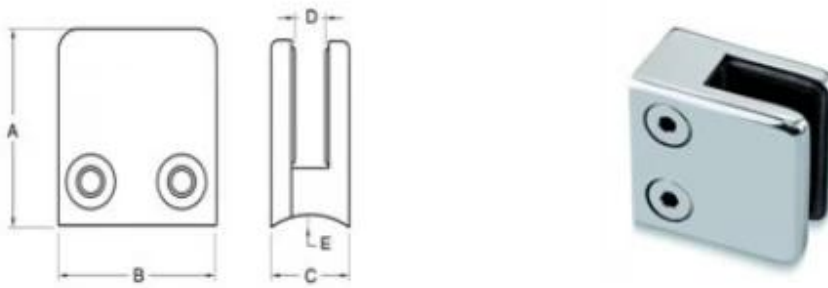

Zacisk szklany ze stali nierdzewnej do okrągłego lub kwadratu lub ściany

Nazwa produktu	Szklany zacisk G102.
Marka	Kebil.
Materiał	Stal nierdzewna 304, 316
Obróbka powierzchniowa	Satyna szczotkowana, Lustro polerowane, czarne, białe
Pakiet	Indywidualnie w plastikowej torbie, standardowy karton do opakowania zewnętrznego
Certyfikat	ISO 9001-2000.
Stosowanie	(1) Do użytku budowlanego i poręczy. (2) W centrum handlowym, dom. Zaciski szklane
funkcje	Wykonane ze stali nierdzewnej, piękne Outlook, łatwe do czyszczenia, dobrej jakości itp.
Pokrewne słowa kluczowe	Szklany zacisk / szklany zacisk ze stali nierdzewnej / zacisk ze stali nierdzewnej / szklany balustrada zacisk / szklany klip / bezramowy szklany zacisk
Podanie	Dekoracja, szeroko stosowana na balustradzie i poręczach ze stali nierdzewnej. Dekoracje wewnętrzne lub zewnętrzne.
Czas realizacji	2-4 tygodnie.
MOQ.	10 kawałków.

Obrazy produktu:

G102

Item No.	A	B	C	D	E
G101	51	41	25	11	0
G101R	55	41	25	11	R-21.5
→ G102	44	44	25	11	0
G102R	48	44	25	11	R-21.5
Suitable for 8-10mm glass					

Zdjęcia projektu:

Różne typy zacisków szklanych z wymiarami:

Specifications of all glass clamps in our company

Drawing	Picture	Ref.	A	B	C	D	E
		G108	55	55	25	11	0
		G108R	58	55	30	11	R25.4
		G101	51	41	25	11	0
		G101R	55	41	25	11	R21.5/R25.4
		G102	44	44	25	11	0
		G102R	48	44	25	11	R21.5/R25.4
		G103	50	40	22	8	0
		G104	50	40	26	12	0
		G105	54	45	28	14	0
		G107	63	45	28	14	0
		G103R	52	40	22	8	R21.5
		G104R	52	40	26	12	R21.5
		G105R	58	45	28	14	R21.5/R25.4
		G107R	66	45	28	14	R21.5/R25.4
		G106	50	40	25	12	0
		G106R	52	40	25	12	R21.5/R25.4