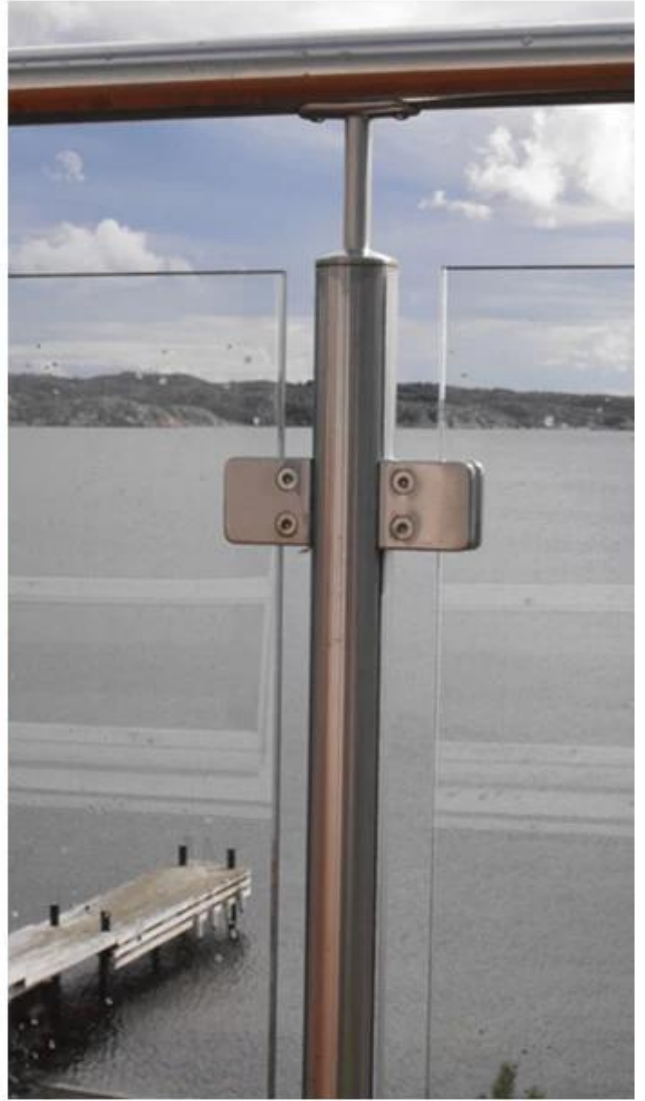

Zacisk szklany ze stali nierdzewnej do okrągłego lub kwadratu lub ściany

Nazwa produktu	Szklany zacisk G102.
Marka	Kebil.
Materiał	Stal nierdzewna 304, 316
Obróbka powierzchniowa	Satyna szczotkowana, Lustro polerowane, czarne, białe
Pakiet	Indywidualnie w plastikowej torbie, standardowy karton do opakowania zewnętrznego
Certyfikat	ISO 9001-2000.
Stosowanie	(1) Do użytku budowlanego i poręczy. (2) W centrum handlowym, dom. Zaciski szklane
funkcje	Wykonane ze stali nierdzewnej, piękne Outlook, łatwe do czyszczenia, dobrej jakości itp.
Pokrewne słowa kluczowe	Szklany zacisk / szklany zacisk ze stali nierdzewnej / zacisk ze stali nierdzewnej / szklany balustrada zacisk / szklany klip / bezramowy szklany zacisk
Podanie	Dekoracja, szeroko stosowana na balustradzie i poręczach ze stali nierdzewnej. Dekoracje wewnętrzne lub zewnętrzne.
Czas realizacji	2-4 tygodnie.
MOQ.	10 kawałków.

Obrazy produktu:

G102

Item No.	A	B	C	D	E
G101	51	41	25	11	0
G101R	55	41	25	11	R-21.5
→ G102	44	44	25	11	0
G102R	48	44	25	11	R-21.5
Suitable for 8-10mm glass					

Zdjęcia projektu:

Różne typy zacisków szklanych z wymiarami:

Specifications of all glass clamps in our company

Drawing	Picture	Ref.	A	B	C	D	E
		G108	55	55	25	11	0
		G108R	58	55	30	11	R25.4
		G101	51	41	25	11	0
		G101R	55	41	25	11	R21.5/R25.4
		G102	44	44	25	11	0
		G102R	48	44	25	11	R21.5/R25.4
		G103	50	40	22	8	0
		G104	50	40	26	12	0
		G105	54	45	28	14	0
		G107	63	45	28	14	0
		G103R	52	40	22	8	R21.5
		G104R	52	40	26	12	R21.5
		G105R	58	45	28	14	R21.5/R25.4
		G107R	66	45	28	14	R21.5/R25.4
		G106	50	40	25	12	0
		G106R	52	40	25	12	R21.5/R25.4

BC-80x35

- Square 80x35mm clamps
- To hold **180°** glass panels
- For 8-12mm glass

CB-90

- Corner glass clamp
- To hold **90°** glass panels
- For 8-12mm glass

BC-60

- Round ϕ 60mm clamps
- To hold **180°** glass panels
- For 8-12mm glass