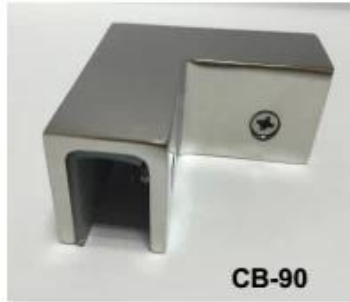

Zacisk szklany ze stali nierdzewnej do okrągłego lub kwadratu lub ściany

Nazwa produktu	Szklany zacisk G102.
Marka	Kebil.
Materiał	Stal nierdzewna 304, 316
Obróbka powierzchniowa	Satyna szczotkowana, Lustro polerowane, czarne, białe
Pakiet	Indywidualnie w plastikowej torbie, standardowy karton do opakowania zewnętrznego
Certyfikat	ISO 9001-2000.
Stosowanie	(1) Do użytku budowlanego i poręczy. (2) W centrum handlowym, dom. Zaciski szklane
funkcje	Wykonane ze stali nierdzewnej, piękne Outlook, łatwe do czyszczenia, dobrej jakości itp.
Pokrewne słowa kluczowe	Szklany zacisk / szklany zacisk ze stali nierdzewnej / zacisk ze stali nierdzewnej / szklany balustrada zacisk / szklany klip / bezramowy szklany zacisk
Podanie	Dekoracja, szeroko stosowana na balustradzie i poręczach ze stali nierdzewnej. Dekoracje wewnętrzne lub zewnętrzne.
Czas realizacji	2-4 tygodnie.
MOQ.	10 kawałków.

Obrazy produktu:

G102

Item No.	A	B	C	D	E
G101	51	41	25	11	0
G101R	55	41	25	11	R-21.5
→ G102	44	44	25	11	0
G102R	48	44	25	11	R-21.5
Suitable for 8-10mm glass					

Zdjęcia projektu:

Różne typy zacisków szklanych z wymiarami:

Specifications of all glass clamps in our company

Drawing	Picture	Ref.	A	B	C	D	E
		G108	55	55	25	11	0
		G108R	58	55	30	11	R25.4
		G101	51	41	25	11	0
		G101R	55	41	25	11	R21.5/R25.4
		G102	44	44	25	11	0
		G102R	48	44	25	11	R21.5/R25.4
		G103	50	40	22	8	0
		G104	50	40	26	12	0
		G105	54	45	28	14	0
		G107	63	45	28	14	0
		G103R	52	40	22	8	R21.5
		G104R	52	40	26	12	R21.5
		G105R	58	45	28	14	R21.5/R25.4
		G107R	66	45	28	14	R21.5/R25.4
		G106	50	40	25	12	0
		G106R	52	40	25	12	R21.5/R25.4

BC-80x35

- Square 80x35mm clamps
- To hold **180°** glass panels
- For 8-12mm glass

CB-90

- Corner glass clamp
- To hold **90°** glass panels
- For 8-12mm glass

BC-60

- Round ϕ 60mm clamps
- To hold **180°** glass panels
- For 8-12mm glass