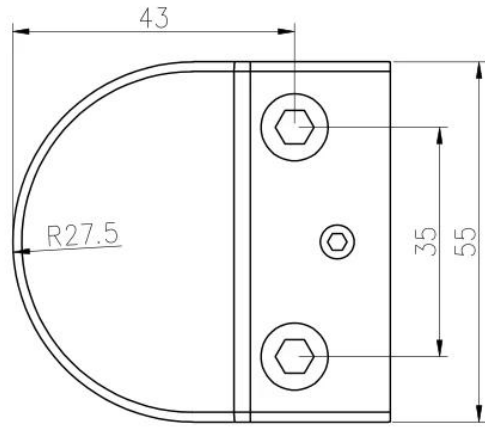

Wysokiej jakości czarne lustro polerowana stal nierdzewna 316 schodek poręcz D kształt szklany panel zacisk

nazwa produktu	Zacisk szklany, łączniki do balustrad ze szkła
Marka	Kebil
Materiał	Stal nierdzewna 304, 316
Obróbka powierzchniowa	Satynowe, szczotkowane, polerowane błyszczące
Pakiet	Indywidualnie w plastikowej torbie, standardowe pudełko do pakowania zewnętrznego
Certyfikat	ISO 9001-2000
Użyj	(1) Użyj do budowy i poręczy. (2) W centrum handlowym, dom. Zaciski szyny balustrady
Funkcje	Wykonane ze stali nierdzewnej, piękne Outlook, łatwe do czyszczenia, dobrej jakości itp.
Powiązane słowa kluczowe	Zacisk szklany / Zacisk szklany ze stali nierdzewnej / Zacisk ze stali nierdzewnej / Zacisk szklany Balustrady / Zacisk szklany / Zacisk szklany bezramkowy
Aplikacja	Dekoracja, szeroko stosowana na balustradzie ze stali nierdzewnej & Poręcze. Dekoracje wewnętrzne lub zewnętrzne.
Czas oczekiwania	2-4 tygodnie.
MOQ	10 sztuk.

Zdjęcia produktów:

KEBIL 科比奥®

Różne typy zacisków do szkła o wymiarach:

Specifications of all glass clamps in our company

Drawing	Picture	Ref.	A	B	C	D	E
		G108	55	55	25	11	0
		G108R	58	55	30	11	R25.4
		G101	51	41	25	11	0
		G101R	55	41	25	11	R21.5/R25.4
		G102	44	44	25	11	0
		G102R	48	44	25	11	R21.5/R25.4
		G103	50	40	22	8	0
		G104	50	40	26	12	0
		G105	54	45	28	14	0
		G107	63	45	28	14	0
		G103R	52	40	22	8	R21.5
		G104R	52	40	26	12	R21.5
		G105R	58	45	28	14	R21.5/R25.4
		G107R	66	45	28	14	R21.5/R25.4
		G106	50	40	25	12	0
		G106R	52	40	25	12	R21.5/R25.4