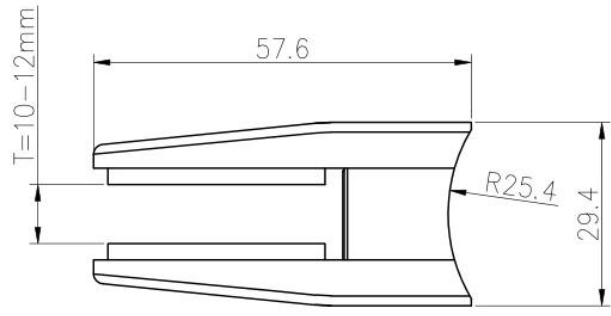

Wysokiej jakości czarne lustro polerowana stal nierdzewna 316 schodek poręcz D kształt szklany panel zacisk

nazwa produktu	Zacisk szklany, łączniki do balustrad ze szkła
Marka	Kebil
Materiał	Stal nierdzewna 304, 316
Obróbka powierzchniowa	Satynowe, szczotkowane, polerowane błyszczące
Pakiet	Indywidualnie w plastikowej torbie, standardowe pudełko do pakowania zewnętrznego
Certyfikat	ISO 9001-2000
Użyj	(1) Użyj do budowy i poręczy. (2) W centrum handlowym, dom. Zaciski szyny balustrady
Funkcje	Wykonane ze stali nierdzewnej, piękne Outlook, łatwe do czyszczenia, dobrej jakości itp.
Powiązane słowa kluczowe	Zacisk szklany / Zacisk szklany ze stali nierdzewnej / Zacisk ze stali nierdzewnej / Zacisk szklany Balustrady / Zacisk szklany / Zacisk szklany bezramkowy
Aplikacja	Dekoracja, szeroko stosowana na balustradzie ze stali nierdzewnej & Poręcze. Dekoracje wewnętrzne lub zewnętrzne.
Czas oczekiwania	2-4 tygodnie.
MOQ	10 sztuk.

Zdjęcia produktów:

KEBIL 科比奥®

Różne typy zacisków do szkła o wymiarach:

Specifications of all glass clamps in our company

Drawing	Picture	Ref.	A	B	C	D	E
		G108	55	55	25	11	0
		G108R	58	55	30	11	R25.4
		G101	51	41	25	11	0
		G101R	55	41	25	11	R21.5/R25.4
		G102	44	44	25	11	0
		G102R	48	44	25	11	R21.5/R25.4
		G103	50	40	22	8	0
		G104	50	40	26	12	0
		G105	54	45	28	14	0
		G107	63	45	28	14	0
		G103R	52	40	22	8	R21.5
		G104R	52	40	26	12	R21.5
		G105R	58	45	28	14	R21.5/R25.4
		G107R	66	45	28	14	R21.5/R25.4
		G106	50	40	25	12	0
		G106R	52	40	25	12	R21.5/R25.4