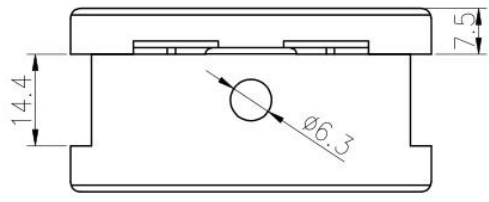

Wysokiej jakości czarne lustro polerowana stal nierdzewna 316 schodek poręcz D kształt szklany panel zacisk

nazwa produktu	Zacisk szklany, łączniki do balustrad ze szkła
Marka	Kebil
Materiał	Stal nierdzewna 304, 316
Obróbka powierzchniowa	Satynowe, szczotkowane, polerowane błyszczące
Pakiet	Indywidualnie w plastikowej torbie, standardowe pudełko do pakowania zewnętrznego
Certyfikat	ISO 9001-2000
Użyj	(1) Użyj do budowy i poręczy. (2) W centrum handlowym, dom. Zaciski szyny balustrady
Funkcje	Wykonane ze stali nierdzewnej, piękne Outlook, łatwe do czyszczenia, dobrej jakości itp.
Powiązane słowa kluczowe	Zacisk szklany / Zacisk szklany ze stali nierdzewnej / Zacisk ze stali nierdzewnej / Zacisk szklany Balustrady / Zacisk szklany / Zacisk szklany bezramkowy
Aplikacja	Dekoracja, szeroko stosowana na balustradzie ze stali nierdzewnej & Poręcze. Dekoracje wewnętrzne lub zewnętrzne.
Czas oczekiwania	2-4 tygodnie.
MOQ	10 sztuk.

Zdjęcia produktów:

KEBIL 科比奥®

Różne typy zacisków do szkła o wymiarach:

Specifications of all glass clamps in our company

Drawing	Picture	Ref.	A	B	C	D	E
		G108	55	55	25	11	0
		G108R	58	55	30	11	R25.4
		G101	51	41	25	11	0
		G101R	55	41	25	11	R21.5/R25.4
		G102	44	44	25	11	0
		G102R	48	44	25	11	R21.5/R25.4
		G103	50	40	22	8	0
		G104	50	40	26	12	0
		G105	54	45	28	14	0
		G107	63	45	28	14	0
		G103R	52	40	22	8	R21.5
		G104R	52	40	26	12	R21.5
		G105R	58	45	28	14	R21.5/R25.4
		G107R	66	45	28	14	R21.5/R25.4
		G106	50	40	25	12	0
		G106R	52	40	25	12	R21.5/R25.4