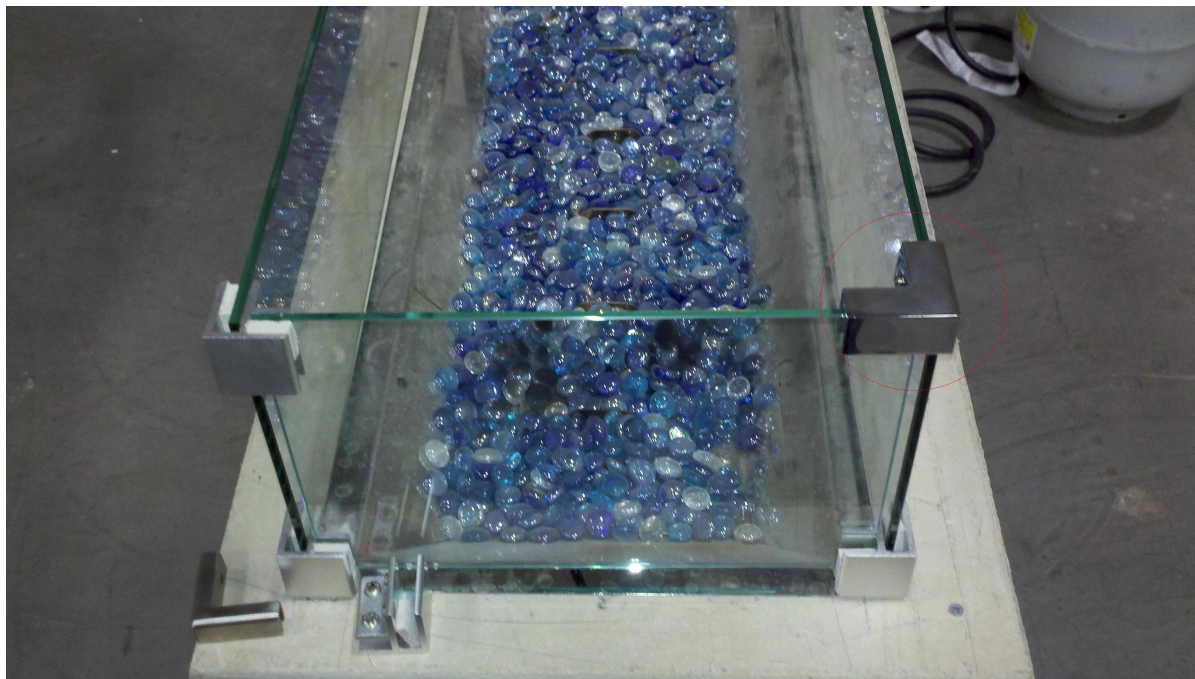

## Opis

- wykonana ze stali nierdzewnej 316 (dostępna jest stal nierdzewna 304)
- Do szkła 8-12mm
- Do stosowania w 90 stopniowym szkłe hartowanym
- zawiera kauczuk

W przypadku dużego narożnika narożnego, idź [TUTAJ](#)

## Zacisk szklany CB-90

Widok z góry

Widok z dołu

Projekt