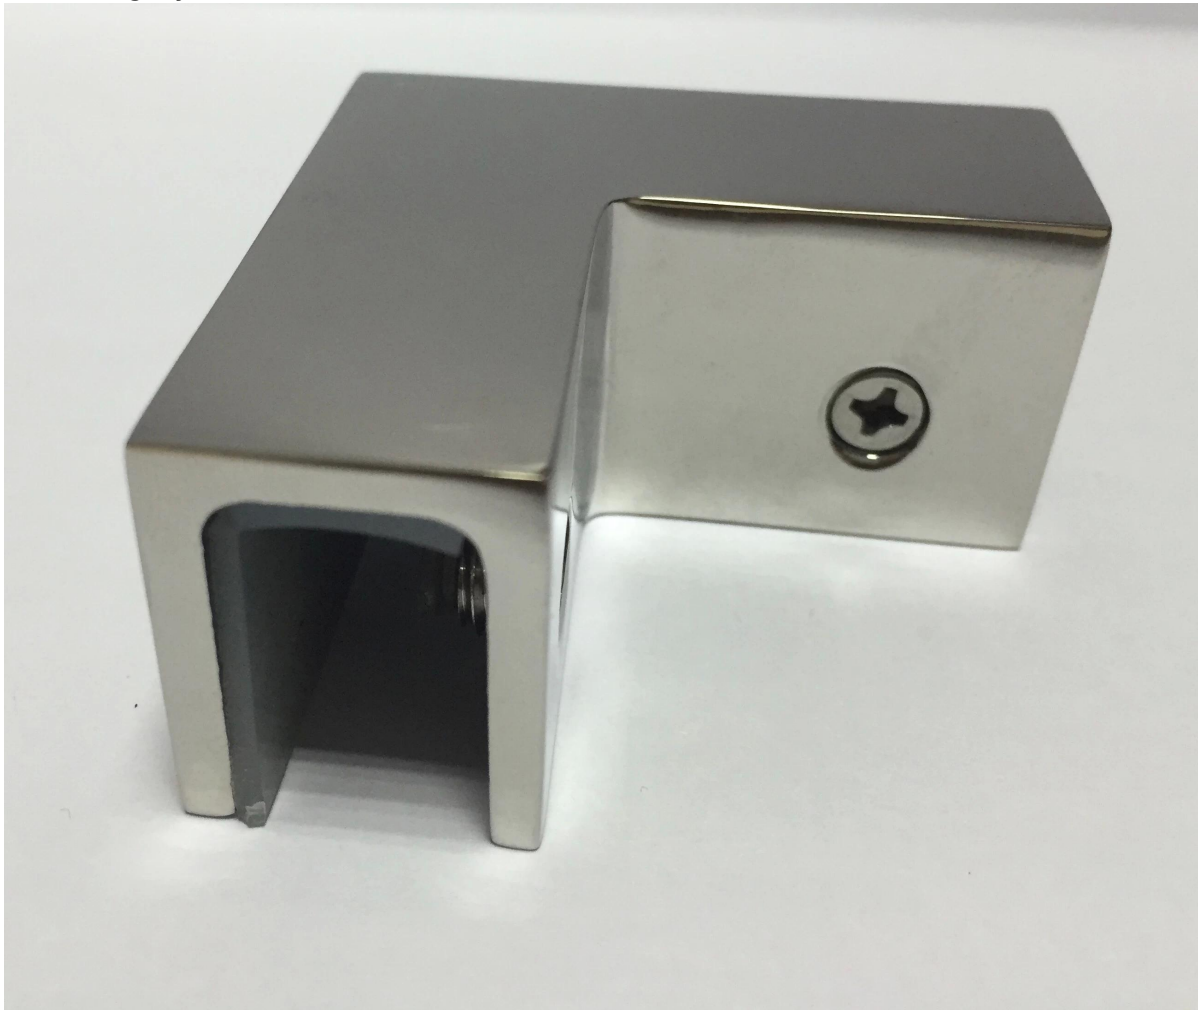

## Opis

- wykonana ze stali nierdzewnej 316 (dostępna jest stal nierdzewna 304)
- Do szkła 8-12mm
- Do stosowania w 90 stopniowym szkłe hartowanym
- zawiera kauczuk

W przypadku dużego narożnika narożnego, idź [TUTAJ](#)

## Zacisk szklany CB-90

Widok z góry

Widok z dołu

Projekt