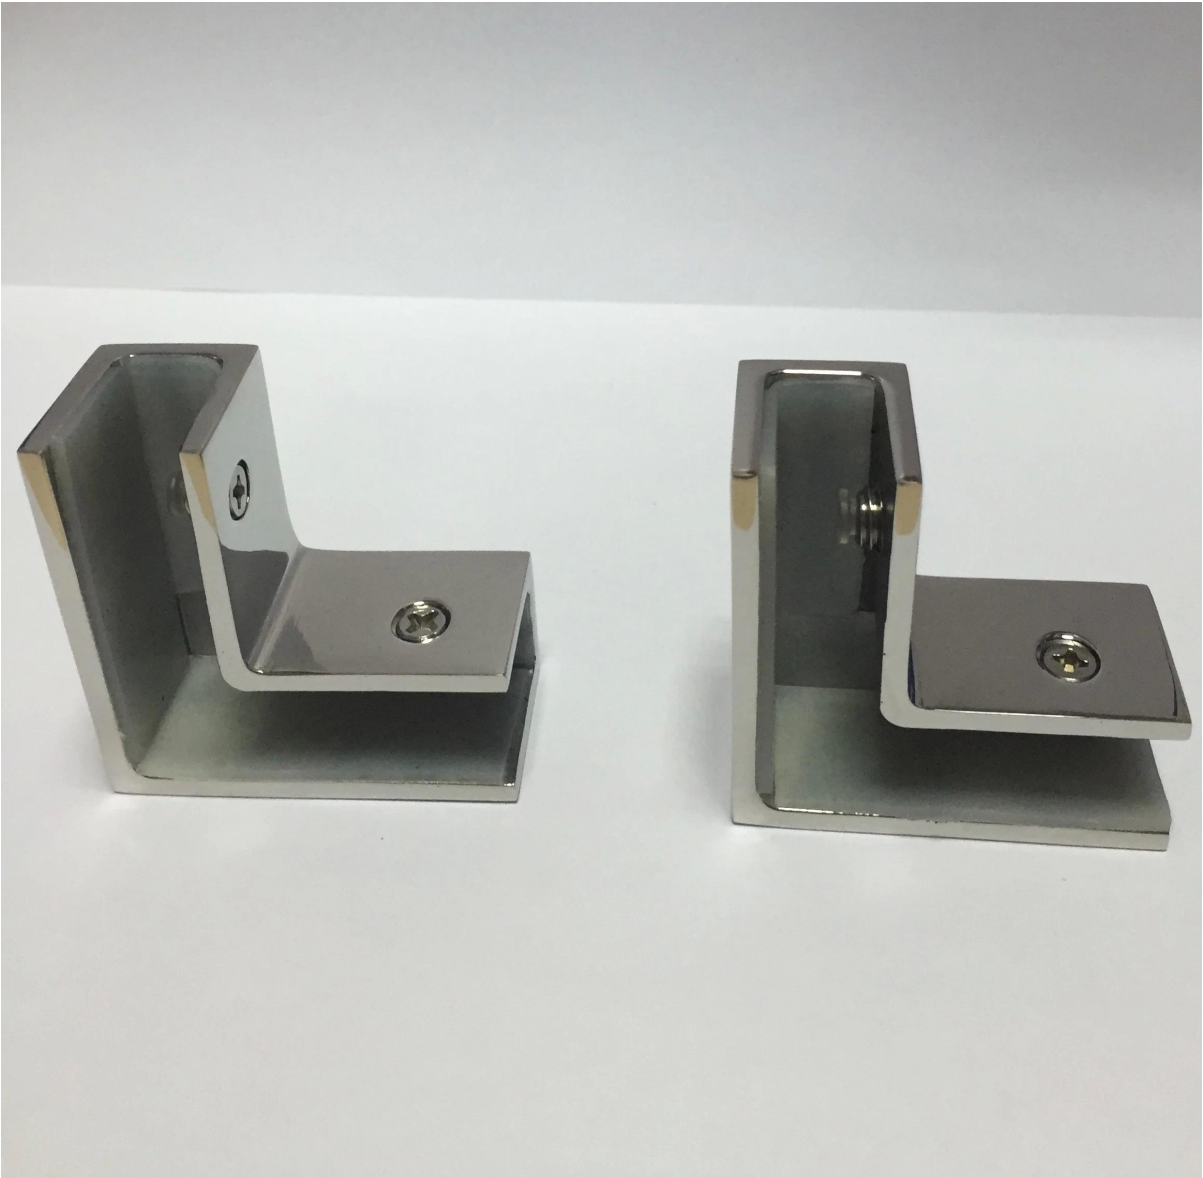

## Opis

- wykonana ze stali nierdzewnej 316 (dostępna jest stal nierdzewna 304)
- Do szkła 8-12mm
- Do stosowania w 90 stopniowym szkłe hartowanym
- zawiera kauczuk

W przypadku dużego narożnika narożnego, idź [TUTAJ](#)

## Zacisk szklany CB-90

Widok z góry

Widok z dołu

Projekt