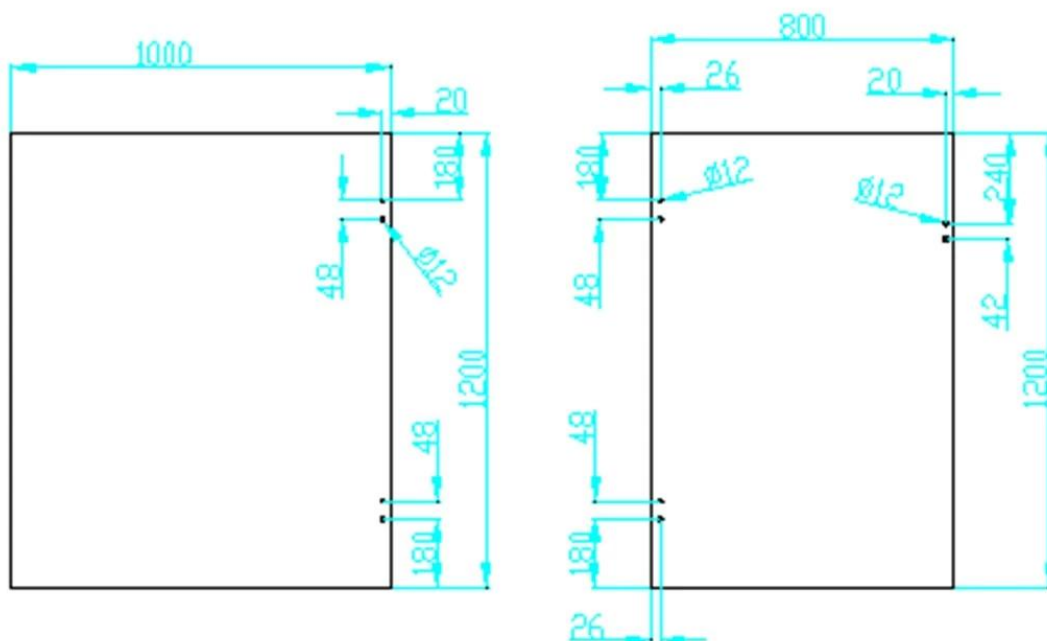

### --Dla szkła do placu post/ściana

--Metoda produkcji: tłoczenie

--Może pomieścić  $\leq 20$  KG szkło (1000x1000x8mm)

--Grubość arkusza blachy: 2,5 mm

-Opakowanie: jeden pc do jednego worka z tworzywa sztucznego, a następnie w jednym pudełku. 12 sztuk w jednym opakowaniu.

## Szczegóły produktu

Lustro i sarin wykończenie

**G-W 1**

Otwór wywiercony szkła rysunek

Zwykle jest dopasowane szkła zawiasu [czop szkło](#) i [szkło zatrask](#)

Aby uzyskać bardziej fajna basen ogrodzenia projekt Zdjęcia przejdź [tutaj](#)