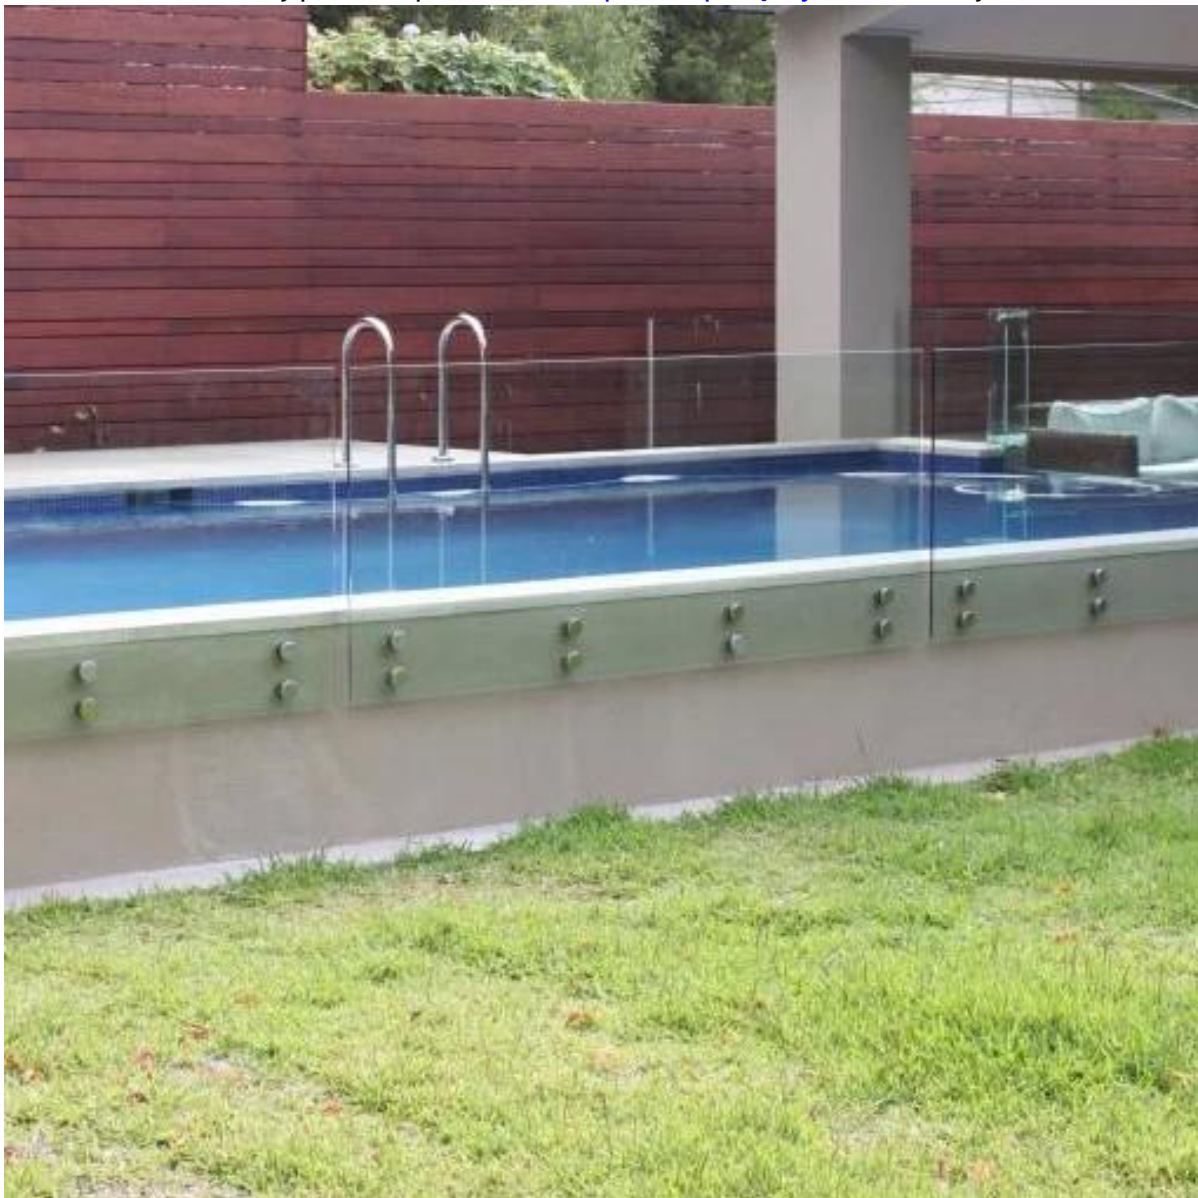

-Wykończenie: lustro/satyna

--Aplikacji: pływanie basen ogrodzenia, balkon ze stali nierdzewnej poręcze projektowanie, pokładu szkło poręcze, ogrodzenia ogród ze stali nierdzewnej, balustrady ze stali nierdzewnej podwórku, bezpieczne schody balustrady szklane obudowy, ogrodzenia szklane bezramowe

Dla betonu szkła patowa rysunku

Dla drewno szkła patowa rysunku

Pokaż projektu

ze stali nierdzewnej patowa pinowa + [Wspornik poręczy](#) konstrukcja

Pakowanie i dostawa

--Jeden pc do jednego worka z tworzywa sztucznego, a następnie w jednym pudełku. pola 4-8 w jednym opakowaniu.