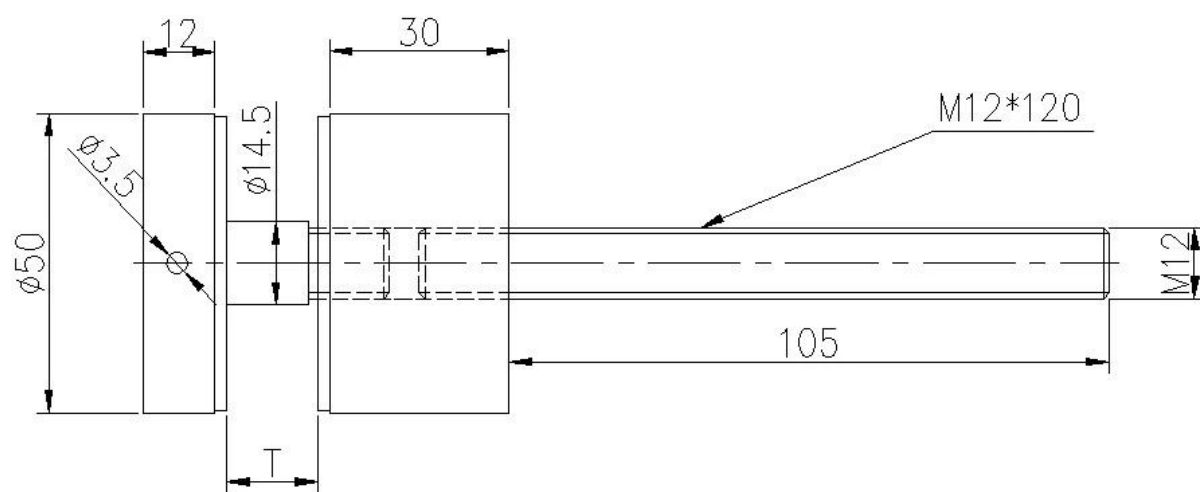

Opis

--Rozmiar: 50x10mm WPR, 50x30mm ciała, Śruba M12X120, Uszczelka gumowa krzem zawarty

--Możemy dostosować różnej wielkości, jak na swoje wymagania (jesteśmy fabryka)

-Waga: 742g/szt

-Materiał: stal nierdzewna 304/316

Dla betonu szkła patowa rysunku

Dla drewno szkła patowa rysunku

Pokaż projektu

ze stali nierdzewnej patowa pinowa + [Wspornik poręczy](#) konstrukcja

Pakowanie i dostawa

--Jeden pc do jednego worka z tworzywa sztucznego, a następnie w jednym pudełku. pola 4-8 w jednym opakowaniu.