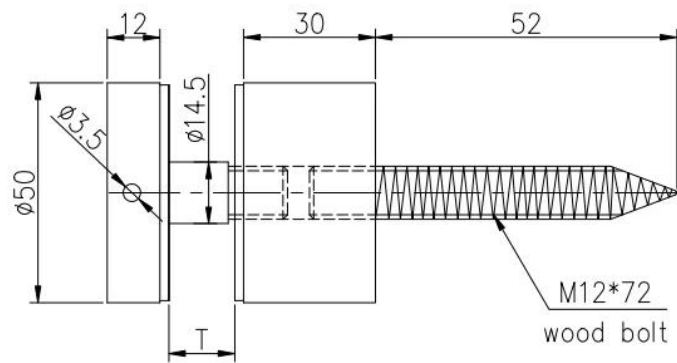

Opis

--Rozmiar: 50x10mm WPR, 50x30mm ciała, Śruba M12X120, Uszczelka gumowa krzem zawarty

--Możemy dostosować różnej wielkości, jak na swoje wymagania (jesteśmy fabryka)

-Waga: 742g/szt

-Materiał: stal nierdzewna 304/316

Dla betonu szkła patowa rysunku

Dla drewno szkła patowa rysunku

Pokaż projektu

ze stali nierdzewnej patowa pinowa + [Wspornik poręczy](#) konstrukcja

Pakowanie i dostawa

--Jeden pc do jednego worka z tworzywa sztucznego, a następnie w jednym pudełku. pola 4-8 w jednym opakowaniu.