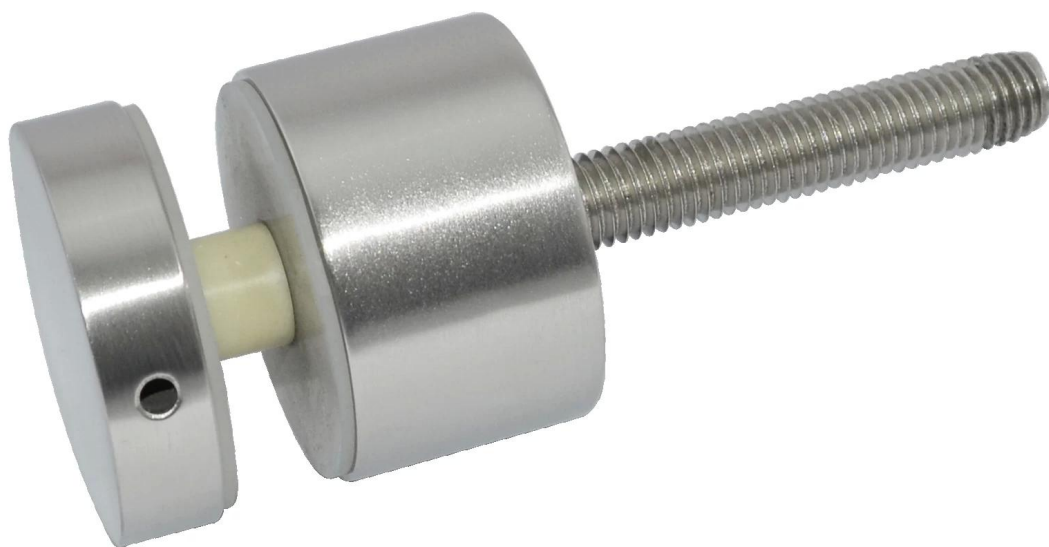

Rysunki

Dla betonu szkła patowa rysunku

Dla drewno szkła patowa rysunku