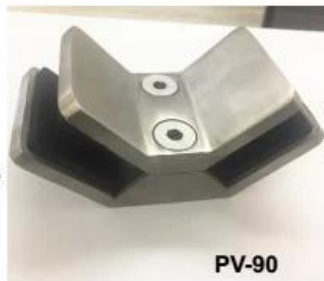

CB-90

- Corner glass clamp
- To hold **90°** glass panels
- For 12-15mm glass