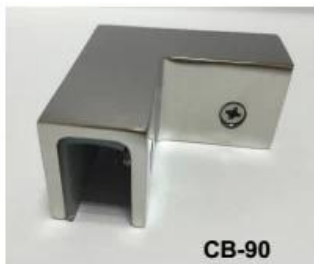

## Opis

--Materiał: stal nierdzewna 316

--Finish: polerowany lub szczotkowany

--Podanie: *Przytrzymać panel szklany o narożniku 135 stopni*

--Size: patrz rysunek poniżej

--Do grubości szkła: **8-12Mm**

--Produkcja: odlewanie (wysoka jakość)

## 135 stopni kątowników szklanych

Dostępne są inne zaciski do mocowania szkła

-[180-stopniowy kątownik szklany BC-80x35](#)

-[Zacisk szklany BC-60 o 180 stopni](#)

-[Zacisk szklany do ścian CB-180](#)

-[90 stopni szklanej narożnej zacisku CB-90](#)

-[Zacisk kątowy 90 stopni dla szkła 12-15 mm PV-90](#)

**BC-80x35**

- Square 80x35mm clamps
- To hold **180°** glass panels
- For 8-12mm glass

**CB-90**

- Corner glass clamp
- To hold **90°** glass panels
- For 8-12mm glass