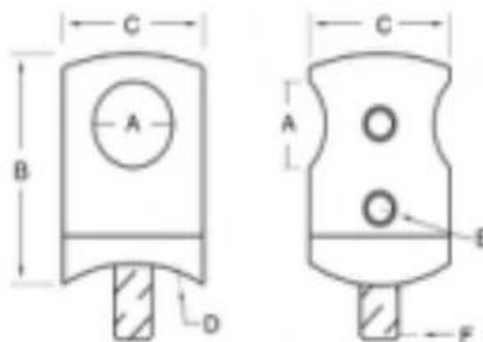

Opis

- wykonana ze stali nierdzewnej 304/316
- Finish: polerowany / szorstkowany
- dla rur o średnicy 43 mm i średnicy 50,8 mm, rurki o grubości 1,3-1,5 mm
- dostępne kieszonkowe rozmiary klienta (minimalna ilość zamówienia: 100 sztuk)

Szczegóły łączników rur

Złącze rurowe **E301**

Łączy ze średnicą 43 mm i średnicą 50,8 mm, grubą rurą 1,3-1,5 mm

E301

A	B	C	D	E
70	42.4	105	12	39.4
80	50.8	105	12	47.8

Złącze rurowe **E302**

Łączy ze średnicą 43 mm i średnicą 50,8 mm, grubą rurą 1,3-1,5 mm

E302

A	B	C	D
42.4	39.4	70	30
50.8	47.8	80	27

Złącze rurowe **E303**

Łączy ze średnicą 43 mm i średnicą 50,8 mm, grubą rurą 1,3-1,5 mm

E303

A	B	C	D
42.4	39.4	65	25
50.8	47.8	80	26

Złącze rurowe **E304**

Łączy się z $\varnothing 12\text{mm}$, $\varnothing 20\text{mm}$, $\varnothing 38\text{mm}$, $\varnothing 43\text{mm}$, $\varnothing 50.8\text{mm}$ runda rurowa, rura o grubości 1,3-1.5mm

E304

A	B	C	D
12	10	10	10
20	17	10	15
38	35	10	25
42.4	39.4	10	25
50.8	47.8	10	25

Uchwyt poprzeczny

		Description: The support to hold the bar of railing.					
		描述: 这些支撑件用来支撑扶手横杆.					
新编号	旧编号	A	B	C	D	E	F
B502	F-22/12	12	32	22	R-21.5	M5×5	M6×20
B502F	FP-22/12	12	32	22	R-0	M5×5	M6×20