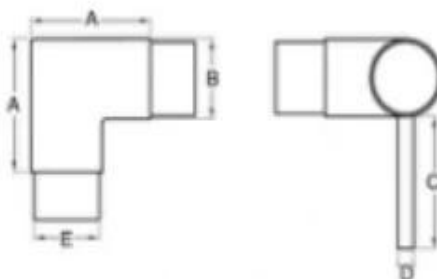

Opis

- wykonana ze stali nierdzewnej 304/316
- Finish: polerowany / szorstkowany
- dla rur o średnicy 43 mm i średnicy 50,8 mm, rurki o grubości 1,3-1,5 mm
- dostępne kieszonkowe rozmiary klienta (minimalna ilość zamówienia: 100 sztuk)

Szczegóły łączników rur

Złącze rurowe **E301**

Łączy ze średnicą 43 mm i średnicą 50,8 mm, grubą rurą 1,3-1,5 mm

E301

A	B	C	D	E
70	42.4	105	12	39.4
80	50.8	105	12	47.8

Złącze rurowe **E302**

Łączy ze średnicą 43 mm i średnicą 50,8 mm, grubą rurą 1,3-1,5 mm

E302

A	B	C	D
42.4	39.4	70	30
50.8	47.8	80	27

Złącze rurowe **E303**

Łączy ze średnicą 43 mm i średnicą 50,8 mm, grubą rurą 1,3-1,5 mm

E303

A	B	C	D
42.4	39.4	65	25
50.8	47.8	80	26

Złącze rurowe **E304**

Łączy się z $\varnothing 12\text{mm}$, $\varnothing 20\text{mm}$, $\varnothing 38\text{mm}$, $\varnothing 43\text{mm}$, $\varnothing 50.8\text{mm}$ runda rurowa, rura o grubości 1,3-1.5mm