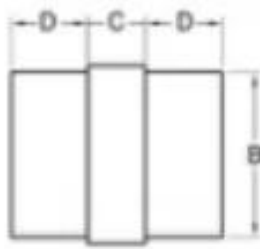

Opis

- wykonana ze stali nierdzewnej 304/316
- Finish: polerowany / szorstkowany
- dla rur o średnicy 43 mm i średnicy 50,8 mm, rurki o grubości 1,3-1,5 mm
- dostępne kieszonkowe rozmiary klienta (minimalna ilość zamówienia: 100 sztuk)

Szczegóły łączników rur

Złącze rurowe **E301**

Łączy ze średnicą 43 mm i średnicą 50,8 mm, grubą rurą 1,3-1,5 mm

E301

A	B	C	D	E
70	42.4	105	12	39.4
80	50.8	105	12	47.8

Złącze rurowe **E302**

Łączy ze średnicą 43 mm i średnicą 50,8 mm, grubą rurą 1,3-1,5 mm

E302

A	B	C	D
42.4	39.4	70	30
50.8	47.8	80	27

Złącze rurowe **E303**

Łączy ze średnicą 43 mm i średnicą 50,8 mm, grubą rurą 1,3-1,5 mm

E303

A	B	C	D
42.4	39.4	65	25
50.8	47.8	80	26

Złącze rurowe **E304**

Łączy się z $\varnothing 12\text{mm}$, $\varnothing 20\text{mm}$, $\varnothing 38\text{mm}$, $\varnothing 43\text{mm}$, $\varnothing 50.8\text{mm}$ runda rurowa, rura o grubości 1,3-1.5mm

E304

A	B	C	D
12	10	10	10
20	17	10	15
38	35	10	25
42.4	39.4	10	25
50.8	47.8	10	25

Uchwyt poprzeczny

		Description: The support to hold the bar of railing.					
		描述: 这些支撑件用来支撑扶手横杆.					
新编号	旧编号	A	B	C	D	E	F
B502	F-22/12	12	32	22	R-21.5	M5×5	M6×20
B502F	FP-22/12	12	32	22	R-0	M5×5	M6×20