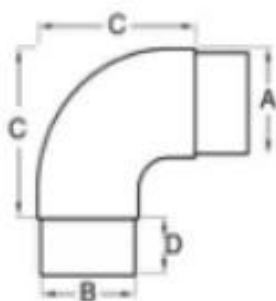

Opis

- wykonana ze stali nierdzewnej 304/316
- Finish: polerowany / szorstkowany
- dla rur o średnicy 43 mm i średnicy 50,8 mm, rurki o grubości 1,3-1,5 mm
- dostępne kieszonkowe rozmiary klienta (minimalna ilość zamówienia: 100 sztuk)

Szczegóły łączników rur

Złącze rurowe **E301**

Łączy ze średnicą 43 mm i średnicą 50,8 mm, grubą rurą 1,3-1,5 mm

E301

A	B	C	D	E
70	42.4	105	12	39.4
80	50.8	105	12	47.8

Złącze rurowe **E302**

Łączy ze średnicą 43 mm i średnicą 50,8 mm, grubą rurą 1,3-1,5 mm

E302

A	B	C	D
42.4	39.4	70	30
50.8	47.8	80	27

Złącze rurowe **E303**

Łączy ze średnicą 43 mm i średnicą 50,8 mm, grubą rurą 1,3-1,5 mm

E303

A	B	C	D
42.4	39.4	65	25
50.8	47.8	80	26

Złącze rurowe **E304**

Łączy się z $\varnothing 12\text{mm}$, $\varnothing 20\text{mm}$, $\varnothing 38\text{mm}$, $\varnothing 43\text{mm}$, $\varnothing 50.8\text{mm}$ runda rurowa, rura o grubości 1,3-1.5mm

E304

A	B	C	D
12	10	10	10
20	17	10	15
38	35	10	25
42.4	39.4	10	25
50.8	47.8	10	25

Uchwyt poprzeczny

		Description: The support to hold the bar of railing.					
		描述: 这些支撑件用来支撑扶手横杆.					
新编号	旧编号	A	B	C	D	E	F
B502	F-22/12	12	32	22	R-21.5	M5×5	M6×20
B502F	FP-22/12	12	32	22	R-0	M5×5	M6×20