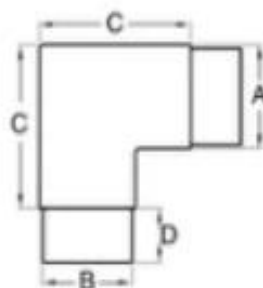

Opis

- wykonana ze stali nierdzewnej 304/316
- Finish: polerowany / szorstkowany
- dla rur o średnicy 43 mm i średnicy 50,8 mm, rurki o grubości 1,3-1,5 mm
- dostępne kieszonkowe rozmiary klienta (minimalna ilość zamówienia: 100 sztuk)

Szczegóły łączników rur

Złącze rurowe **E301**

Łączy ze średnicą 43 mm i średnicą 50,8 mm, grubą rurą 1,3-1,5 mm

E301

A	B	C	D	E
70	42.4	105	12	39.4
80	50.8	105	12	47.8

Złącze rurowe **E302**

Łączy ze średnicą 43 mm i średnicą 50,8 mm, grubą rurą 1,3-1,5 mm

E302

A	B	C	D
42.4	39.4	70	30
50.8	47.8	80	27

Złącze rurowe **E303**

Łączy ze średnicą 43 mm i średnicą 50,8 mm, grubą rurą 1,3-1,5 mm

E303

A	B	C	D
42.4	39.4	65	25
50.8	47.8	80	26

Złącze rurowe **E304**

Łączy się z $\varnothing 12\text{mm}$, $\varnothing 20\text{mm}$, $\varnothing 38\text{mm}$, $\varnothing 43\text{mm}$, $\varnothing 50.8\text{mm}$ runda rurowa, rura o grubości 1,3-1.5mm

E304

A	B	C	D
12	10	10	10
20	17	10	15
38	35	10	25
42.4	39.4	10	25
50.8	47.8	10	25

Uchwyt poprzeczny

		Description: The support to hold the bar of railing.					
		描述: 这些支撑件用来支撑扶手横杆.					
新编号	旧编号	A	B	C	D	E	F
B502	F-22/12	12	32	22	R-21.5	M5×5	M6×20
B502F	FP-22/12	12	32	22	R-0	M5×5	M6×20