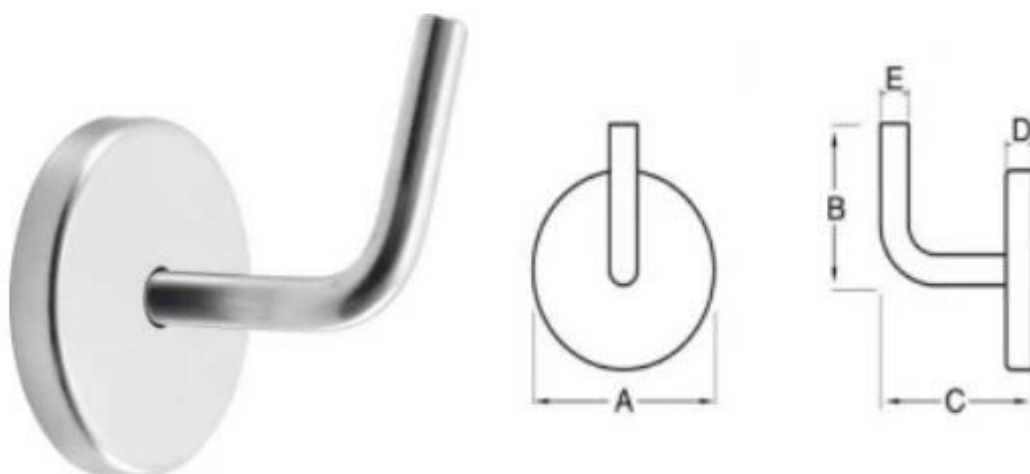

## Opis

--Poręcz ze stali nierdzewnej 316 w nawiasie P703

--montowane na ścianie

## Zdjęcie produktu

新编号	旧编号	A	B	C	D	E
P703	SBT-10	65	60	70	10	12

## Inne uchwyty typu poręczy

STAINLESS STEEL BALUSTRADE AND FITTINGS

KEBIL 科比奧 SHENZHEN LAUNCH CO., LTD

STAND OFF	
	<p><b>Model No. : SF-30</b></p> <p>Material: Stainless steel 304/316</p> <p>Finish: Satin / mirror polished</p> <p>Size: 35*15mm cap, 30*25mm body, M3*110 bolt, silicon rubber gasket included</p>
	<p><b>Model No. : SF-50</b></p> <p>Material: Stainless steel 304/316</p> <p>Finish: Satin / mirror polished</p> <p>Size: 50*15mm cap, 50*30mm body, M3*120 bolt, silicon rubber gasket included</p>
	<p><b>Model No. : SF-50 T</b></p> <p>Material: Stainless steel 304/316</p> <p>Finish: Satin / mirror polished</p> <p>Size: 50*15mm cap, 50*30mm body, silicon rubber gasket included</p> <p>Mounting plate size: 290*160*15mm</p>