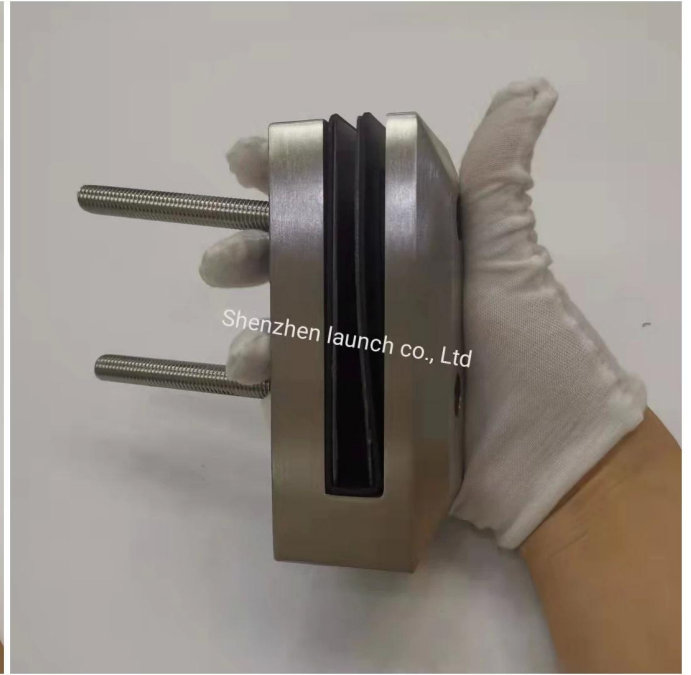

Hurtownie niska cena 2205 bezramkowe szklane balustrady ze stali nierdzewnej ogrodzenie basenu kwadratowa boczna ściana montowany szklany czop

Produkt Specyfikacja dla Inteligentnego szklanego czopa montowanego z boku na ścianie

Nazwa produktu	Mocowanie z boku, na ścianie, z czopa, Mocowanie, inteligentne, szklane, na czopie
Materiał	Stal nierdzewna duplex 2205
Wykończenie powierzchni	Polerowany na lustro, satynowo szczotkowany, czarny matowy
Grubość szkła	8-13,52mm, szkło bez otworu
Rozmiary	Jak na rysunku
Aplikacja	Poręcz balkonowa, poręcz pokładowa itp.
MOQ	10 sztuk

Produkt Show for Inteligentny szklany czop montowany z boku na ścianie

Rysunek techniczny dotyczący tarcia Inteligentny szklany czop montowany z boku na ścianie, montowany czołowo

SECTION C - C

Pakowanie i produkcja masowa na potrzeby tarcia Inteligentny szklany czop montowany z boku na ścianie