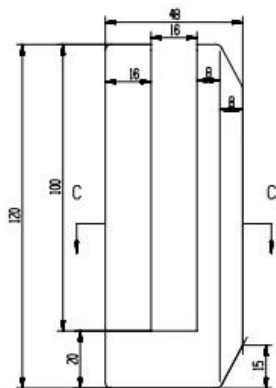

Nazwa produktu	Mocowanie z boku, na ścianie, z czopa, Mocowanie, inteligentne, szklane, na czopie
Materiał	Stal nierdzewna duplex 2205
Wykończenie powierzchni	Polerowany na lustro, satynowo szczotkowany, czarny matowy
Grubość szkła	8-13,52mm, szkło bez otworu
Rozmiary	Jak na rysunku
Aplikacja	Poręcz balkonowa, poręcz pokładowa itp.
MOQ	10 sztuk

Produkt Show for Inteligentny szklany czop montowany z boku na ścianie

Rysunek techniczny dotyczący tarcia Inteligentny szklany czop montowany z boku na ścianie, montowany czołowo

SECTION C - C

Pakowanie i produkcja masowa na potrzeby tarcia Inteligentny szklany czop montowany z boku na ścianie