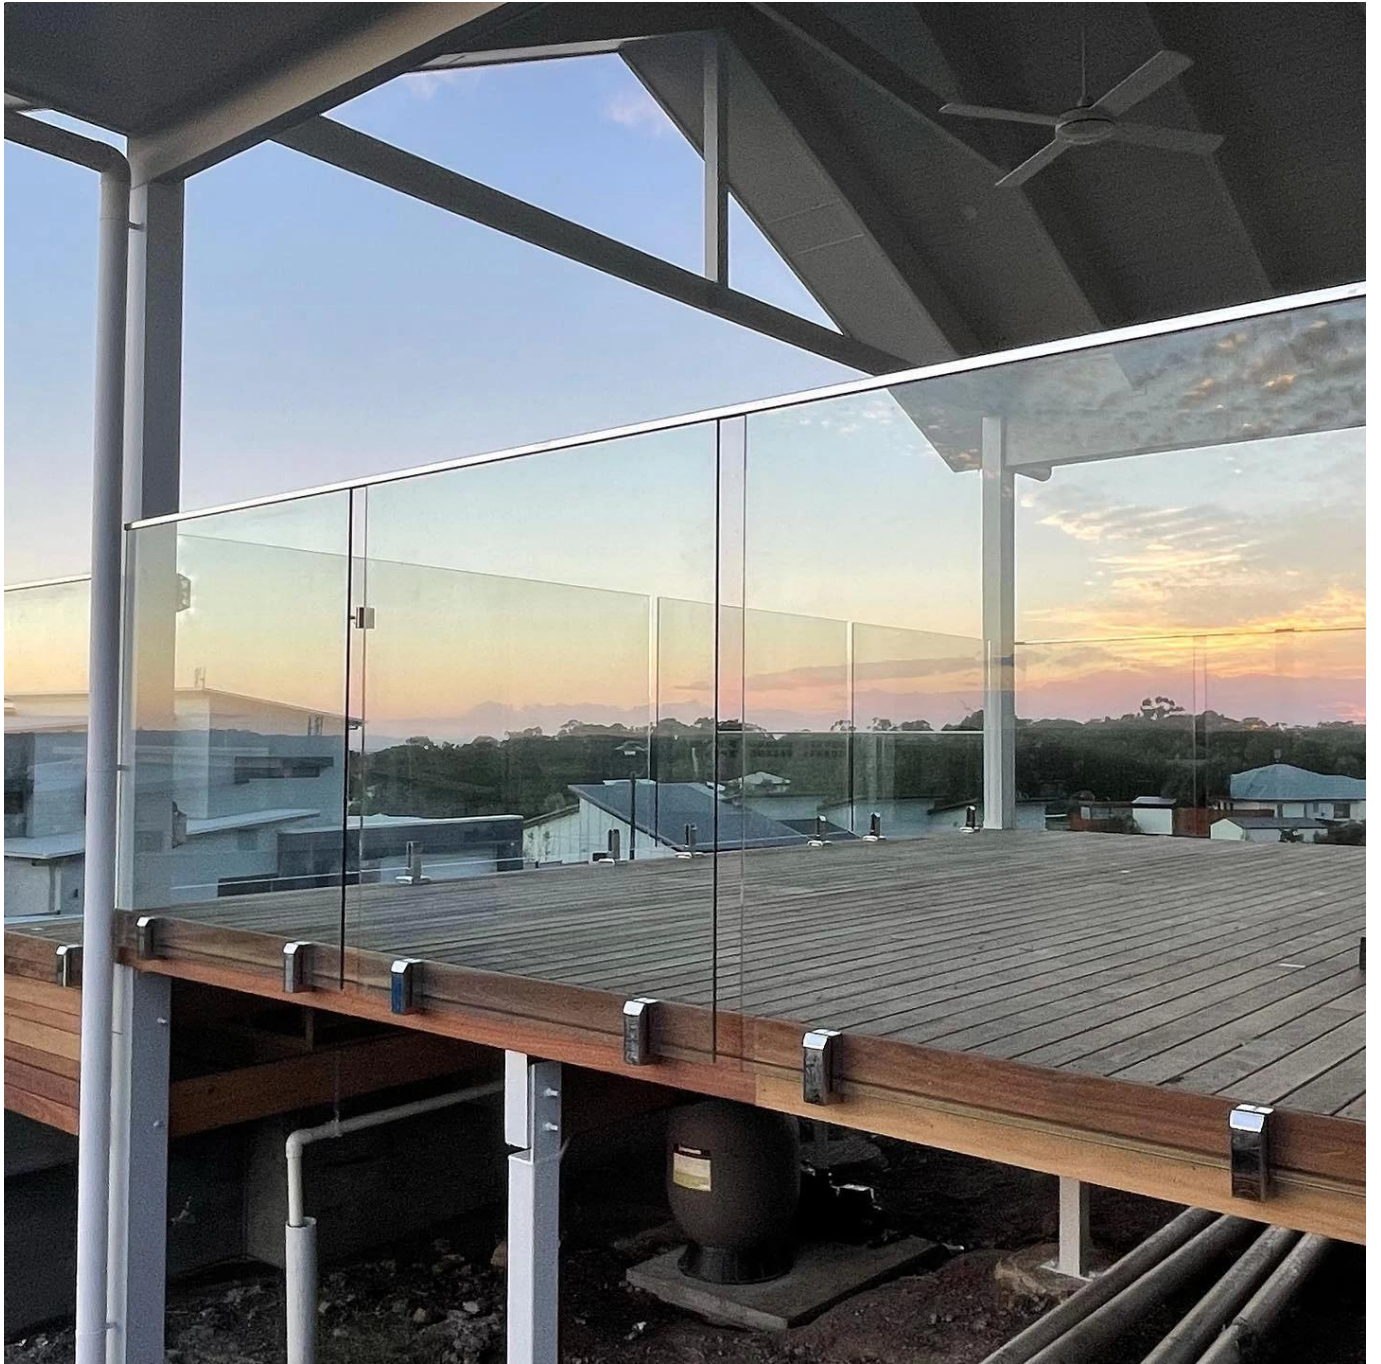

Hurtownie niska cena 2205 bezramkowe szklane balustrady ze stali nierdzewnej ogrodzenie basenu kwadratowa boczna ściana montowany szklany czop

Produkt Specyfikacja dla Inteligentnego szklanego czopa montowanego z boku na ścianie

Nazwa produktu	Mocowanie z boku, na ścianie, z czopa, Mocowanie, inteligentne, szklane, na czopie
Materiał	Stal nierdzewna duplex 2205
Wykończenie powierzchni	Polerowany na lustro, satynowo szczotkowany, czarny matowy
Grubość szkła	8-13,52mm, szkło bez otworu
Rozmiary	Jak na rysunku
Aplikacja	Poręcz balkonowa, poręcz pokładowa itp.
MOQ	10 sztuk

Produkt Show for Inteligentny szklany czop montowany z boku na ścianie

Rysunek techniczny dotyczący tarcia Inteligentny szklany czop montowany z boku na ścianie, montowany czołowo

SECTION C - C

Pakowanie i produkcja masowa na potrzeby tarcia Inteligentny szklany czop montowany z boku na ścianie

Project show for Friction Inteligentny szklany czop montowany z boku na ścianie, montowany czołowo

Szczegóły kontaktu

Zapraszamy do kontaktu z nami, aby uzyskać więcej informacji-

Przeddzień: sales03@launch-china.cn