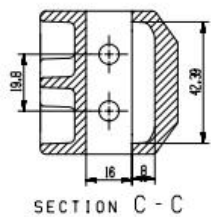

Produkt Show for Inteligentny szklany czop montowany z boku na ścianie

Rysunek techniczny dotyczący tarcia Inteligentny szklany czop montowany z boku na ścianie, montowany czołowo

SECTION C - C

Pakowanie i produkcja masowa na potrzeby tarcia Inteligentny szklany czop montowany z boku na ścianie