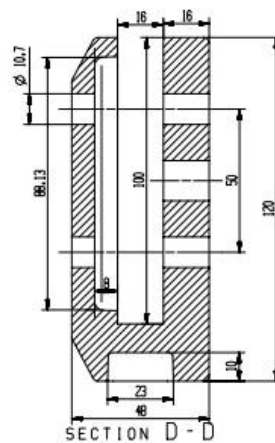

Produkt Show for Inteligentny szklany czop montowany z boku na ścianie

Rysunek techniczny dotyczący tarcia Inteligentny szklany czop montowany z boku na ścianie, montowany czołowo

SECTION C - C

Pakowanie i produkcja masowa na potrzeby tarcia Inteligentny szklany czop montowany z boku na ścianie