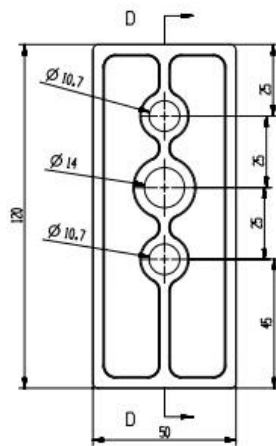

Nazwa produktu	Mocowanie z boku, na ścianie, z czopa, Mocowanie, inteligentne, szklane, na czopie
Materiał	Stal nierdzewna duplex 2205
Wykończenie powierzchni	Polerowany na lustro, satynowo szczotkowany, czarny matowy
Grubość szkła	8-13,52mm, szkło bez otworu
Rozmiary	Jak na rysunku
Aplikacja	Poręcz balkonowa, poręcz pokładowa itp.
MOQ	10 sztuk

Produkt Show for Inteligentny szklany czop montowany z boku na ścianie

Rysunek techniczny dotyczący tarcia Inteligentny szklany czop montowany z boku na ścianie, montowany czołowo

SECTION C - C

Pakowanie i produkcja masowa na potrzeby tarcia Inteligentny szklany czop montowany z boku na ścianie