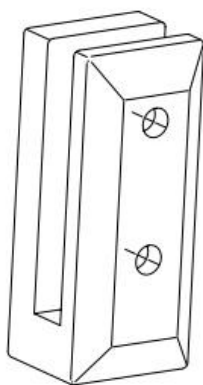

Hurtownie niska cena 2205 bezramkowe szklane balustrady ze stali nierdzewnej ogrodzenie basenu kwadratowa boczna ściana montowany szklany czop

Produkt Specyfikacja dla Inteligentnego szklanego czopa montowanego z boku na ścianie

Nazwa produktu	Mocowanie z boku, na ścianie, z czopa, Mocowanie, inteligentne, szklane, na czopie
Materiał	Stal nierdzewna duplex 2205
Wykończenie powierzchni	Polerowany na lustro, satynowo szczotkowany, czarny matowy
Grubość szkła	8-13,52mm, szkło bez otworu
Rozmiary	Jak na rysunku
Aplikacja	Poręcz balkonowa, poręcz pokładowa itp.
MOQ	10 sztuk

Produkt Show for Inteligentny szklany czop montowany z boku na ścianie

Rysunek techniczny dotyczący tarcia Inteligentny szklany czop montowany z boku na ścianie, montowany czołowo

SECTION C - C

Pakowanie i produkcja masowa na potrzeby tarcia Inteligentny szklany czop montowany z boku na ścianie