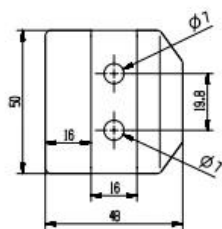

Produkt Show for Inteligentny szklany czop montowany z boku na ścianie

Rysunek techniczny dotyczący tarcia Inteligentny szklany czop montowany z boku na ścianie, montowany czołowo

SECTION C - C

Pakowanie i produkcja masowa na potrzeby tarcia Inteligentny szklany czop montowany z boku na ścianie