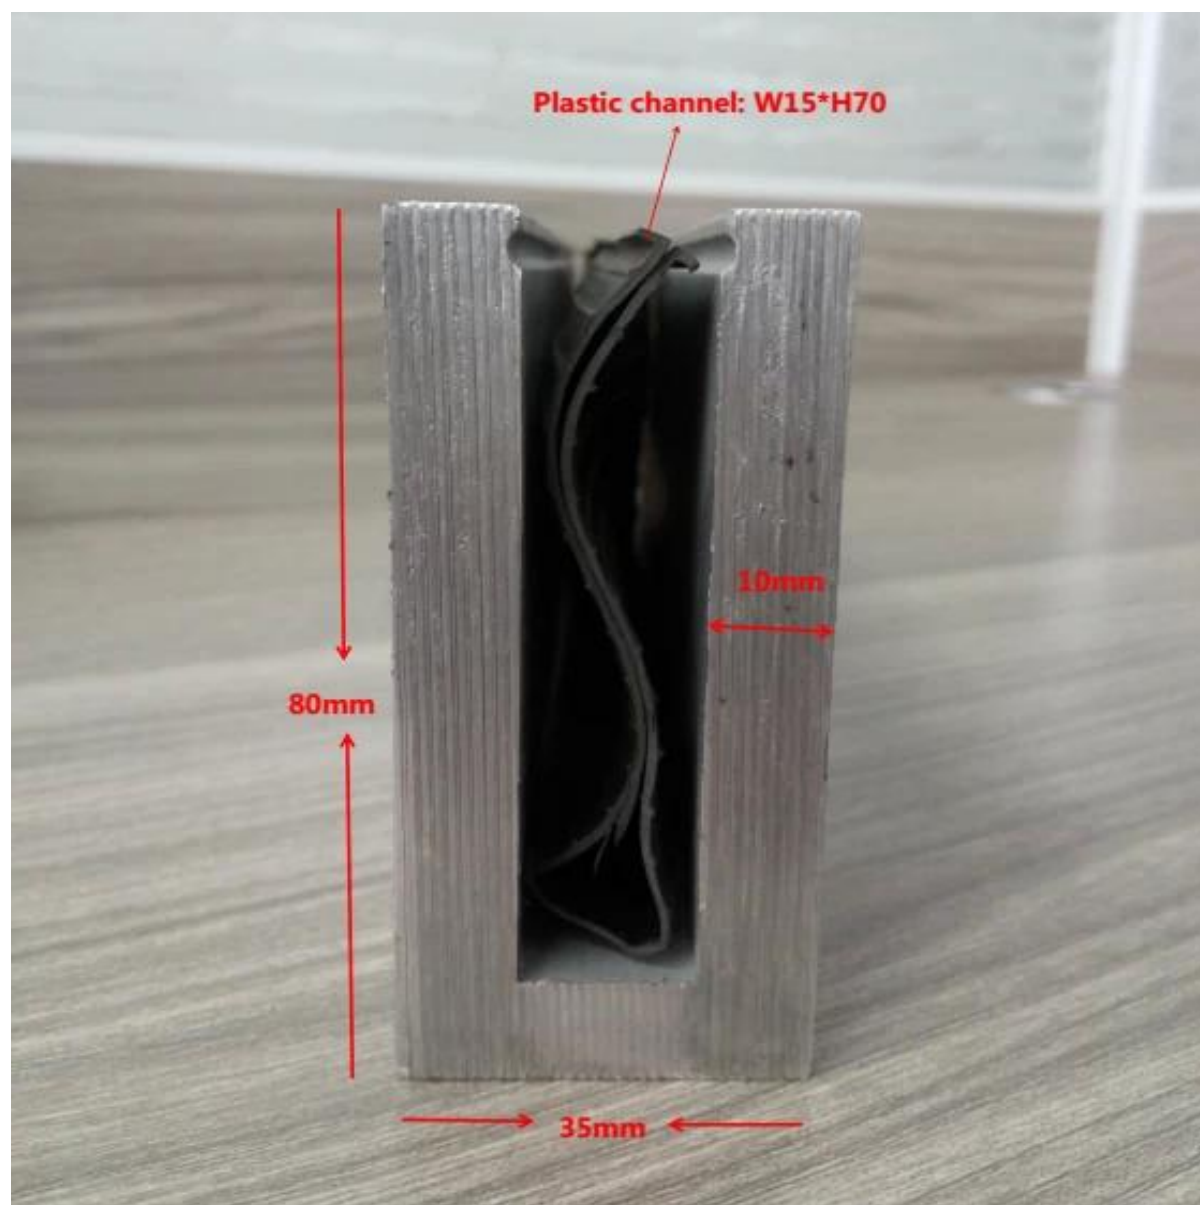

bezramowe poręcze szklane do balustrad szkła u kanałowego

1. Dane dotyczące profilu kanału aluminiowego U,

- Materiał: Aluminium 6063T5
- dla szkła o grubości 10-12 mm
- wymiary: 35x80mm, kanał szczeliny: 15x70mm
- grubość ścianki kanału aluminiowego: 10 mm
- podstawa montażowa aluminiowy kanał U (podłoga może być drewniana i betonowa)
- Zastosowanie: ogrodzenia basenowe, poręcze balkonowe bezramkowe, poręcze szklane na pokładzie, ogrodzenia ogrodowe, balustrada aluminiowa, balustrada aluminiowa, balustrada aluminiowa
- zarówno dla domów komercyjnych, jak i komercyjnych
- Dla hurtowni i handlu detalicznego (jesteśmy fabryki)