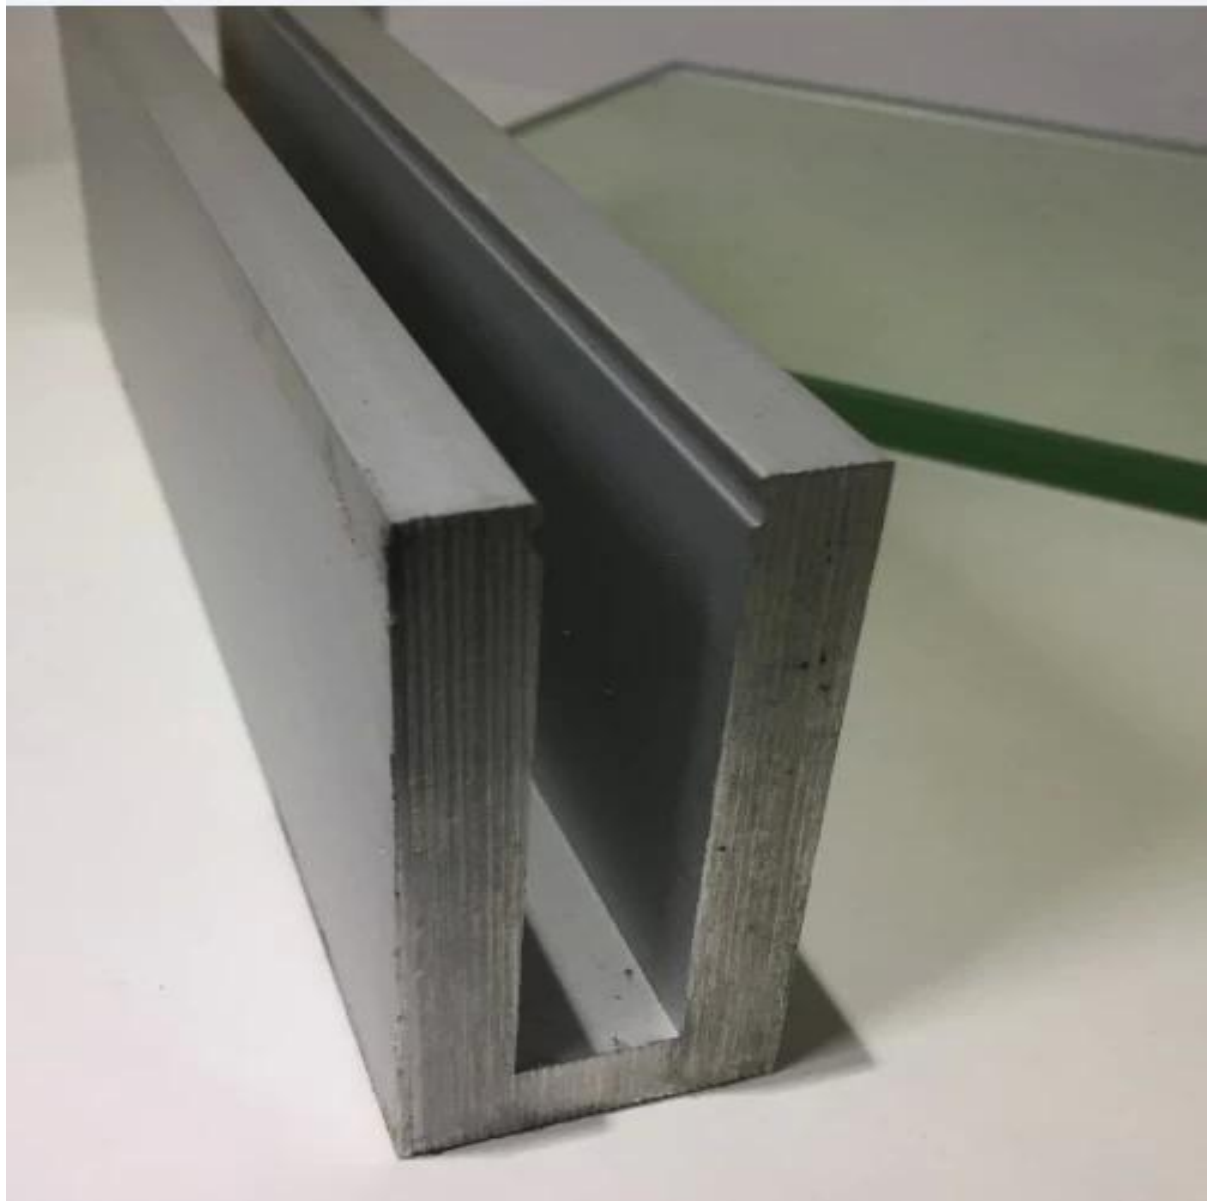

bezramowe poręcze szklane do balustrad szkła u kanałowego

1. Dane dotyczące profilu kanału aluminiowego U,

- Materiał: Aluminium 6063T5
- dla szkła o grubości 10-12 mm
- wymiary: 35x80mm, kanał szczeliny: 15x70mm
- grubość ścianki kanału aluminiowego: 10 mm
- podstawa montażowa aluminiowy kanał U (podłoga może być drewniana i betonowa)
- Zastosowanie: ogrodzenia basenowe, poręcze balkonowe bezramkowe, poręcze szklane na pokładzie, ogrodzenia ogrodowe, balustrada aluminiowa, balustrada aluminiowa, balustrada aluminiowa
- zarówno dla domów komercyjnych, jak i komercyjnych
- Dla hurtowni i handlu detalicznego (jesteśmy fabryki)