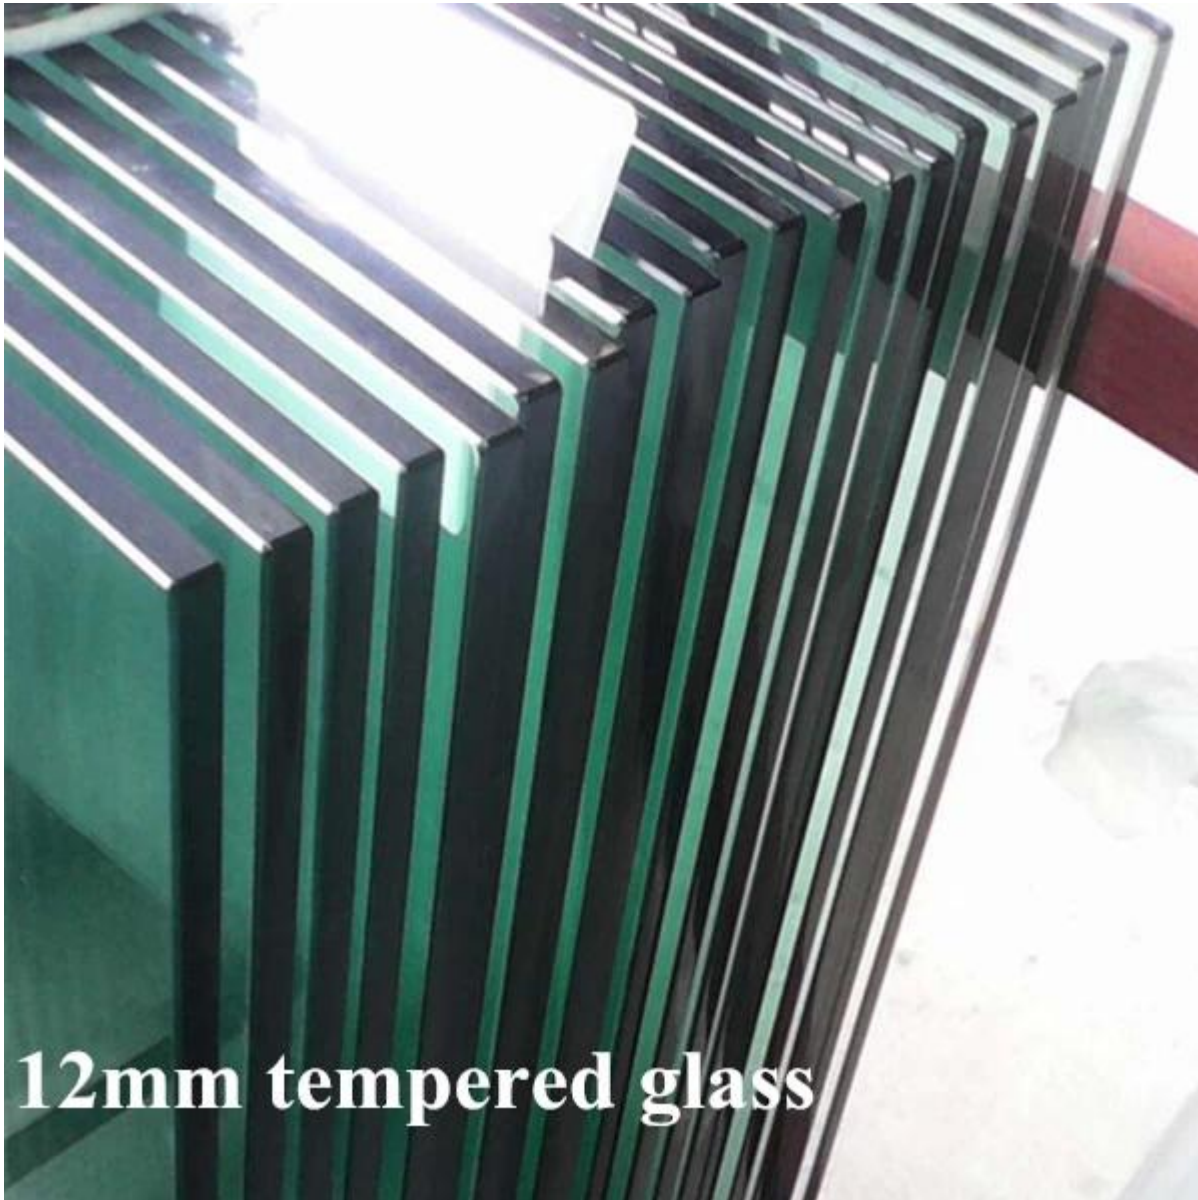

balkon balustrada szklana powłoka biały proszek aluminiowy, z nasadką na górę bez poręczy. Wygląda pięknie i daje wyraźne poglądy.

Słupki aluminiowe

- materiał aluminium 6063 T5
- Lakierowanie proszkowe różne kolory, biały, czarny, szary, srebro itd.
- z wełd bazowej płyty & amp; pokrywa podstawy
- z nasadką na szczycie
- z dostępem do kanałów plastikowych posiadają szybę
- Do szkła o grubości 10-12mm
- wysokość może wynosić od 1100 mm do 1500 mm, zgodnie z wymaganiami klientów

12mm hartowane szkło

- Przezroczyste szkło hartowane
- Rozmiar 1000 * 1200mm, lub jak na swoje wymiary miejscu
- 12mm grubości

- o bezpiecznych krawędziach

12mm tempered glass

Możesz wysłać nam swój balkon lub wymiary pokładu,
opracujemy Szacowany cytaty w ciągu 24 godzin.