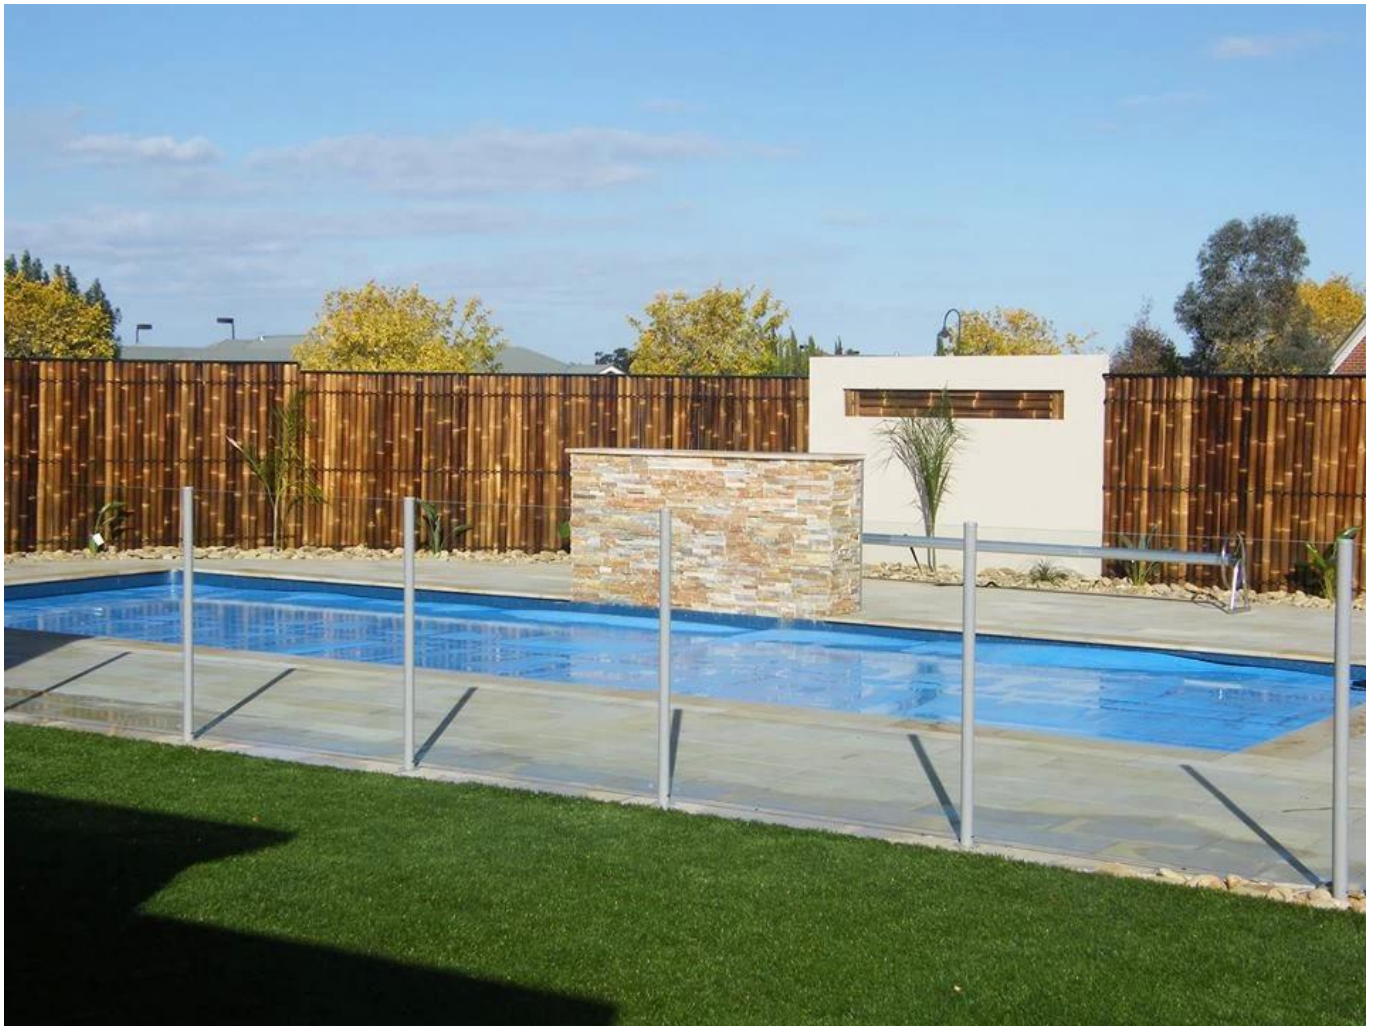

po aluminiowa do basenu ogrodzenia

okrągłe typmi:

Materiał: aluminium 6063 T5

Wykończenie: anodowanie, POpowłoka wder

DimenSion: 50 * 3mm, 1265mm wysoka lub jak na swoje wymagania

różne rodzaje postu dostępny: okrągłe jedna droga pocztowa, runda 2-drożny 180 stopni, okrągłe 2 sposobem 90 stopni,

Runda 2-drożny 135 stopni

dla grubości szkła: 10-12mm

Round 1 way

**Round 2 way
180 degree**

**Round 2 way
135 degree**

**Round 2 way
90 degree**

Typ kwadratowe

Materiał: aluminium 6063 T5

Wykończenie: anodowanie, malowanie proszkowe

Wymiary: 50 * 50 * 3mm, 1265mm wysoka lub jak na swoje wymagania

różne rodzaje artykuł dostępny jest jeden sposób:

Kwadratowy poczta, plac 2-drożny 180 stopni, kwadrat 2 sposobem 90 stopni,