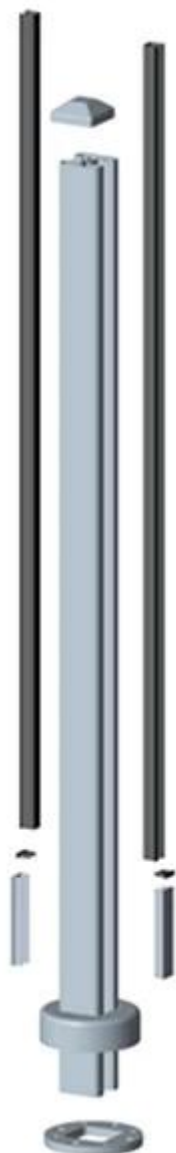

po aluminiowa do basenu ogrodzenia

okrągłe typmi:

Materiał: aluminium 6063 T5

Wykończenie: anodowanie, POpowłoka wder

DimenSion: 50 * 3mm, 1265mm wysoka lub jak na swoje wymagania

różne rodzaje postu dostępny: okrągłe jedna droga pocztowa, runda 2-drożny 180 stopni, okrągłe 2 sposobem 90 stopni,

Runda 2-drożny 135 stopni

dla grubości szkła: 10-12mm

Round 1 way

**Round 2 way
180 degree**

**Round 2 way
135 degree**

**Round 2 way
90 degree**

Typ kwadratowe

Materiał: aluminium 6063 T5

Wykończenie: anodowanie, malowanie proszkowe

Wymiary: 50 * 50 * 3mm, 1265mm wysoka lub jak na swoje wymagania

różne rodzaje artykuł dostępny jest jeden sposób:

Kwadratowy poczta, plac 2-drożny 180 stopni, kwadrat 2 sposobem 90 stopni,

kwadrat 2-drożny 135 stopni

dla grubości szkła: 10-12mm

Square 1 way

**Square 2 way
180 degree**

**Square 2 way
135 degree**

**Square 2 way
90 degree**

Proszę przejść do naszego [strona główna](#), A my pomożemy Ci znaleźć produkty, których potrzebujesz. lub [skontaktować us](#) dla rekomendacji.