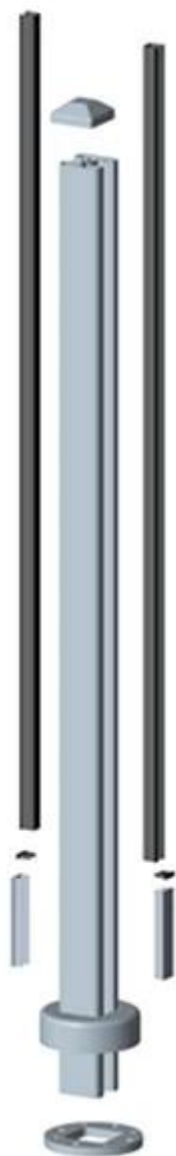

## aluminiowy Słupek szklany balkon

square Typ

Materiał: aluminium 6063 T5

Wykończenie: anodowanie, malowanie proszkowe

Wymiary: 50 \* 50 \* 3mm, 1265mm wysoka lub jak  
na swoje wymagania

różne rodzaje artykuł dostępny jest jeden sposób:  
poczta,

2-drożny 180 stopni, 2 way 90 stopni, 2-drożny 135 stopni

**Square 1 way**

**Square 2 way  
180 degree**

**Square 2 way  
135 degree**

**Square 2 way  
90 degree**

Typ Okrągły

Materiał: aluminium 6063 T5

Wykończenie: anodowanie, malowanie proszkowe

Wymiary: średnica 50 \* 3mm, 1265mm wysoka lub  
jak na swoje wymagania

różne rodzaje postu dostępne: jedna droga

pocztowa, 2-drożny 180 stopni, 2 way 90 stopni, 2-  
drożny 135 stopni

**Round 1 way**

**Round 2 way  
180 degree**