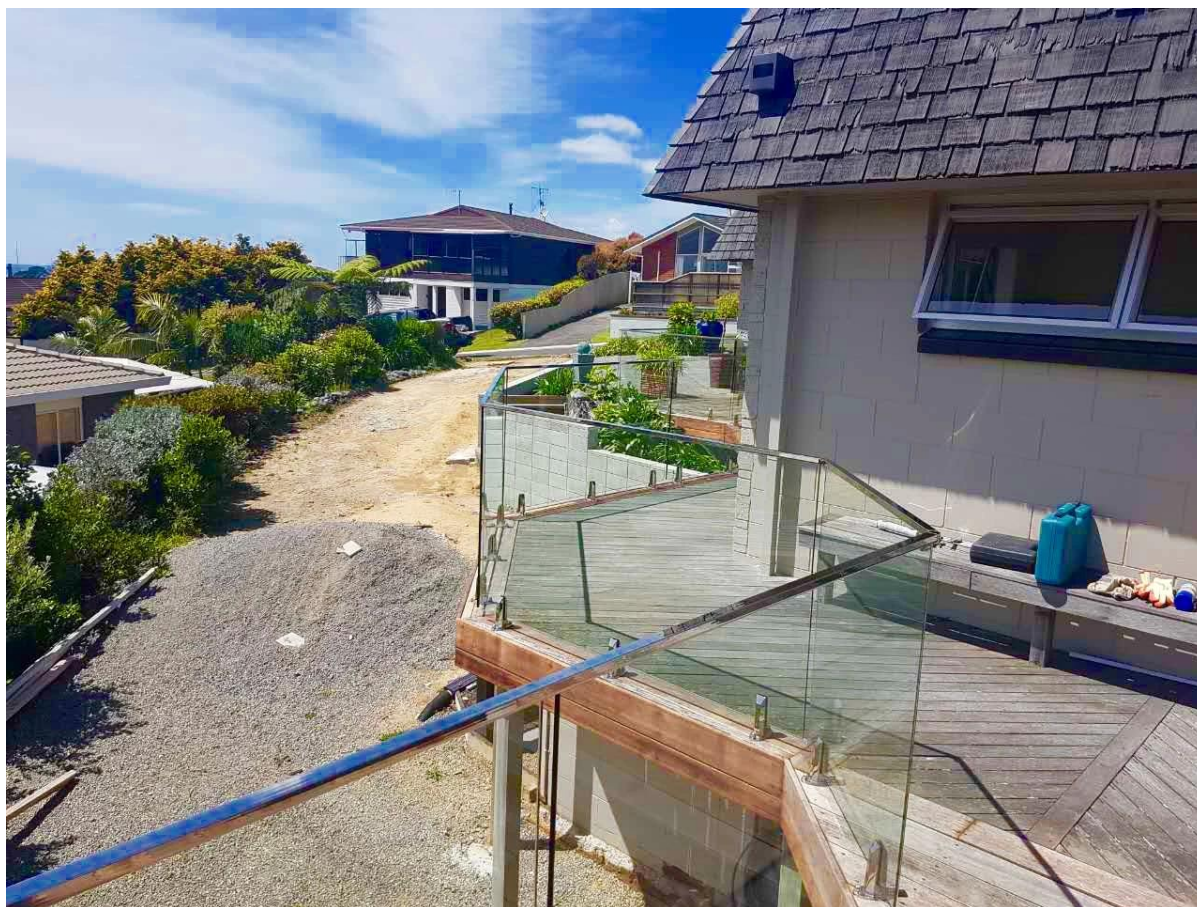

2). czop szkło [JavaScript:void (0); /* 1487319813881 */](#) + Szynie odkryty
pokład szkło poręcz: