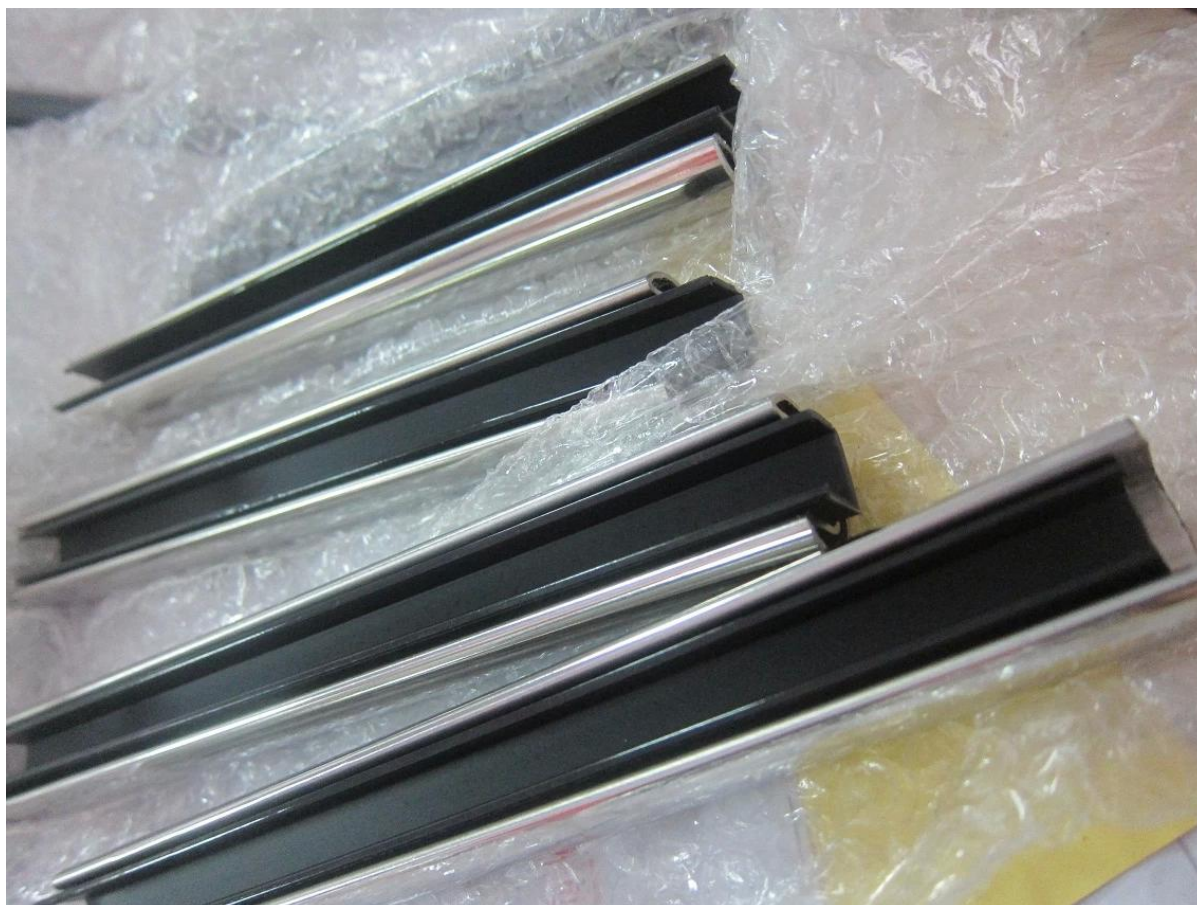

balkonem schody basen fenceing szkło Szyna górna ze stali nierdzewnej kanał  
1. bezramowa balustrady ze stali nierdzewnej szyny górnej kanału,

**KEBIL** 科比奥®

**20\*25mm slot handrail**

**5.8 m per length**

180 degree joiner

90 degree joiner

Vertical adjustable joiner

Horizontal I adjustable joiner

Wall to handrail joiner

End cap

2. bezramowa szkła ze stali nierdzewnej balustrady kanału szyny górnej specyfikacje,

Materiał	ze stali nierdzewnej 316L
Zakończ	Szczotkowana lub polerowana
Wymiar	1. przeglądziekształt d: Dia 25,4 mm, groove 14 * 14 mm, 5,8 m na długości, lub jak na swoje wymagania. 2. kwadratowy kształt: 25 * 20mm, groove 14 * 14mm, 5.8 metr na długość, lub jak na swoje wymagania.
Dla grubości szkła	10-13. 52 mm
RAIL montażus	180 stopni złącze, 90 stopni złącze, ściany do kolei wspornik gniazda, czołowa
position	taras, balustrady, balustrady ganek, balkon balustrada, balustrady szklane bezramowe kurek, basen ogrodzenia balustrady itp.