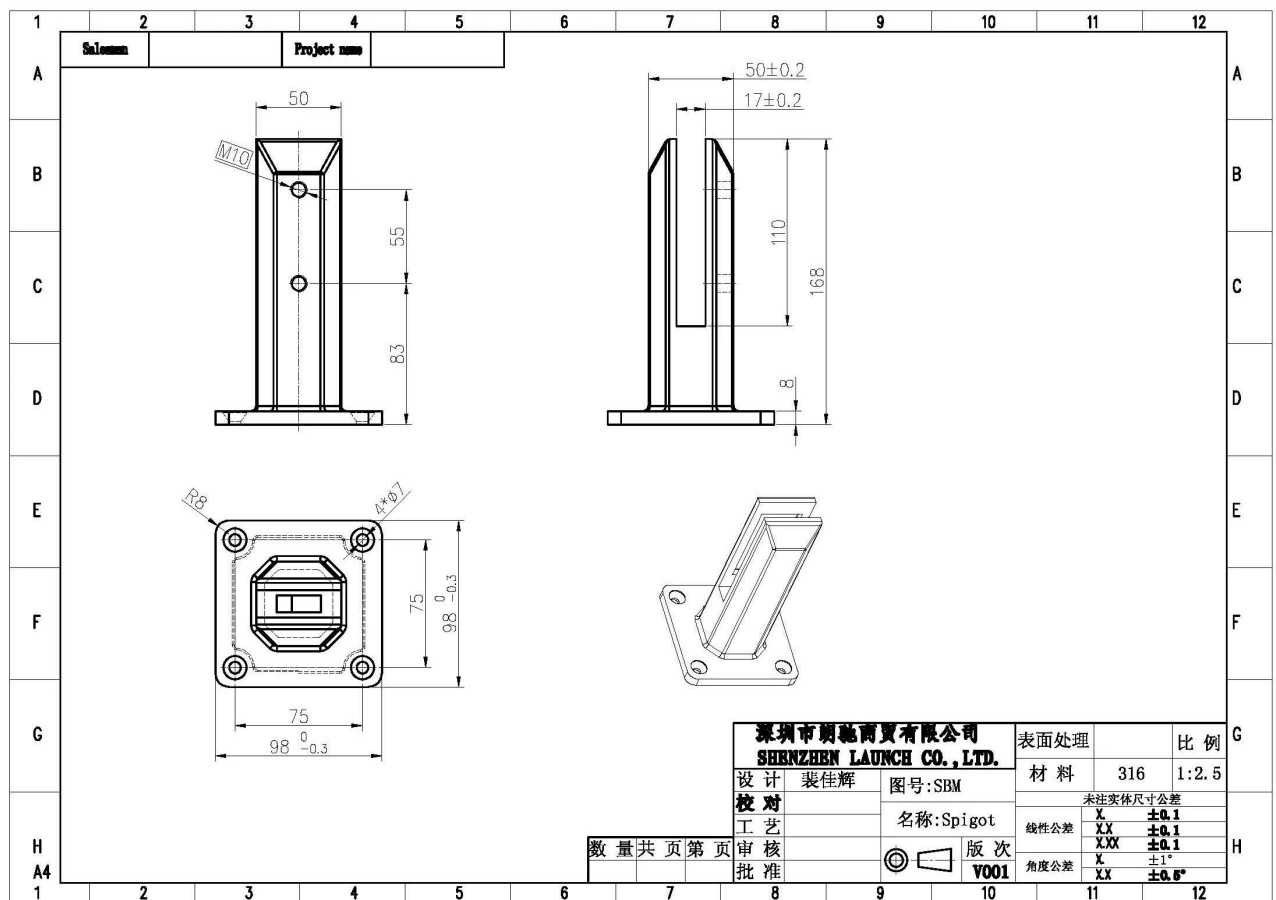

Czarny kolor dzięki galwanizacji wysokiej jakości czop kwadratowy ze szkła duplex 2205 do bezramowego ogrodzenia basenu szklanego lub szklanych balustrad balkonowych.

Cechy czarnego czopu ze stali nierdzewnej -

- Materiał: duplex 2205
- Wykończenie: Kolor czarny galwaniczny
- 168 mm wysokości
- MOQ 10-50 szt
- Model: SBM

Rysunek czarnego czopu ze stali nierdzewnej w kolorze kwadratowym

Zdjęcia z czarnego szkła duplex 2205 kwadratowego czopa szklanego -