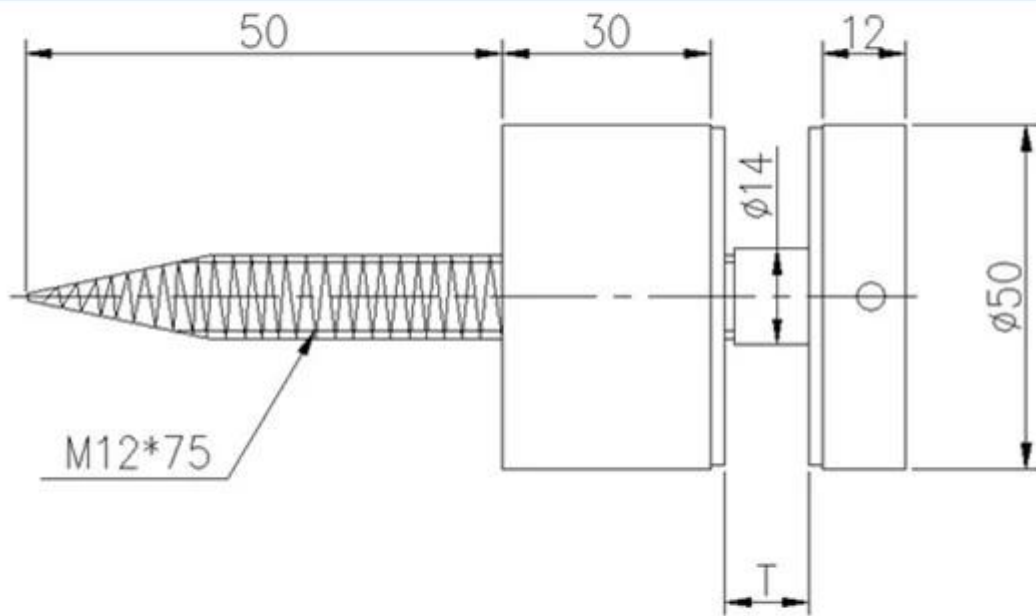

szcztokowana Uchwyt szkła patowa stal nierdzewna balustrady klatek schodowych

Dane techniczne:

- Zdjęcie do natychmiastowej dostawy (prosimy o kontakt w celu upewnij się, czas jest dostępna
- Całkiem nowy
- MOQ 10 szt
- stal nierdzewna 316 szcztokowana lub polerowane
- średnicy 2 cale na 1/2 cala szkła
- Wymiary jak na rysunku poniżej

zdjęcia do wspornika szczotkowanej stali nierdzewnej szkło standoff balustrady klatek schodowych

SF-50