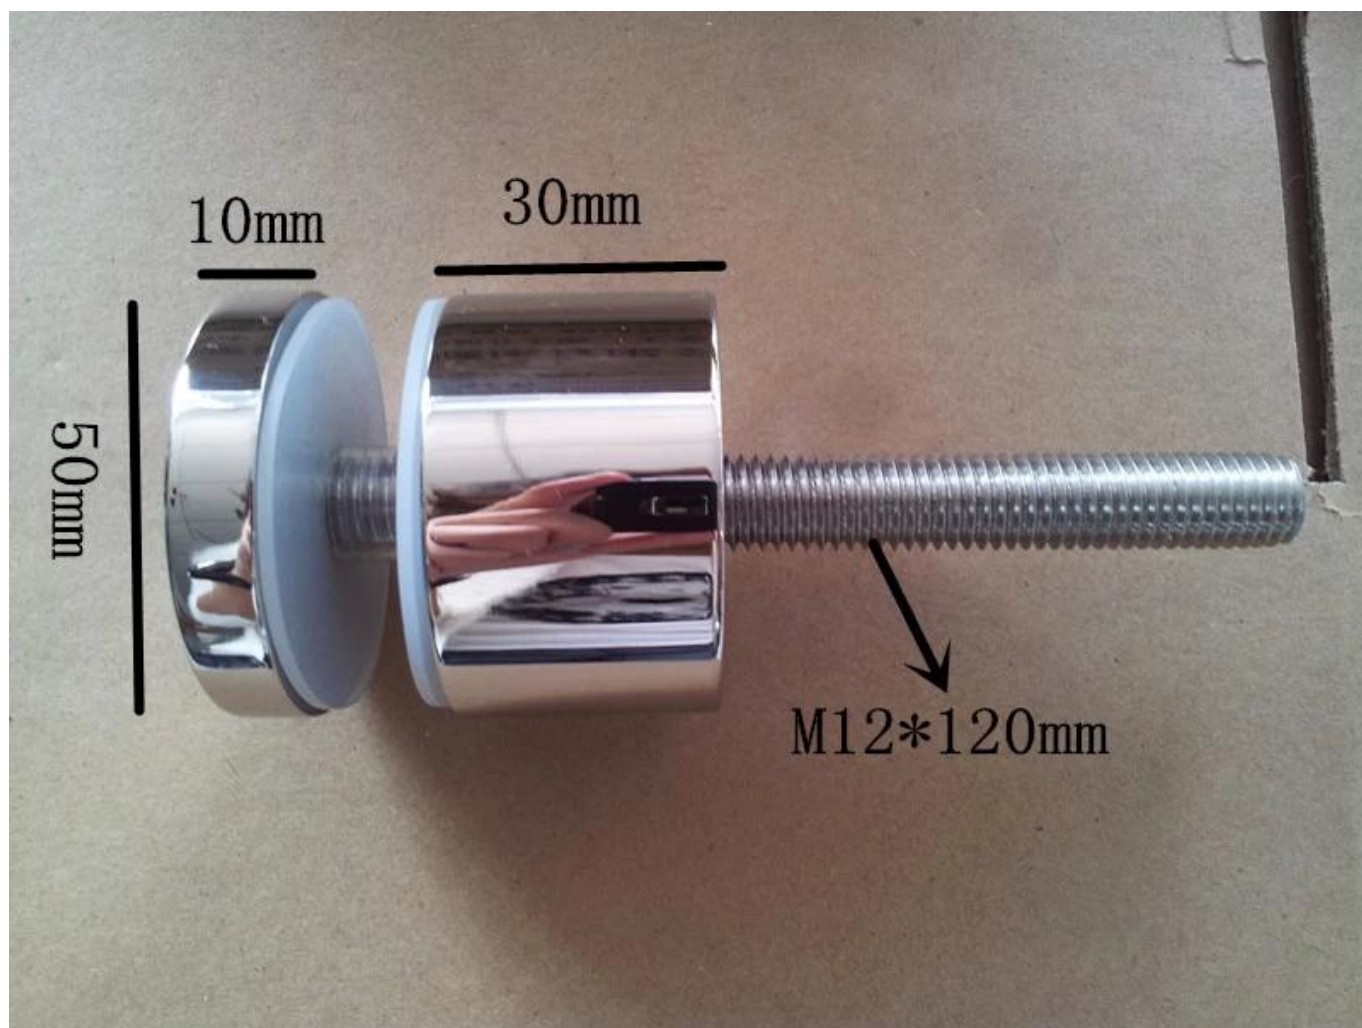

szcztokowana Uchwyt szkła patowa stal nierdzewna balustrady klatek schodowych

Dane techniczne:

- Zdjęcie do natychmiastowej dostawy (prosimy o kontakt w celu upewnij się, czas jest dostępna
- Całkiem nowy
- MOQ 10 szt
- stal nierdzewna 316 szcztokowana lub polerowane
- średnicy 2 cale na 1/2 cala szkła
- Wymiary jak na rysunku poniżej

zdjęcia do wspornika szczotkowanej stali nierdzewnej szkło standoff balustrady klatek schodowych

SF-50