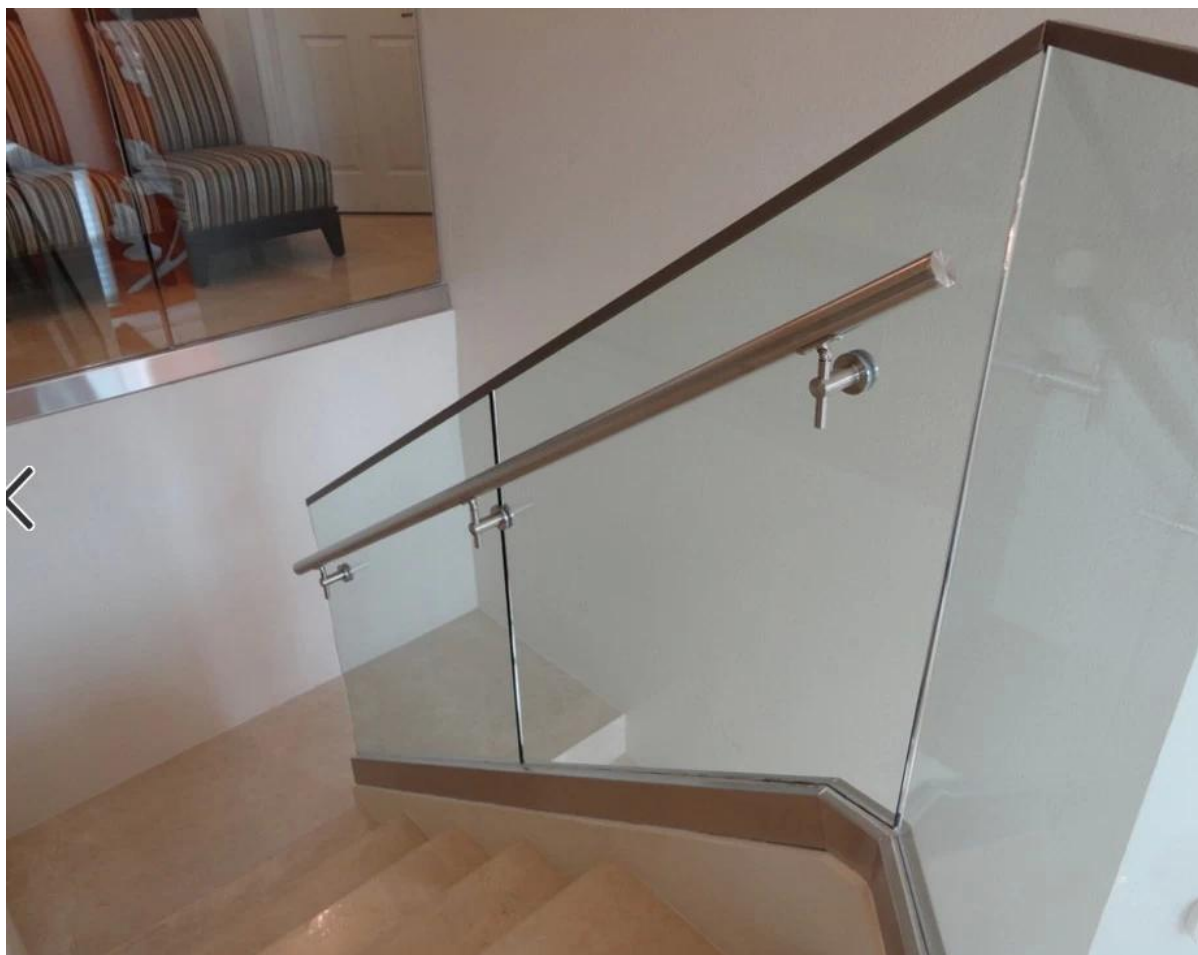

Zdjęcia projektu

Certyfikacja