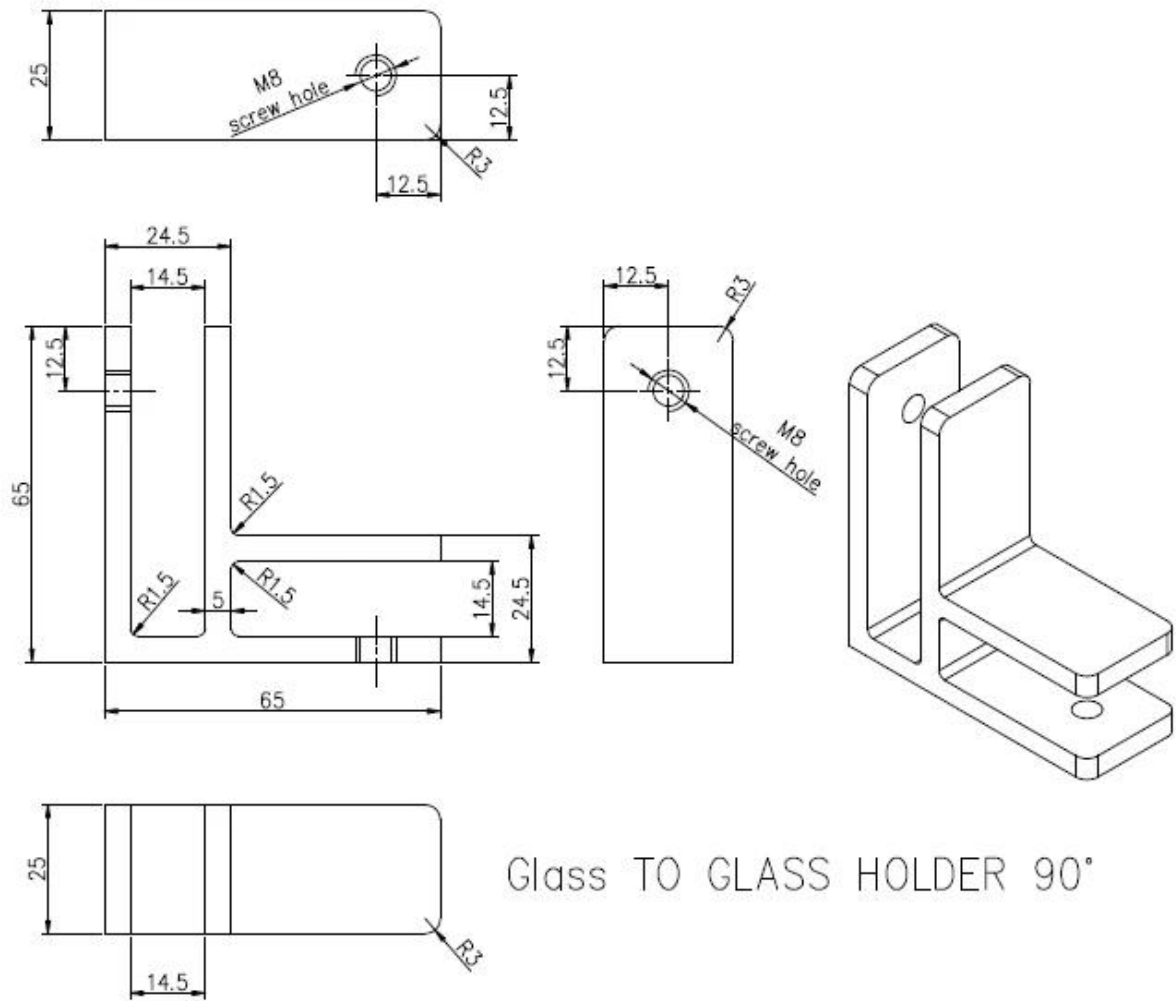

W przypadku bezramkujelije Basen / Balkon Glass Rails Corner 90 Stopni szklany zacisk do 10-12 mm szklanych paneli.

Cechy zacisku szkła w rogu 90 stopni-

- Dla paneli szklanych 10-12 mm
- 304/316 stal nierdzewna.
- używany w rogu, aby szkło było bardziej stabilne
- Model nr CB-90B
- Nie potrzebują szklanych otworów, dopasowanie tarcia

Glass TO GLASS HOLDER 90°

Produkcja zacisku szklanego rogu 90 stopni -

Śruby do zacisku szkła o 90 stopni dla szkła 12 mm -