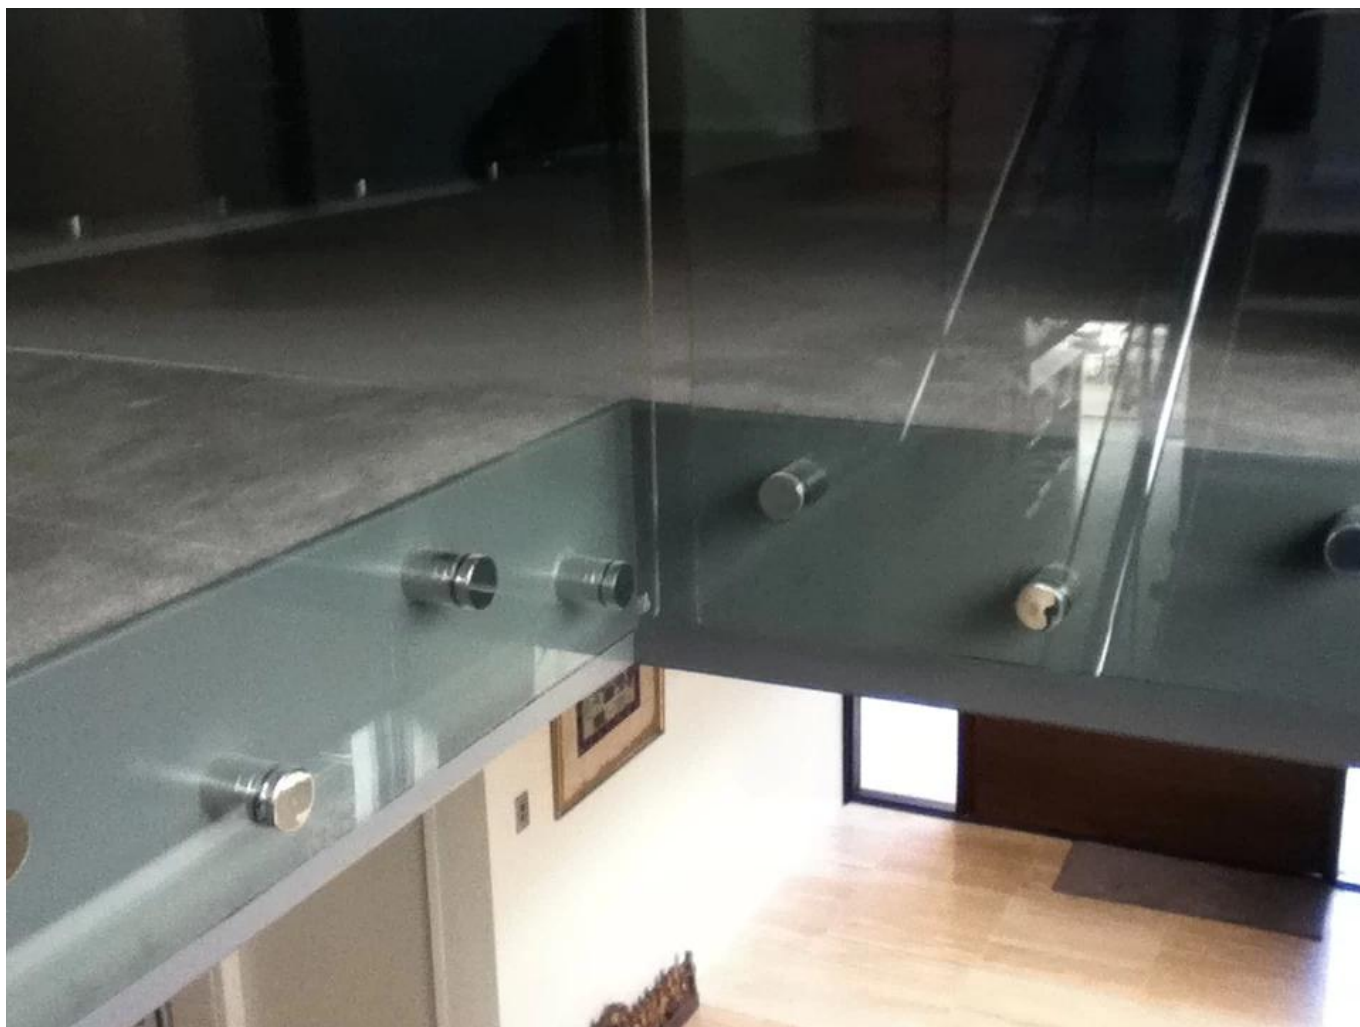

[Witamy Państwa inquirey, postaramy się odpowiedzieć w ciągu 24 godzin.](#)

Email: sales03@launch-china.cn

Skype: [launch_03](#)