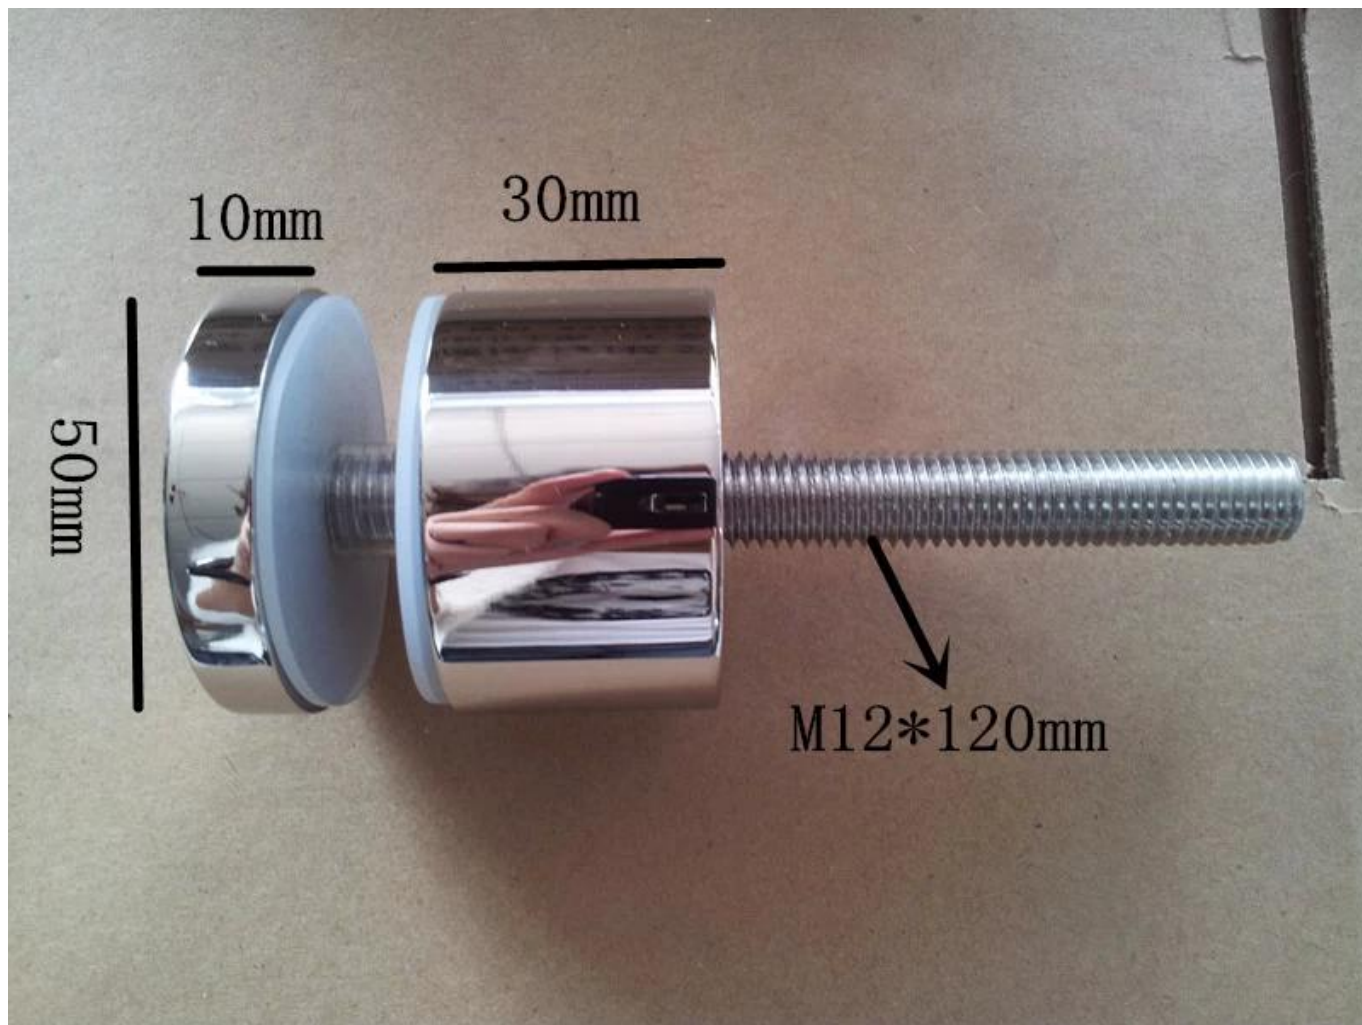

## Lustro o średnicy 50mm polerowany patowa SF-50

- Model No .: SF-50
- stal nierdzewna 316
- lustro
- dia 50mm, M12 \* 120 Śruba do mocowania do betonowej ściany, M12 \* 72 Śruba do montażu na drewnie
- 50 \* cap 10mm, 50 \* 30mm ciała

M12 \* 120 Śruba do montażu na ścianie betonowej

M12 \* 72 Śruba do montażu na drewnie

[Witamy Państwa inquirey, postaramy się odpowiedzieć w ciągu 24 godzin.](#)

Email: [sales03@launch-china.cn](mailto:sales03@launch-china.cn)