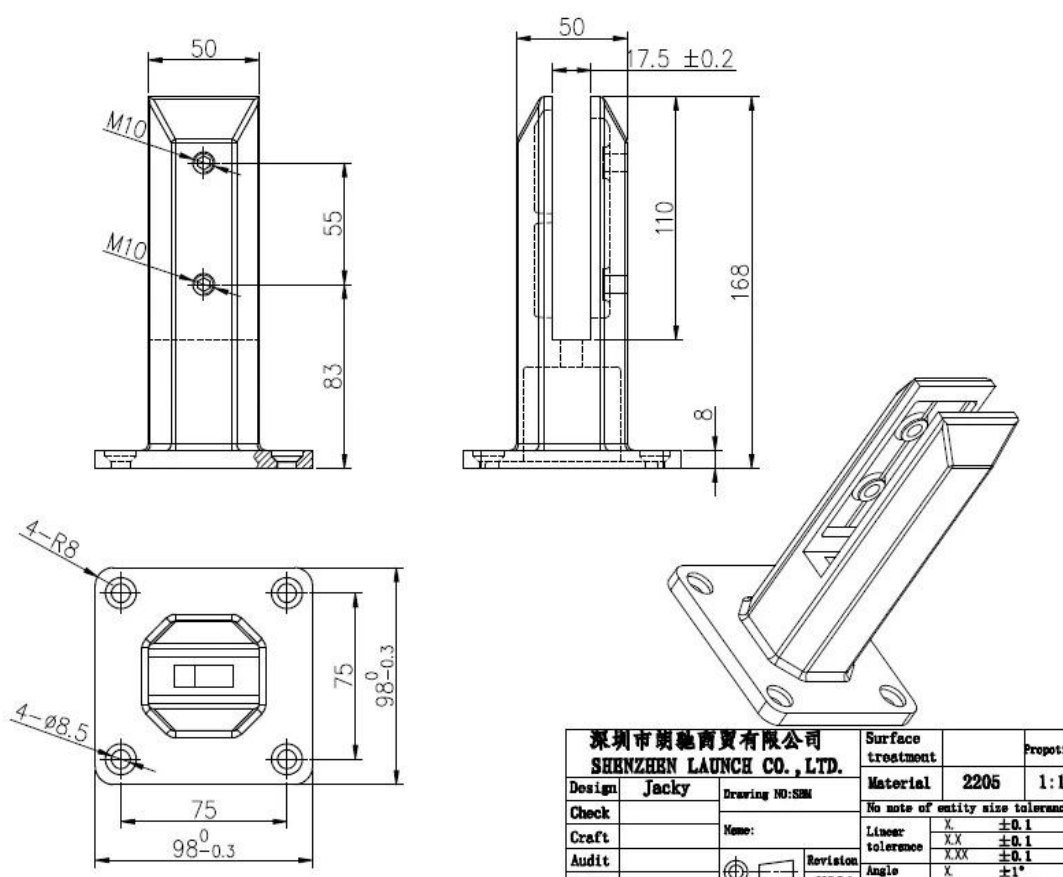

Posiadamy dwustronny czop szklany 2205 do szklanej balustrady / ogrodzenia basenu, możliwe szybkie dostawy.

### Właściwości czopa szklanego duplex 2205

- Model # SBM
- Czop szklany o kwadratowej podstawie
- Bestseller
- z podstawą
- Wysokość 168mm, 50 \* 50mm kwadrat
- do szkła o grubości 10-13.52 mm
- Może być wykonany z regulacją, z 4 dodatkowymi otworami na podstawie + płyta 1 szt. Do regulacji poziomów
- MOQ 10-50 szt
- Termin płatności: T / T; Paypal; DP na widoku; L / C w zasięgu wzroku

### Szczegóły rysunku czopa szklanego duplex 2205

Więcej zdjęć czopa szklanego duplex 2205

**KEBIL** 科比奥®

**KEBIL** 科比奥®

Pakowanie zdjęć czopa szklanego duplex 2205

2014/03/19