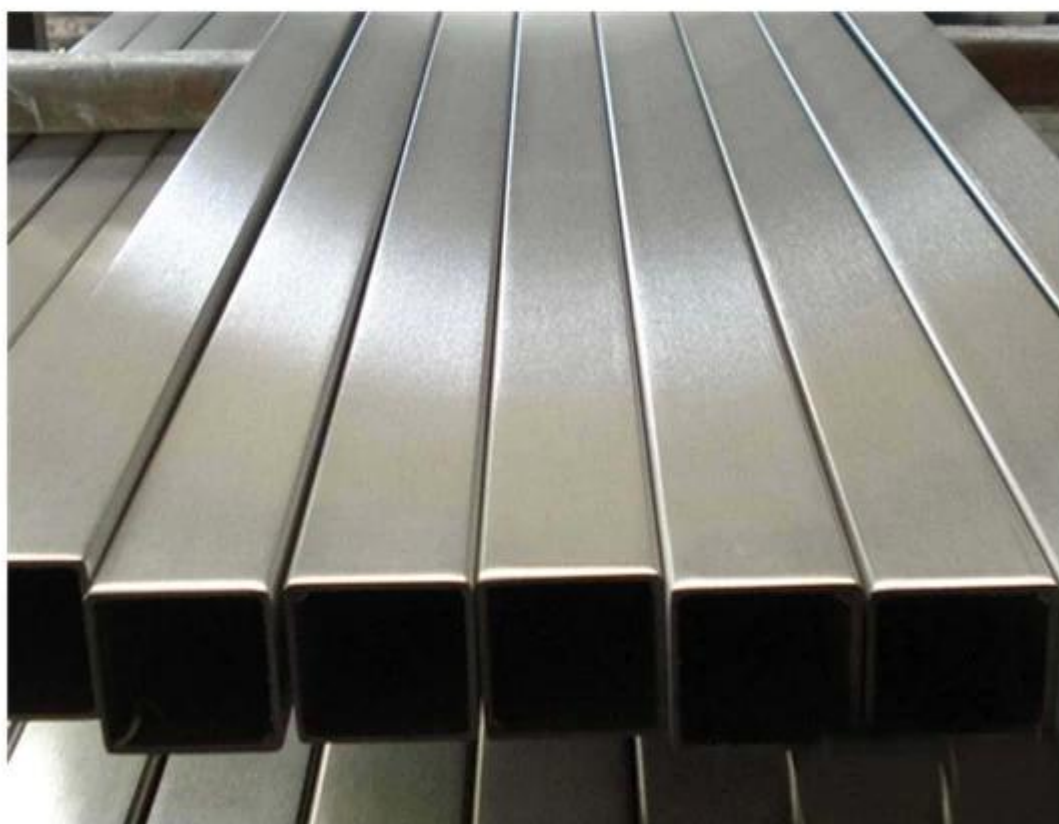

szyna mini ze stali nierdzewnej

- na szkło 12 mm

- Lustro lub satyna do wyboru

- 5,8 metra na długość

- wszystkie dostępne akcesoria

- okrągły 25mm,

- kwadrat 25 \* 21 mm,

- rowek 14-14mm, 5,8 metra na długość

- złącza: złącze 180 stopni, złącze 90 stopni, złącze ścienne do szyny, zaślepka końcowa

**KEBIL** 科比奥®

**KEBIL** 科比奥®