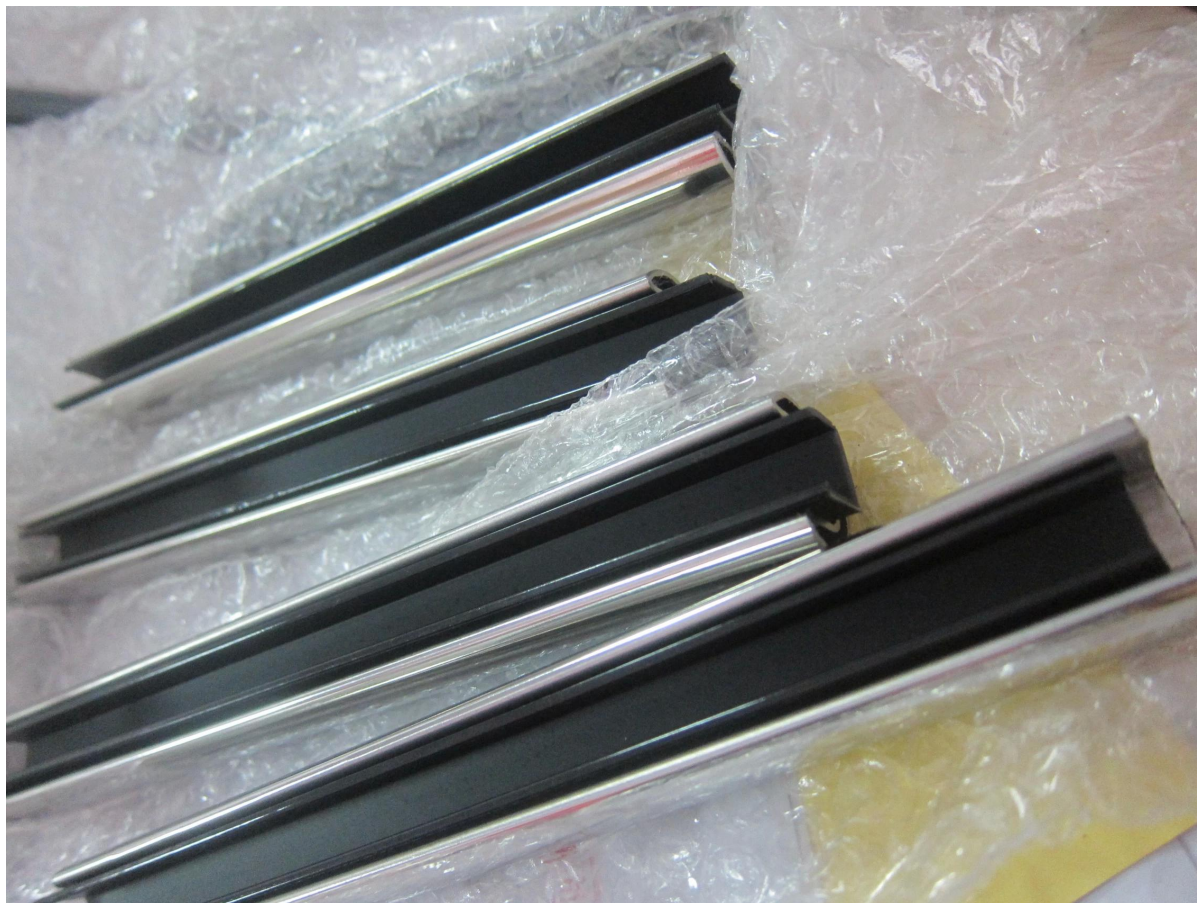

balustrady szklane bezramowe okucia gniazdo szyny poręczy ze stali nierdzewnej 316L Materiał

1. Opis,

| | |
|--------------------|--|
| Materiał | stal nierdzewna 316L / 316/304 |
| koniec | Szczotkowana lub polerowanej |
| Wymiar | 1. <u>round kształt</u> : dia 25.4mm, groove 14 * 14mm, 5,8 metra na długości, lub jak na swoje wymagania. 2. <u>Kwadratowy kształt</u> : 25 * 20mm, groove 14 * 14mm, 5,8 metra na długości, lub jak na swoje wymagania. |
| Dla grubości szkła | 8-13.52mm |
| ROprawa ails | 180 stopni Złącze, 90 stopni Złącze, ściany do wspornika łącznika kolejowego, zaślepka |
| position | balustrady balustrady pokładu, weranda, balkon barierki, poręcz szklane bezramowe Czop, swimming pool balustrady ogrodzenia itp |

1) Okrągłe bezramowa Balustrada Poręcz gniazdo szyny,

20*25mm slot handrail

5.8 m per length

180 degree joiner

90 degree joiner

Vertical adjustable joiner

Horizontal I adjustable joiner

Wall to handrail joiner

End cap

2) Okrągły bezramowa balustrady gniazdo szyny poręczy.

Round slot handrail series

2. regulowane złącze kwadratowych balustrad ze stali nierdzewnej do góry poręcze:

1) .Up / dół regulowany łącznik.

2) .Left / prawo regulowane złącze.

3. Frameless szklane balustrady poręcze okucia szyny szczelinowe projekt:

4. Szkło Czop dla bezramowa poręczy projektowania :

[javascript: void \(0\); / * 1472810636053 * /](#)