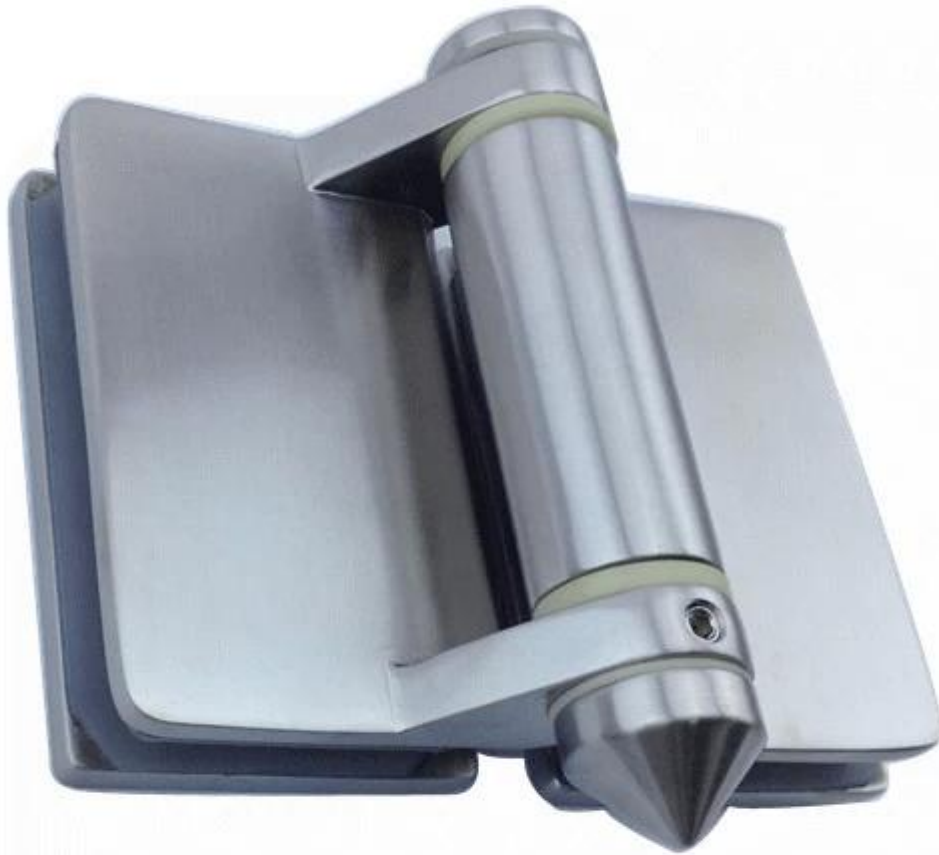

Panele ze stali nierdzewnej 316 bezramowa basen ogrodzenia 10-12mm szkło

features z [bezramowa basen ogrodzenia](#) :

1. otworzyli widoki
2. łatwo DIY i utrzymania
3. przystępne Wyceny

Basen ogrodzenia sprzętowe obejmuje,
[czop Szkło](#)

- stal nierdzewna 316
- polerowana lub szczotkowana
- dla 10-12mm szkła
- 4 modele z czopem szkła: Kwadratowa płyta bazowa, okrągła płyta bazowa, kwadratowe wiertnicze rdzeń, okrągły rdzeń wiertła
- Zdjęcia poniżej

[Szkło zawias](#)

- stal nierdzewna 316
- 3 typy zawiasów, szkło do szkła, szkła do ściany, szkło zaokrąglić postu
- Zdjęcia poniżej

G-G2

•

G-W 2

.

G-R2

•
[zatrask magnetyczny](#)

- stal nierdzewna 316
- osłonami magnetycznymi
- różne modele zamków
- Zdjęcia poniżej

GL-180

.

GL-90

GL-P

GL-W

-
- mamy także zatrzask z kluczami

•
Zdjęcia instalowania bezramowe szklane ogrodzenie basenu,