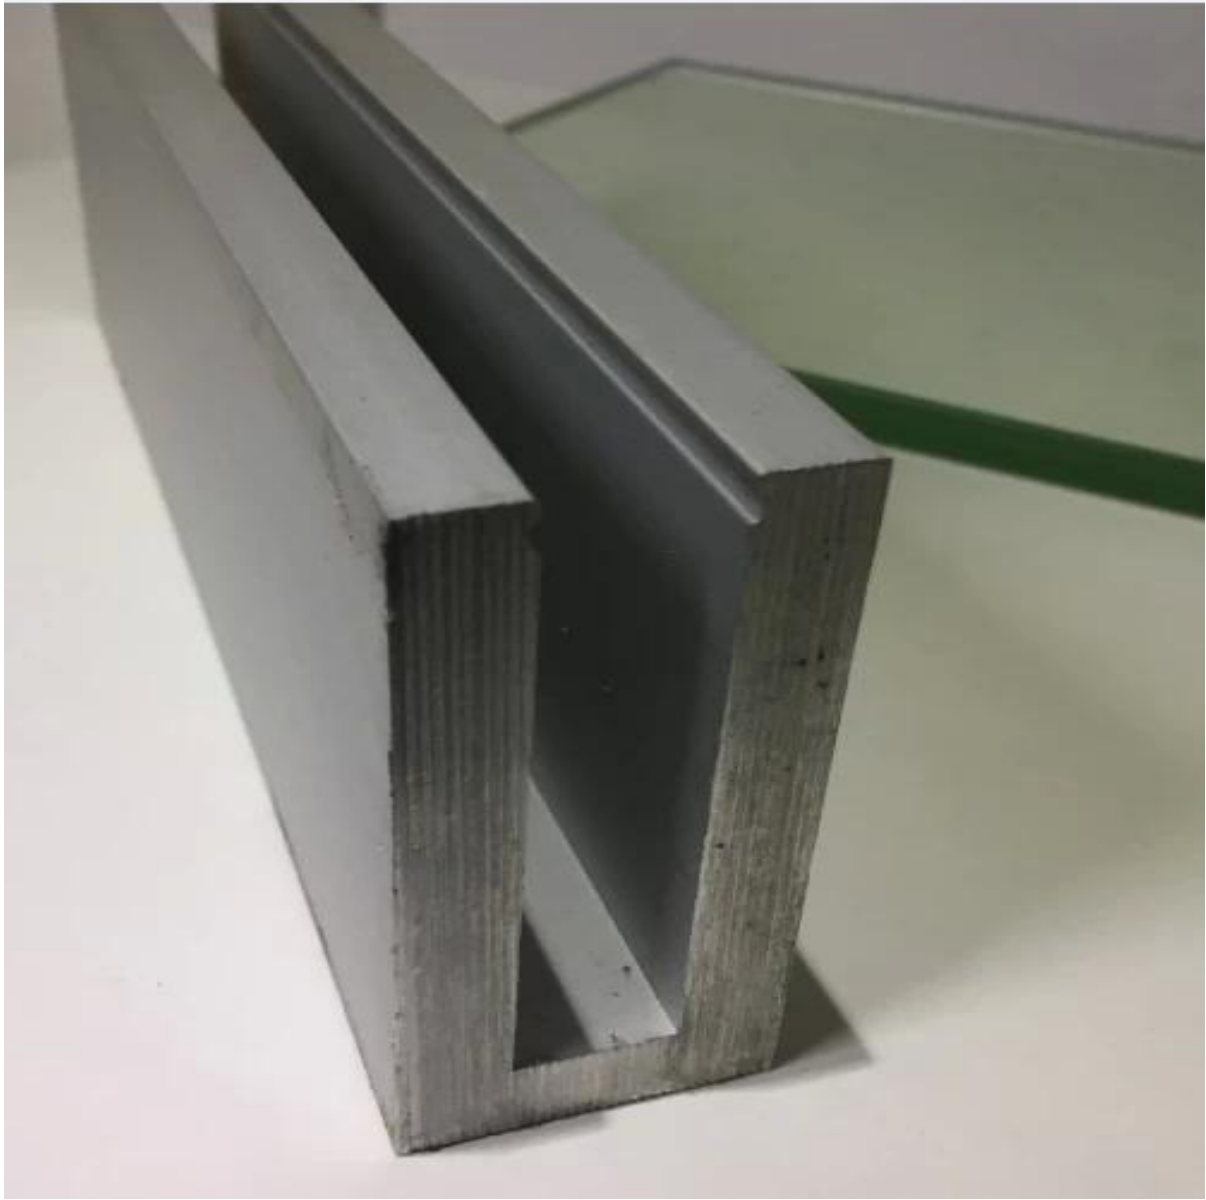

bezramowe poręcze szklane do balustrad szkła u kanałowego

1. Dane dotyczące profilu kanału aluminiowego U,

- Materiał: Aluminium 6063T5
- dla szkła o grubości 10-12 mm
- wymiary: 35x80mm, kanał szczeliny: 15x70mm
- grubość ścianki kanału aluminiowego: 10 mm
- podstawa montażowa aluminiowy kanał U (podłoga może być drewniana i betonowa)
- Zastosowanie: ogrodzenia basenowe, poręcze balkonowe bezramkowe, poręcze szklane na pokładzie, ogrodzenia ogrodowe, balustrada aluminiowa, balustrada aluminiowa, balustrada aluminiowa
- zarówno dla domów komercyjnych, jak i komercyjnych
- Dla hurtowni i handlu detalicznego (jesteśmy fabryki)