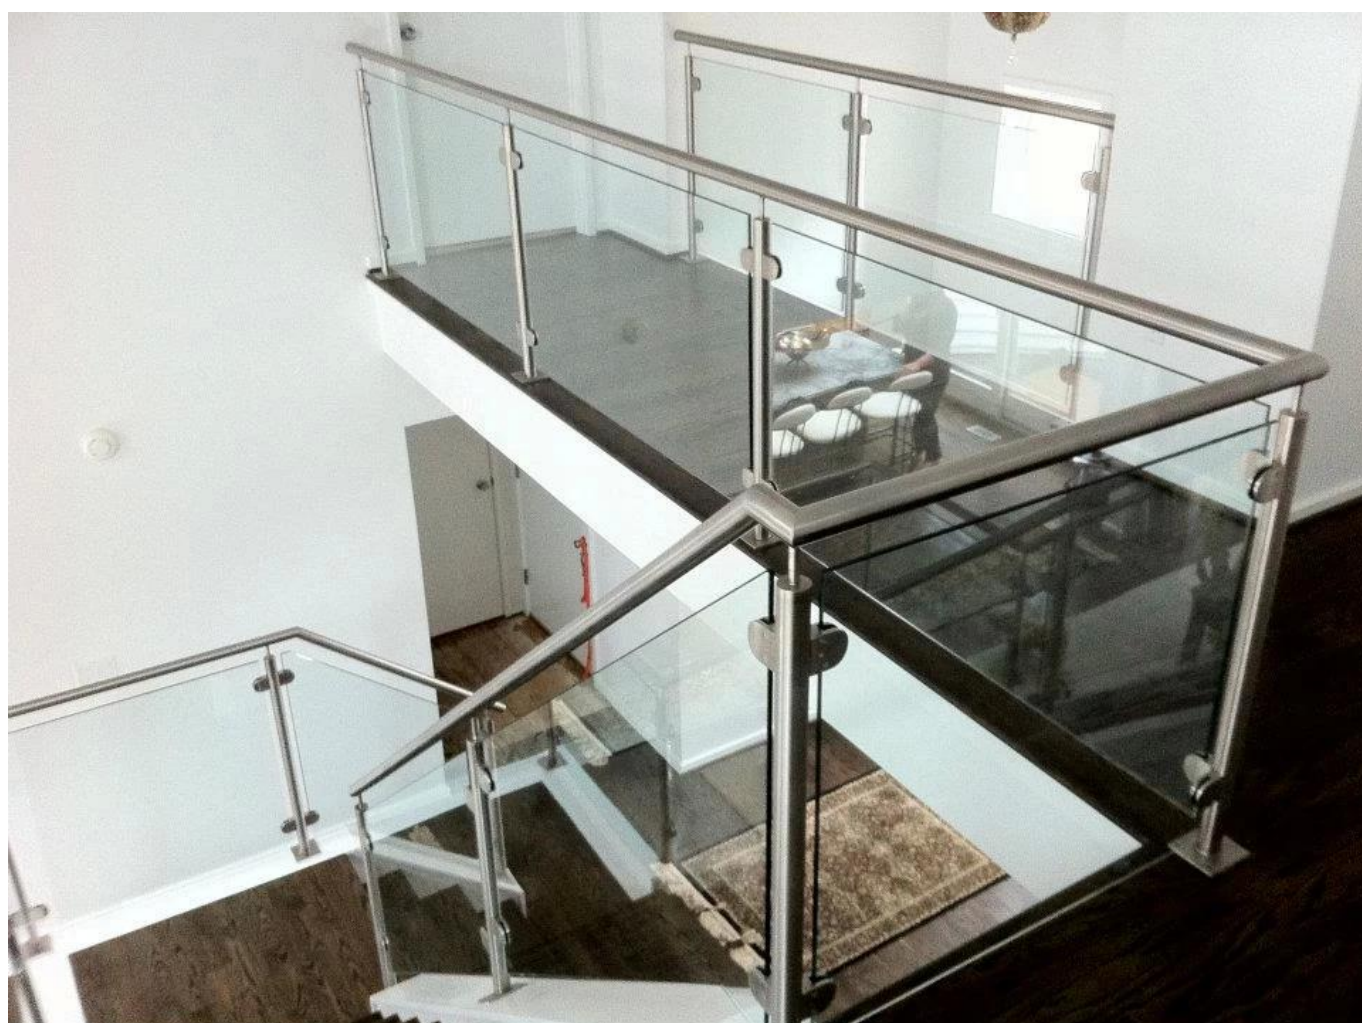

Model No .: LCH-108

Jeśli masz jakiegokolwiek zainteresowanie naszymi produktami, prosimy przejść do naszej strony, a my pomożemy Ci znaleźć produkty, których