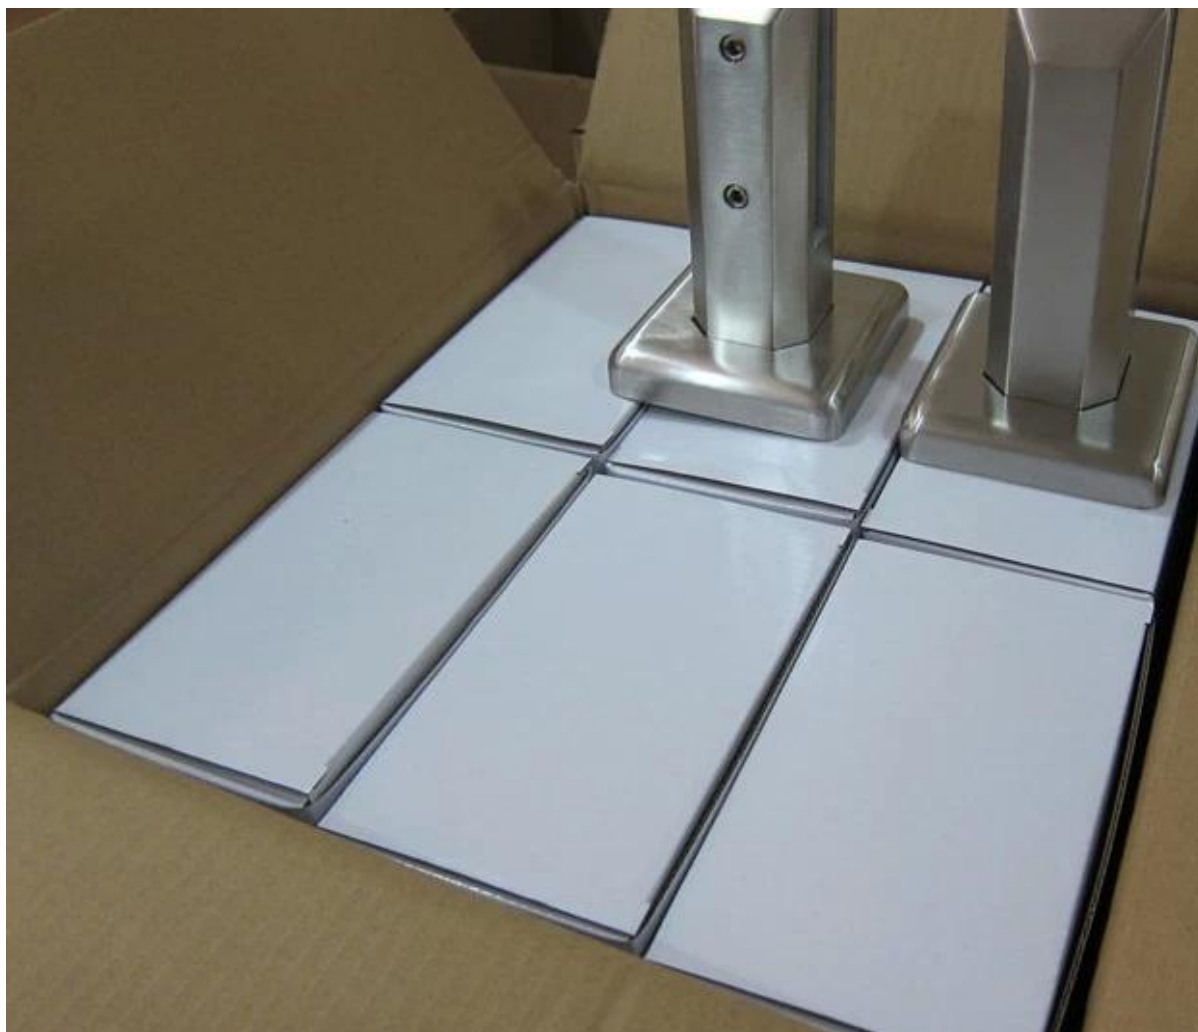

Dla bezramkowa ogrodzenia, bosa płyta bazowa musi być dobrym wyborem, a to sprawi, że z fiej pensjonariuszd widzenia.

Model No .: SBM-2 (kwadratowa płyta podstawy Czop)

SBM

Mirror

Satin

na pokładzie szkła konstrukcja poręcze

Model No .: RBM-2 (okrągła płyta podstawy Czop)

RBM-2

szklana balustrada na balkonie projektowania

Jeśli masz jakiegokolwiek zainteresowanie naszymi produktami, prosimy kontakt ze mną.

Adres e-mail: [sales03 @ uruchom Chinach.cn](mailto:sales03@uruchomChinach.cn)