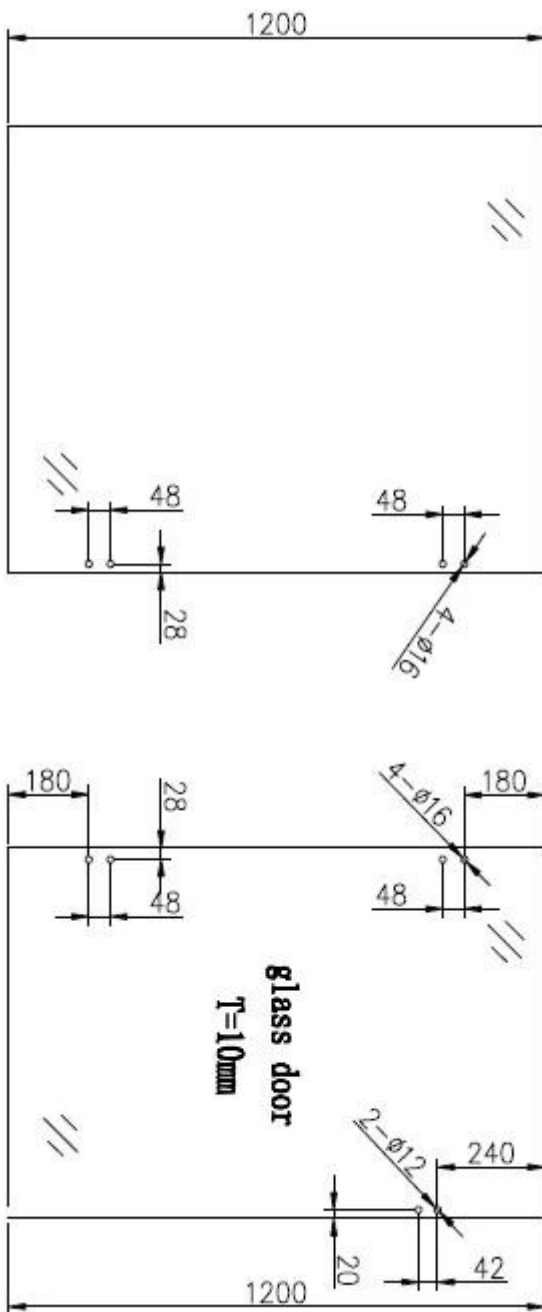

KEBIL 科比奥®

Otwór wyciąć rysunki dla [szkła basen ogrodzenia bramy sprzętu wiosna szkło zawias](#)

Opakowanie Zdjęcia dla szkła basen ogrodzenia bramy Sprzęt wiosna szkło zawias

Zdjęcia projektu dla szkła basen ogrodzenia bramy sprzętu wiosna szkło zawias