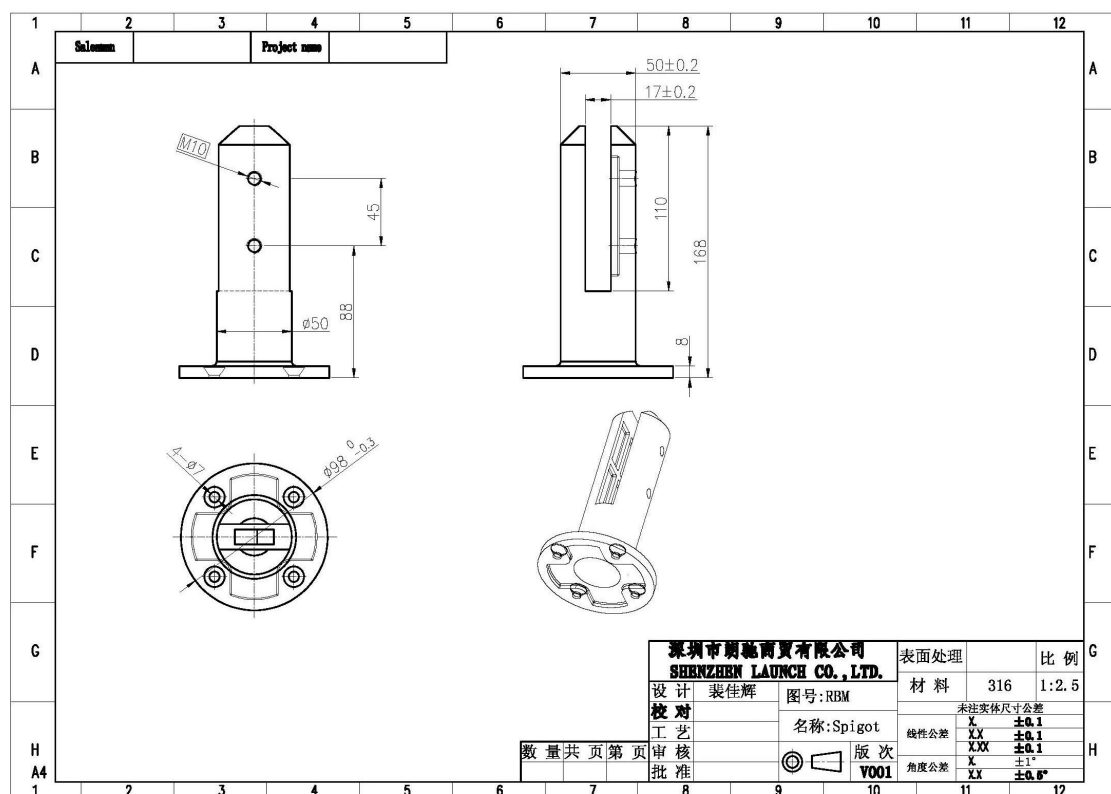

tanie ceny kwalifikacje [316 SS szkła basen ogrodzenia ze stali nierdzewnej stal szkło okrągłe łoże](#)

Funkcje dla [szklany basen ogrodzenia ze stali nierdzewnej szkło okrągłe łoże](#)

- Stopa okrągła zamontować kurek szkła ze stali nierdzewnej
- Model nr. RBM-2
 - stal nierdzewna 316
 - szczotkowana lub lustrzana wykończenie
 - 10 mm-13.51 mm grubości szkła

Zdjęcia dla [szklany basen ogrodzenia ze stali nierdzewnej szkło okrągłe łoże](#)

Wymiary dla szkła basen ogrodzenia ze stali nierdzewnej szkło okrągłe łoże

Instalacja Zdjęcia dla szkła basen ogrodzenia czop szkła ze stali