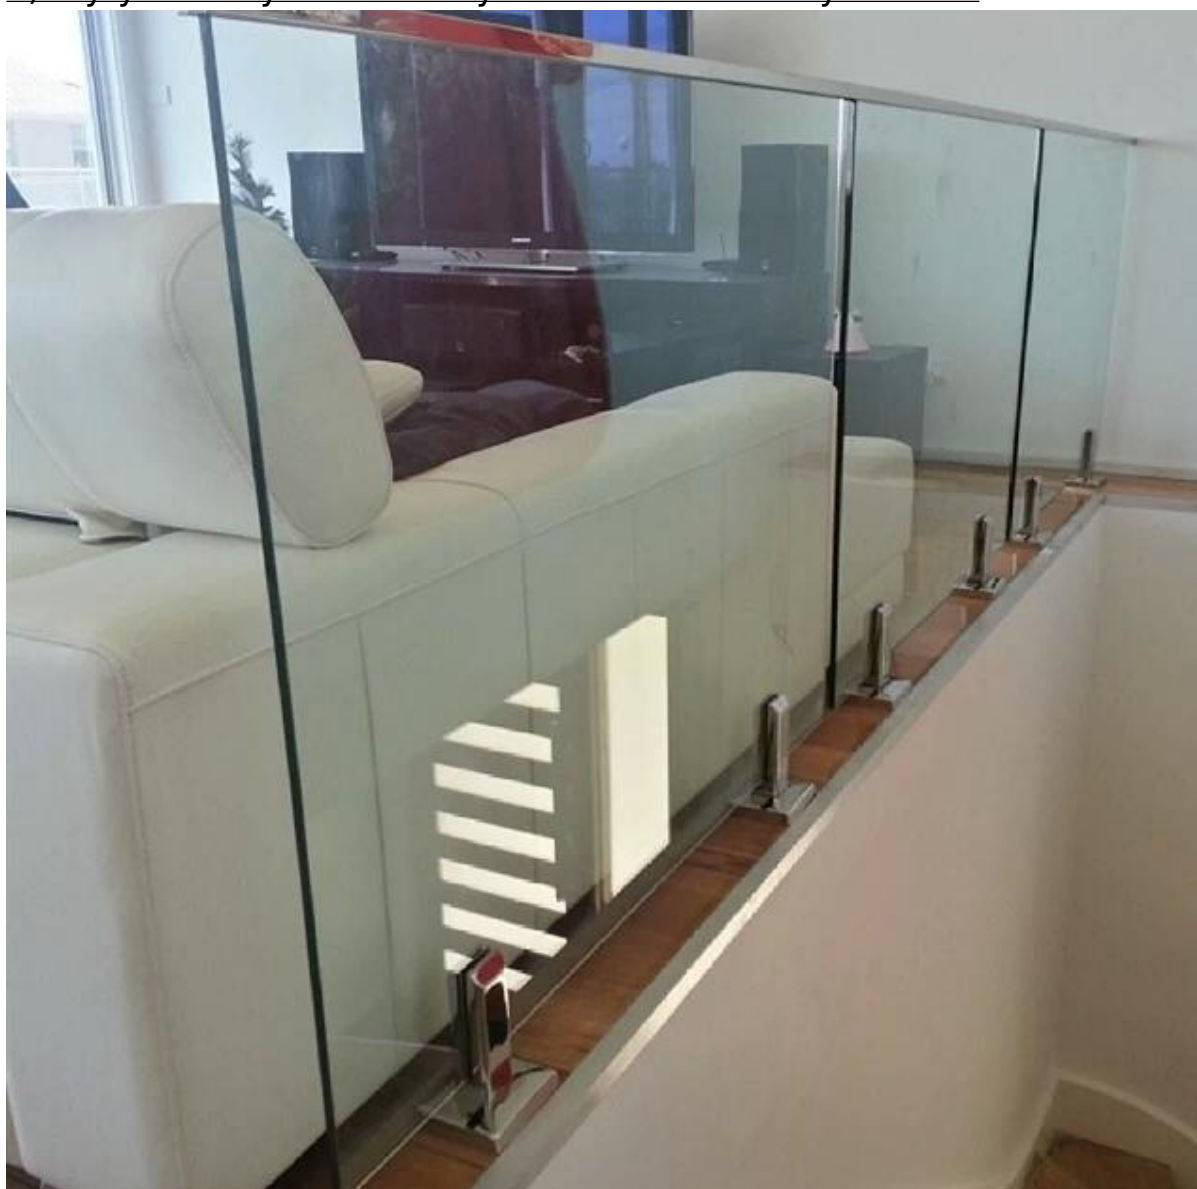

szklana balustrada poręcz górna zamontowany wspornik mini zatykania szynę

### 1. szklana balustrada zamontowana poręcz górna Uchwyt mini zatykania opis kolejowej

Bezramowa mini zatykania szklaną balustradę rail daje niezakłócony linii wzroku i mogą być zaprojektowane tak, aby pasowały do różnych urządzeń z balkonów tarasów, ogrodzeń terenów basenu.

## Round slot handrail series

Nasze wyroby szklane są produkowane i instalowane są zgodne z Australii, Nowej Zelandii i Amerykańskie normy bezpieczeństwa i przepisami budowlanymi.

3. szklana balustrada poręcz górna zamontowany wspornik mini zatykania szynę projekt:

1) odkryty balkon bezramowa konstrukcja balustrady

2) kryty dzienny nowoczesny ozdobne balustrady stalowe

3) Na zewnątrz odeskowanie Projekt balustrady szklane

Dzięki za odwiedziny, Każda zainteresowana lub potrzeb, skontaktuj się ze mną swobodnie: