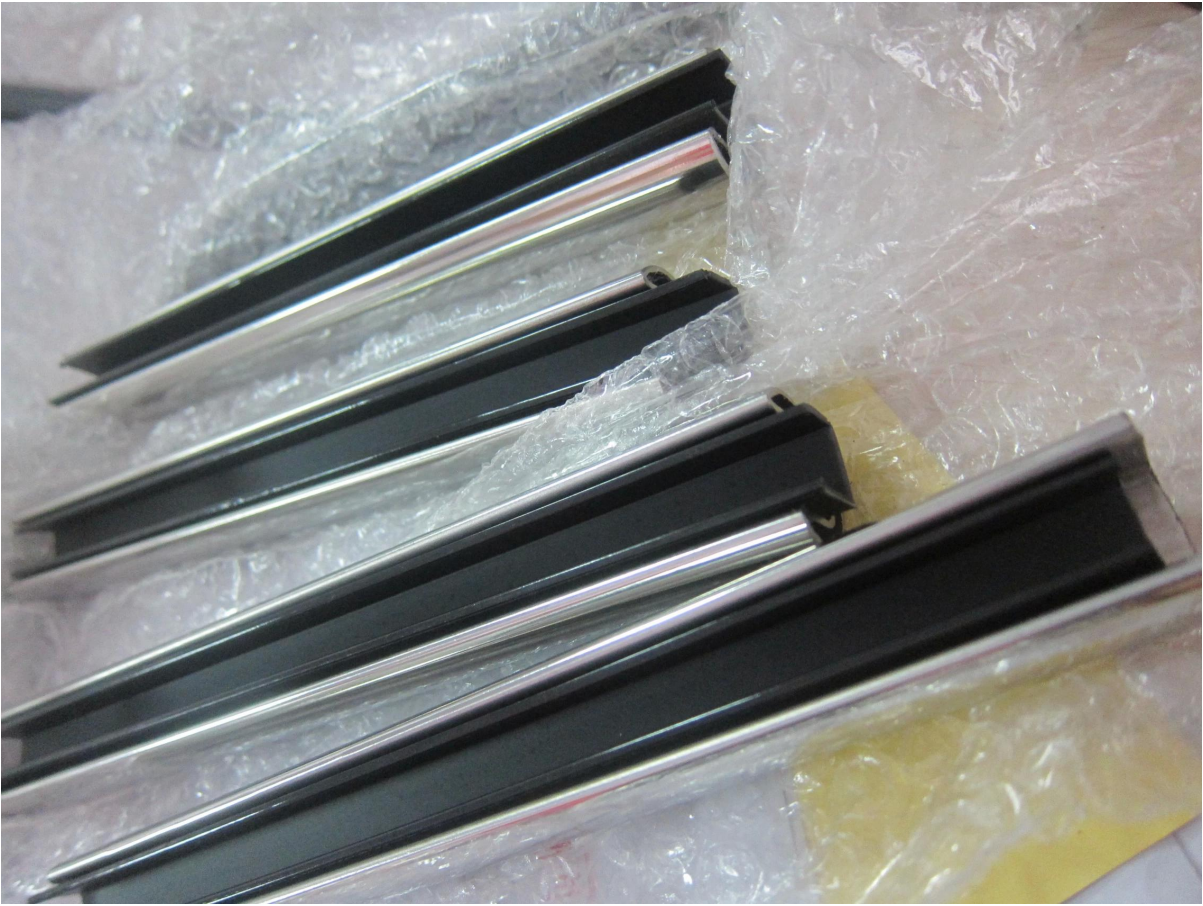

### 1. szklana balustrada zamontowana poręcz górna Uchwyt mini zatykania opis kolejowej

Bezramowa mini zatykania szklaną balustradę rail daje niezakłócony linii wzroku i mogą być zaprojektowane tak, aby pasowały do różnych urządzeń z balkonów tarasów, ogrodzeń terenów basenu.

Materiał	stal nierdzewna 316L
koniec	Szczotkowana lub polerowanej
Wymiar	1. round kształt: dia 25.4mm, groove 14 * 14mm, 5,8 metra na długości, lub jak na swoje wymagania. 2. Kwadratowy kształt: 25 * 20mm, groove 14 * 14mm, 5,8 metra na długości, lub jak na swoje wymagania.
Dla grubości szkła	8-13.52mm
ROprawa ails	180 stopni Złącze, 90 stopni Złącze, ściany do wspornika łącznika kolejowego, zaślepka
position	balustrady balustrady pokładu, weranda, balkon barierki, poręcze szklane bezramowe Czop, swimming pool balustrady ogrodzenia itp

2. szklana balustrada zamontowana poręcz górna Uchwyt mini zatykania

## szczegóły kolejowych:

Garnitury 10-13.52mm szkło i jest wyposażony w szereg łączników w celu umożliwienia kąta i wysokość zmian na stronie bez potrzeby spawania. 25mm x 21mm szerokości i średnicy 25.4mm wysokiej dyspozycji.