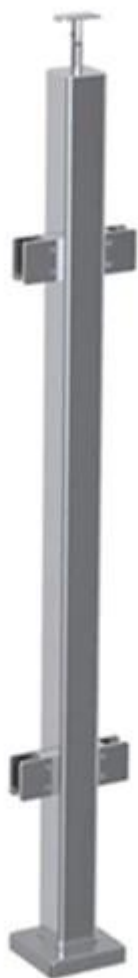

## balustrady ze szkła relingowego w domu, balustrady ze stali nierdzewnej na schody

Model nr.	LCH-103/104/105
Materiał	Stal nierdzewna 304/316
typ słupka schodowego	kwadrat 40 * 40/50 * 50mm
poręcz schodowa	prostokątny 50 * 25 mm
Grubość szkła	8-12 mm
typ mocowania	podstawa lub mocowanie konsoli
zainstalować	easy DIY, dostarczymy szczegółowe plany balustrad bezpłatnie jako przewodnik instalacji, po potwierdzeniu zamówienia
MOQ	20-50 metrów
port morski	Shenzhen
Termin płatności	paypal; T / T; DP; L / C

- Szklany balustrada dla schodów

końcowy post

środkowy post

słupek narożny

**LCH-105**

- Zdjęcie opakowania do balustrad szklanych balustrad-

Poręcze szklane do schodów