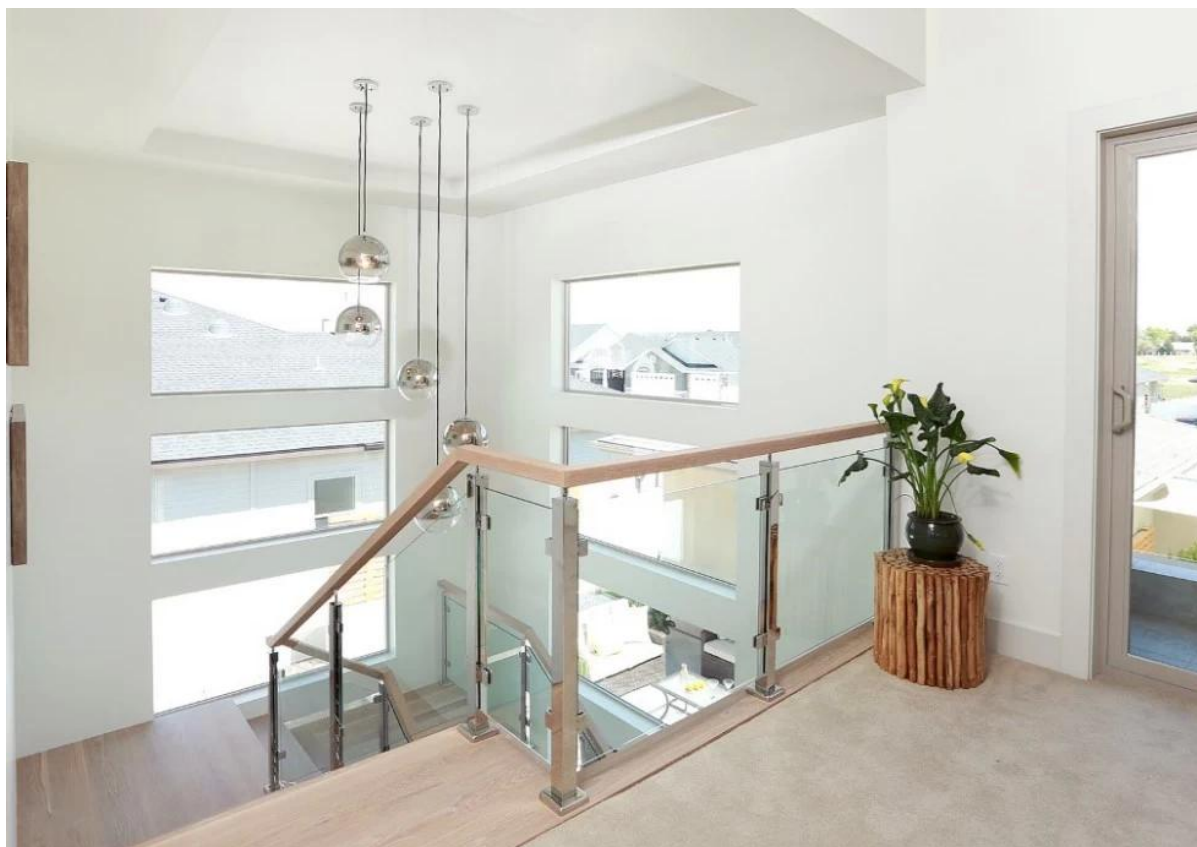

**Najlepszy wybór** projekt renowacji wnętrza domu balustrada ze szkła schodowego, materiał ze stali nierdzewnej 316.

Funkcje-

1. kwadratowy słupek ze stali nierdzewnej 40 \* 40mm / 50 \* 50mm
2. Jasne szkło hartowane o grubości 10-12 mm
3. górna poręcz może być wykonana z drewna lub stali nierdzewnej (50 \* 25 mm)
4. Szczotkowane lub polerowane wykończenie

Zdjęcia słupka ze stali nierdzewnej do konstrukcji balustrad schodowych-

**KEBIL** 科比奥®

Zdjęcia szkła hartowanego kleryka -

Zdjęcia projektowe balustrady schodowej, stalowe balustrady ze stali nierdzewnej