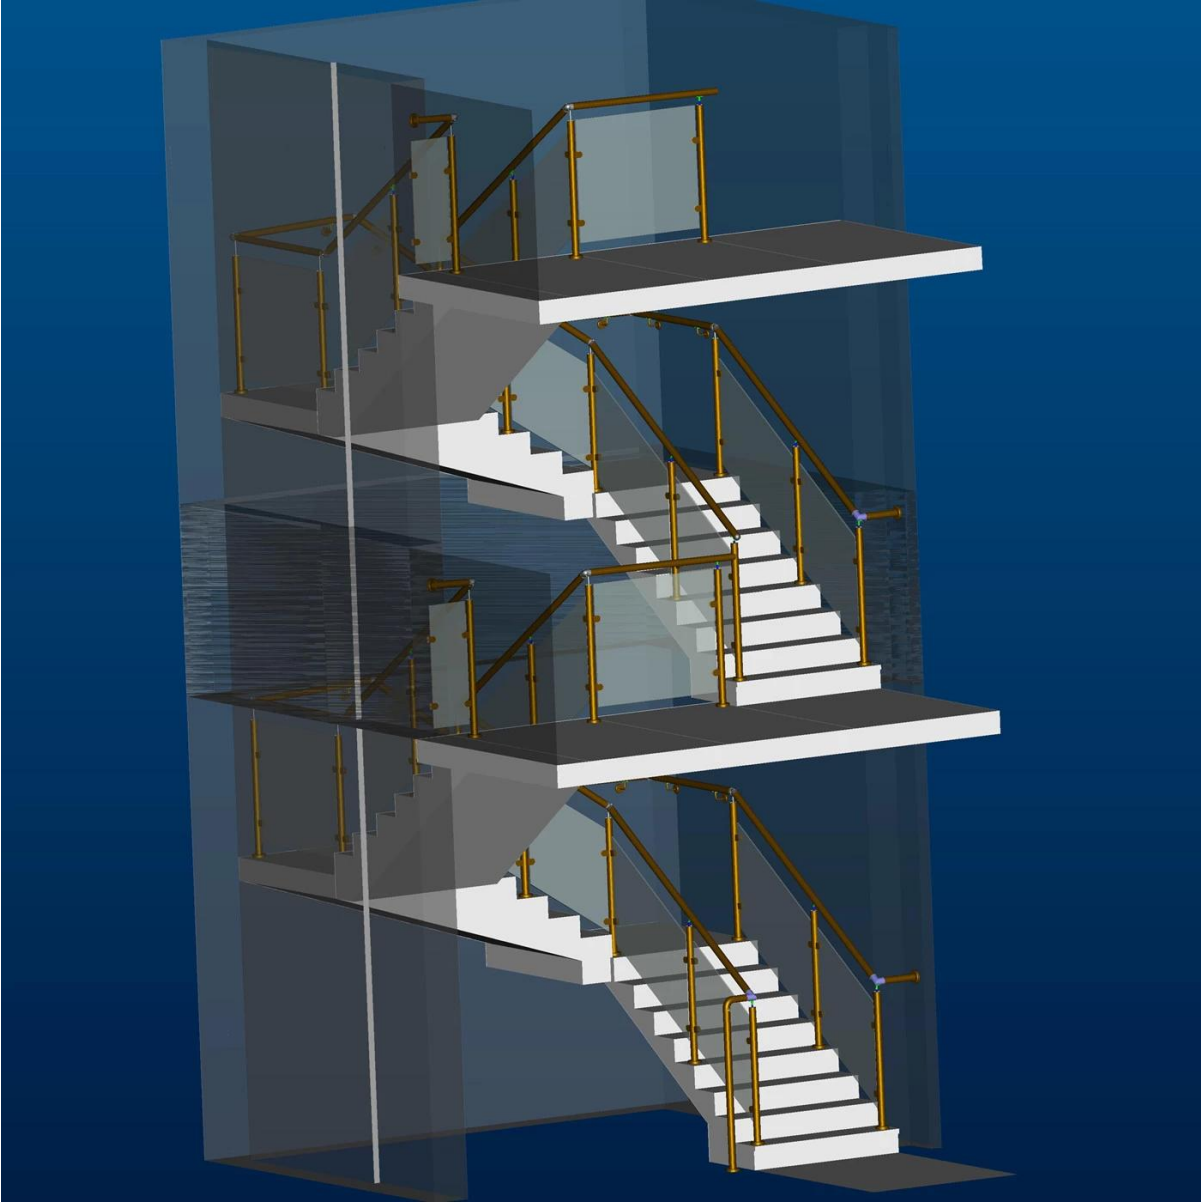

**Najlepszy wybór** projekt renowacji wnętrza domu balustrada ze szkła schodowego, materiał ze stali nierdzewnej 316.

Funkcje-

1. kwadratowy słupek ze stali nierdzewnej 40 \* 40mm / 50 \* 50mm
2. Jasne szkło hartowane o grubości 10-12 mm
3. górna poręcz może być wykonana z drewna lub stali nierdzewnej (50 \* 25 mm)
4. Szczotkowane lub polerowane wykończenie

Zdjęcia słupka ze stali nierdzewnej do konstrukcji balustrad schodowych-

**KEBIL** 科比奥®

Zdjęcia szkła hartowanego kleryka -

Zdjęcia projektowe balustrady schodowej, stalowe balustrady ze stali nierdzewnej

nasza szklana balustrada może być również używana do balustrad balkonowych designs -

www.chinabalustrade.com

**CYBER HOTEL**  
solosuites.ca - Doug 250-882-7178

Solo

Solo

Solo

NO  
TENT  
CAMPING

NO  
PARKING