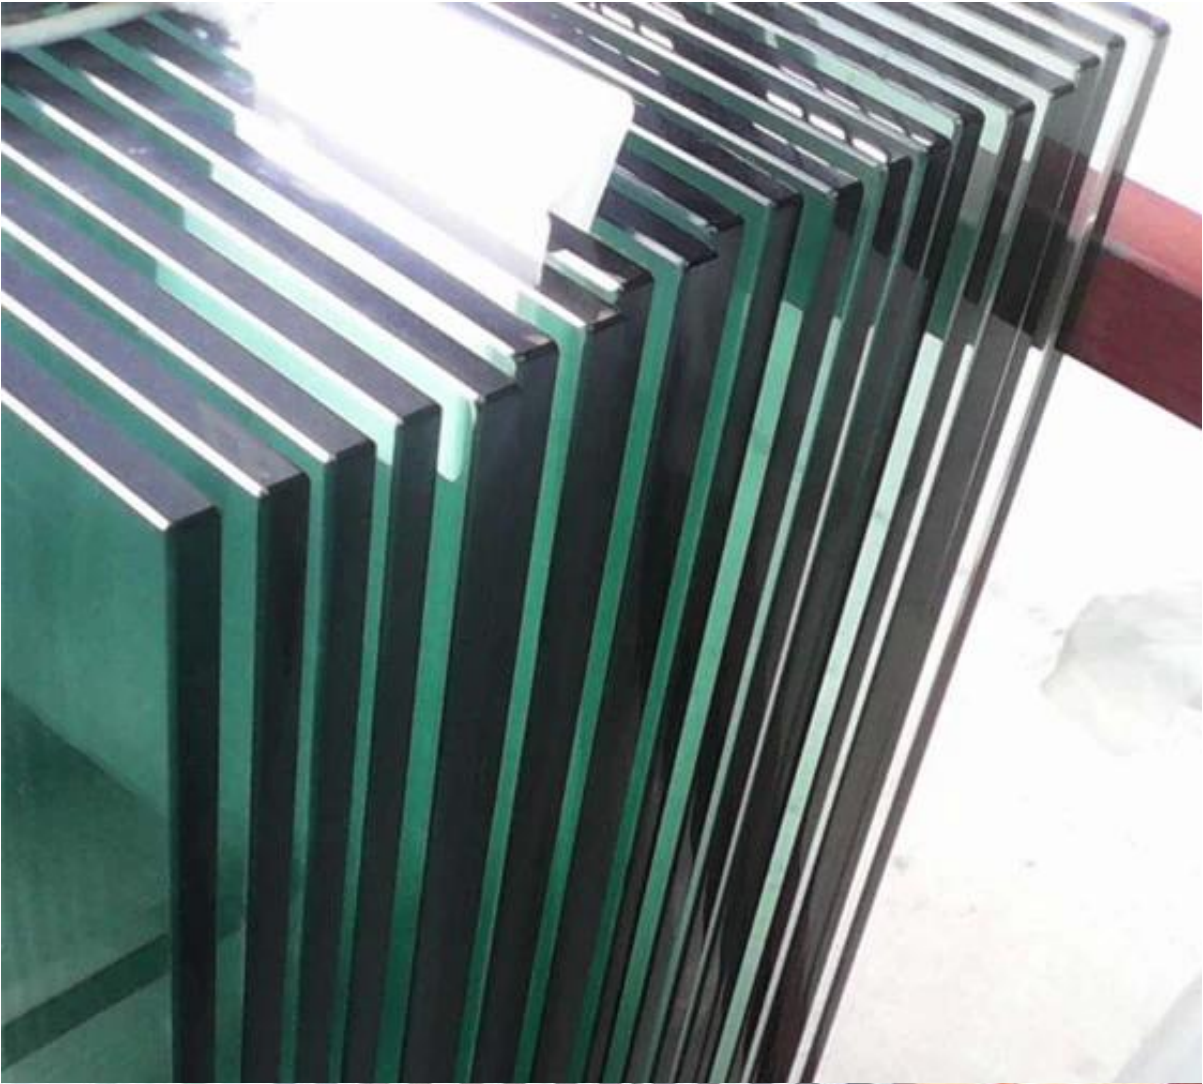

**Najlepszy wybór** projekt renowacji wnętrza domu balustrada ze szkła schodowego, materiał ze stali nierdzewnej 316.

Funkcje-

1. kwadratowy słupek ze stali nierdzewnej 40 \* 40mm / 50 \* 50mm
2. Jasne szkło hartowane o grubości 10-12 mm
3. górna poręcz może być wykonana z drewna lub stali nierdzewnej (50 \* 25 mm)
4. Szczotkowane lub polerowane wykończenie

Zdjęcia słupka ze stali nierdzewnej do konstrukcji balustrad schodowych-

**KEBIL** 科比奥®

Zdjęcia szkła hartowanego kleryka -

Zdjęcia projektowe balustrady schodowej, stalowe balustrady ze stali nierdzewnej