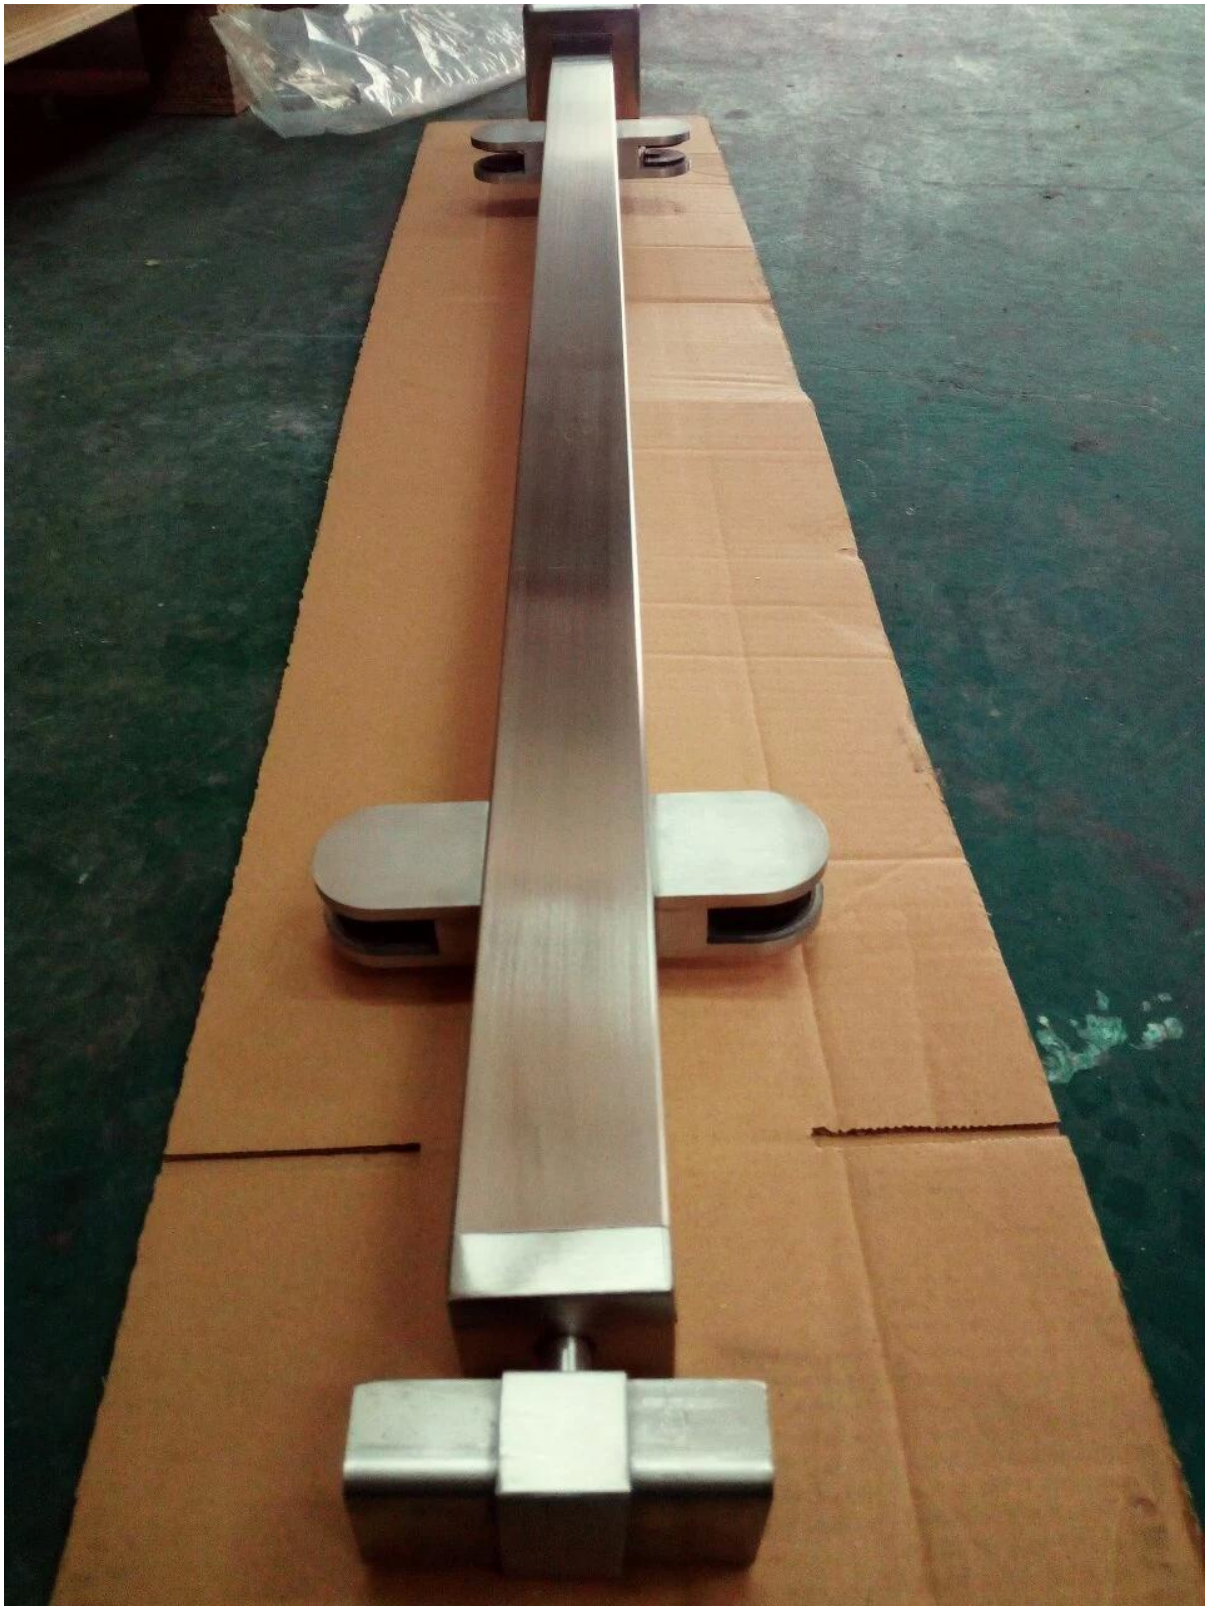

**Najlepszy wybór** projekt renowacji wnętrza domu balustrada ze szkła schodowego, materiał ze stali nierdzewnej 316.

Funkcje-

1. kwadratowy słupek ze stali nierdzewnej 40 \* 40mm / 50 \* 50mm
2. Jasne szkło hartowane o grubości 10-12 mm
3. górna poręcz może być wykonana z drewna lub stali nierdzewnej (50 \* 25 mm)
4. Szczotkowane lub polerowane wykończenie

Zdjęcia słupka ze stali nierdzewnej do konstrukcji balustrad schodowych-

**KEBIL** 科比奥®

Zdjęcia szkła hartowanego kleryka -

Zdjęcia projektowe balustrady schodowej, stalowe balustrady ze stali nierdzewnej