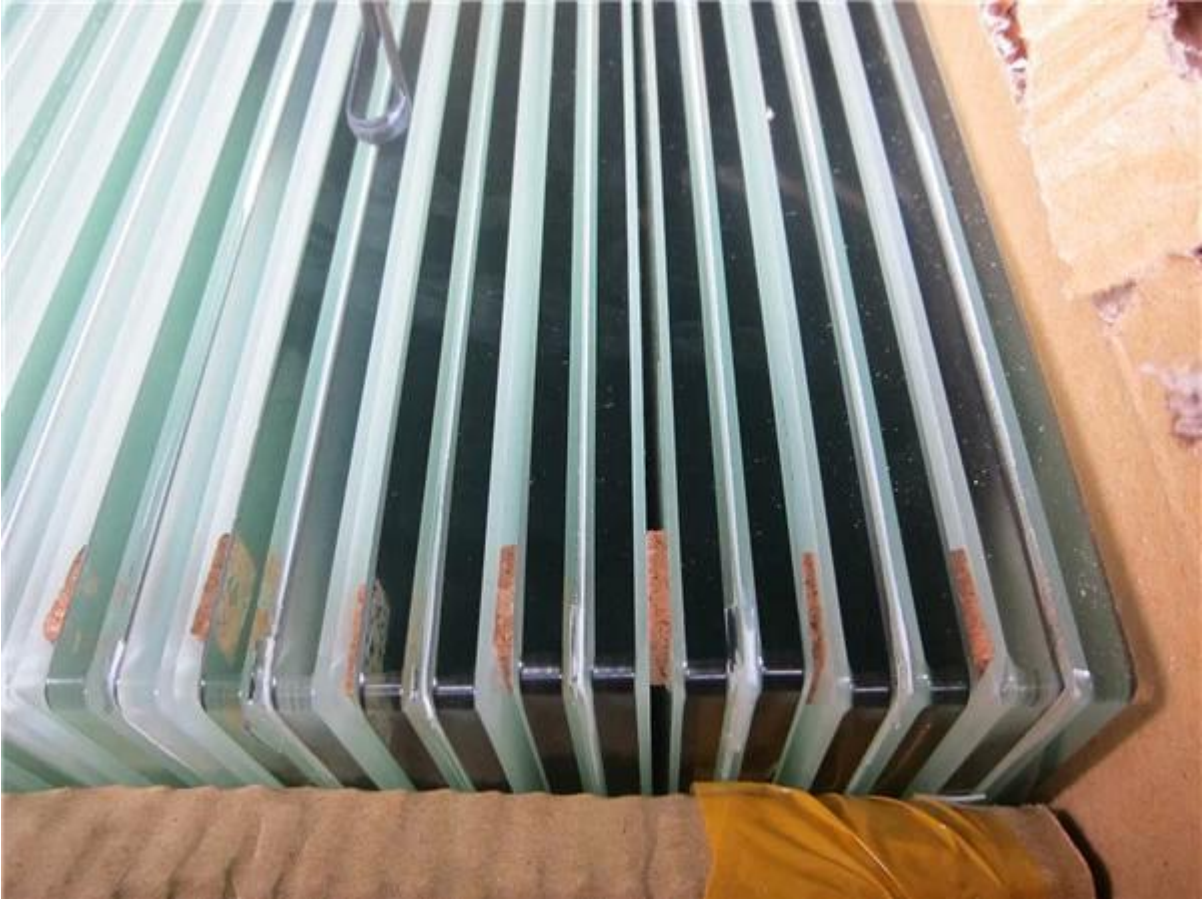

**Najlepszy wybór** projekt renowacji wnętrza domu balustrada ze szkła schodowego, materiał ze stali nierdzewnej 316.

Funkcje-

1. kwadratowy słupek ze stali nierdzewnej 40 \* 40mm / 50 \* 50mm
2. Jasne szkło hartowane o grubości 10-12 mm
3. górna poręcz może być wykonana z drewna lub stali nierdzewnej (50 \* 25 mm)
4. Szczotkowane lub polerowane wykończenie

Zdjęcia słupka ze stali nierdzewnej do konstrukcji balustrad schodowych-

**KEBIL** 科比奥®

Zdjęcia szkła hartowanego kleryka -

Zdjęcia projektowe balustrady schodowej, stalowe balustrady ze stali nierdzewnej