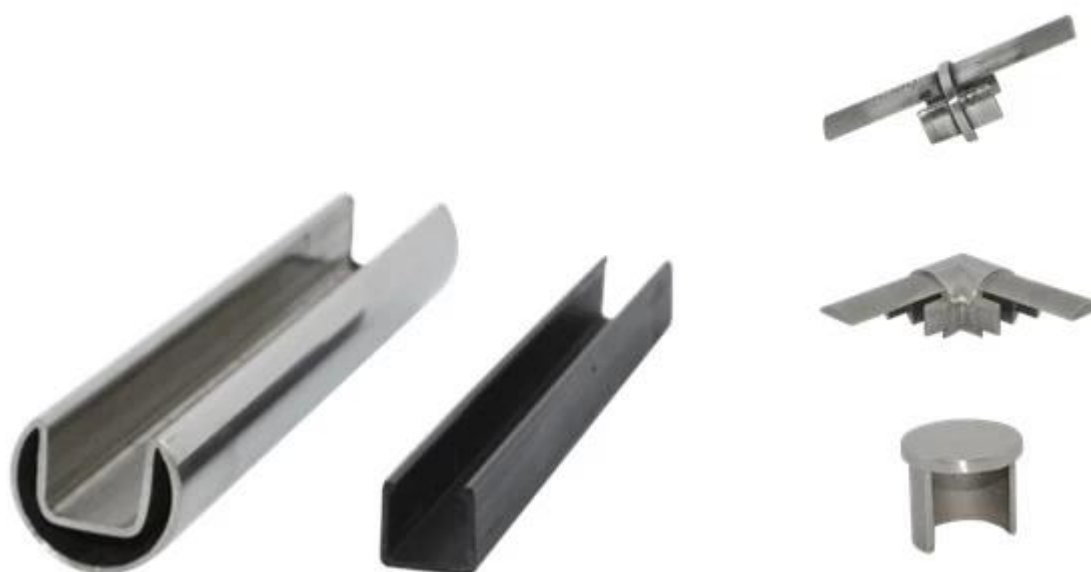

mini górna szyna do szkła balustrada poręcz

rodzaj	okrągła górna szyna	kwadratowa górna szyna
materiał	stal nierdzewna 316 / 316L	stal nierdzewna 316 / 316L
koniec	lusterko lub satyna	lusterko lub satyna
wymiar	dia 25.4mm, groove 14 * 14mm, 5,8 metra na długości	25 * 21mm, groove 14 * 14mm, 5,8 metr długości OER
falub grubość szkła	12mm	12mm
złączki szynowe	RZłącze ound 180 stopni, 90 stopni Connector, ściana z kolei connedoTor, zaślepka	Złącze kwadratowe 180 stopni, Złącze 90 stopni, ściana z przyłączami kolejowymTor, zaślepka

Round top rail

square top rail

PROJEKT SHOW

Jeśli masz jakiegokolwiek zainteresowanie naszymi produktami, prosimy przejść do naszego [strona główna](#), A my pomożemy Ci znaleźć produkty, które need.or [skontaktować us](#) dla rekomendacji.