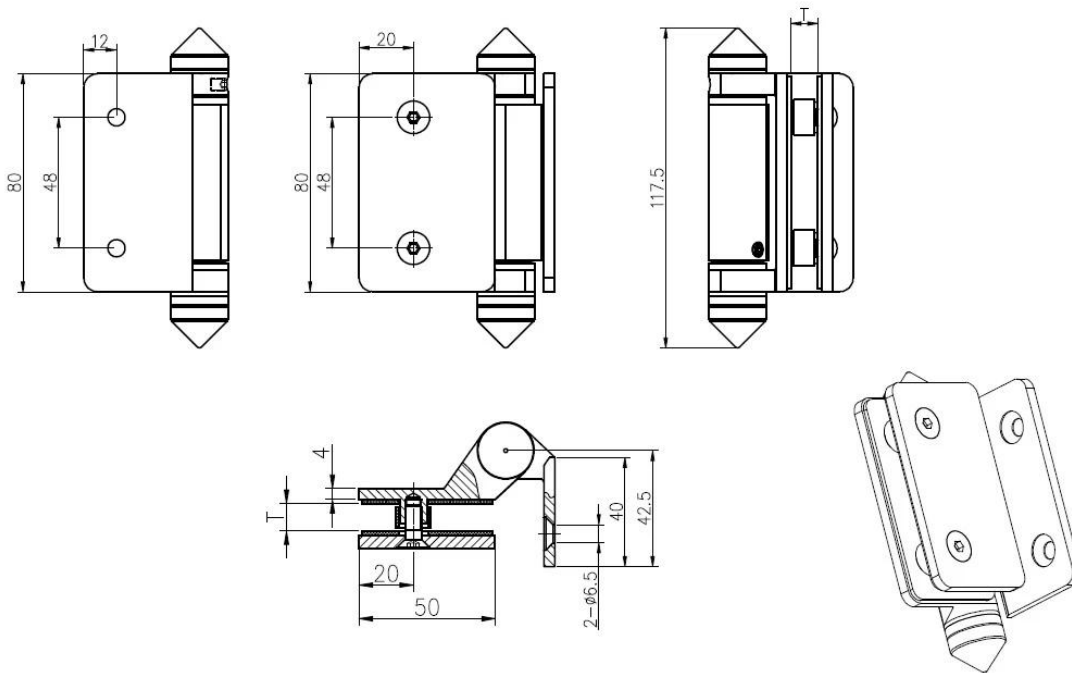

## Opis

--Kwadrat post/ścienna do zawias ciężkich drzwi szklane

--Model No.:G-W2

--Produkcji Metoda: Rzutowanie

--Może pomieścić  $\leq 20$  KG szkło (1000x1000x8mm)

--Wiertła szkło rozmiar otworu: średnica 16mm

--Opakowanie: jeden pc do jednego worka z tworzywa sztucznego, a następnie w jednym pudełku. 12 sztuk w jednym opakowaniu

--MOQ: jeden pc

--Dostawy: drogą powietrzną/nad morzem

--Aplikacji: pływanie basen ogrodzenia, balustrady szklane, baclony design poręcz, drzwi szklane-szkło, szkło ciężkie bramy

## Dane produktów

Zdjęcia projektu

Drawing

Certyfikacja

**ISO**  
9001:2008  
REGISTERED