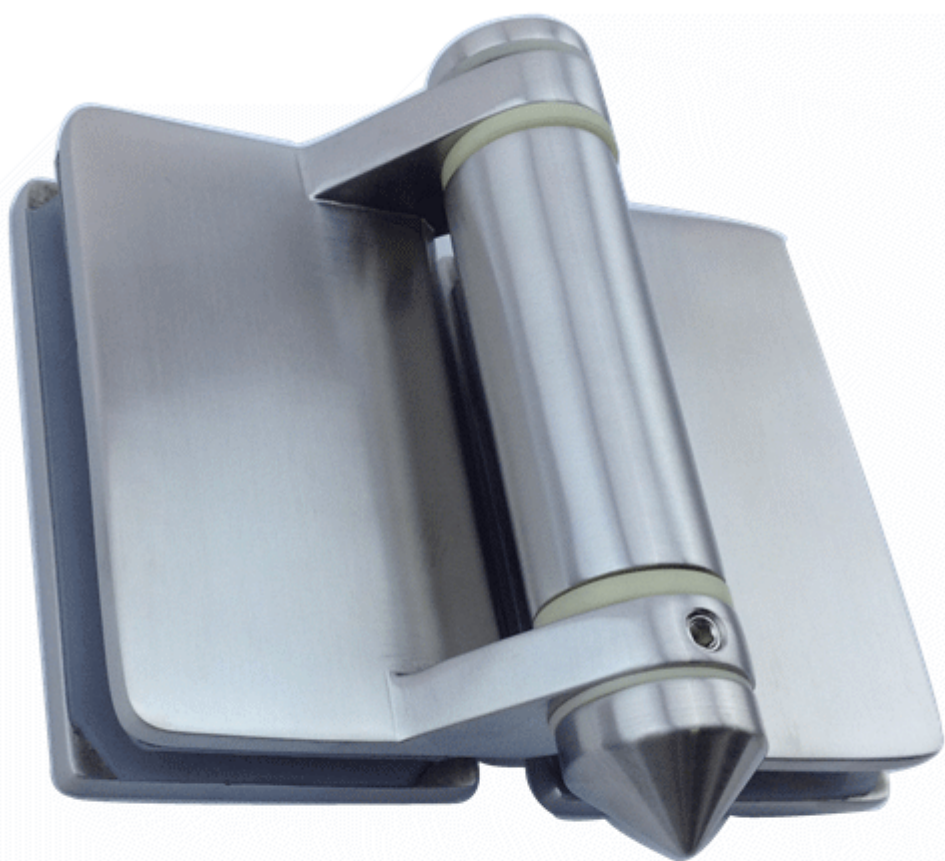

Nasze szklane czopy spełnia przepisów budowlanych w różnych krajach.

Specyfikacje czopy szkła ze stali nierdzewnej:

- Materiał: stal nierdzewna 316 polerowana lub szczotkowana
- Dla grubości szkła: 8mm do 13.52mm
- Zdolność produkcyjna: 1000 szt miesięcznie
- MOQ: 20 sztuk
- Szczegóły pakowania: 1 szt w małym białym pudełku, 10 lub 12 sztuk w kartonie

Poniżej znajdują się cztery modele szklane ogrodzenie basenu czopy opcjonalnie:

Okrągły czop płyta podstawy, 50 * 168mm

Czop kwadratowy płyta podstawy, 50 * 50 * 168mm

Okrągły czop wiertła core, 50 * 285mm

Czop kwadratowy rdzeń wiertła, 50 * 50 * 285mm

Poza czopy, mamy także inne hardware's szkło okienne, takie jak bramy zawiasy oraz szklane zatrzaski.

G-G2