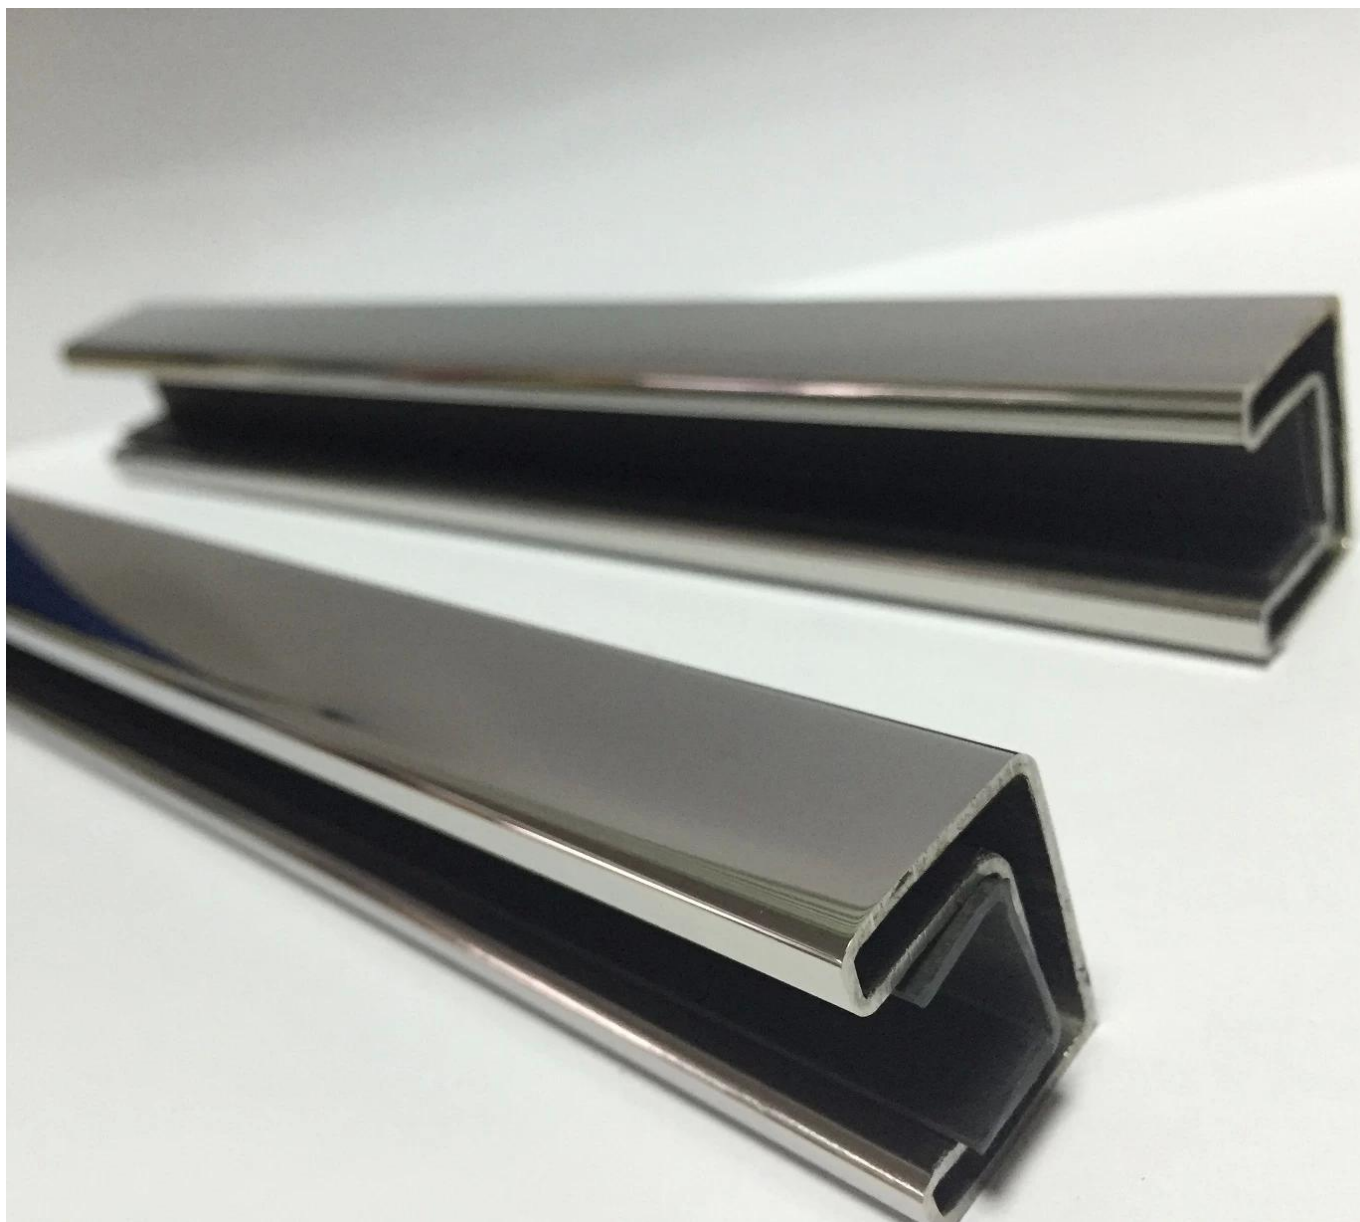

Rura szczelinowa poręczy balkonowej balustrady ze szkła

Materiał: stal nierdzewna 316

Wykończenie: satyna lub MIRROR lub

Oprawa: 180 Złącze stopni, 90 stopni Złącze,
wałl do złącza szynowego, zaślepka

okrągłe typ

Wymiary: średnica 25mm, groove 14 * 14mm, 50,8 metra na długości

Round slot handrail series

Rodzaj placu:

Wymiary: 25 * 20mm, groove 14814mm, 5,8 metra na długości

Proszę czuć się swobodnie [Skontaktuj się z nami](#) jeśli masz