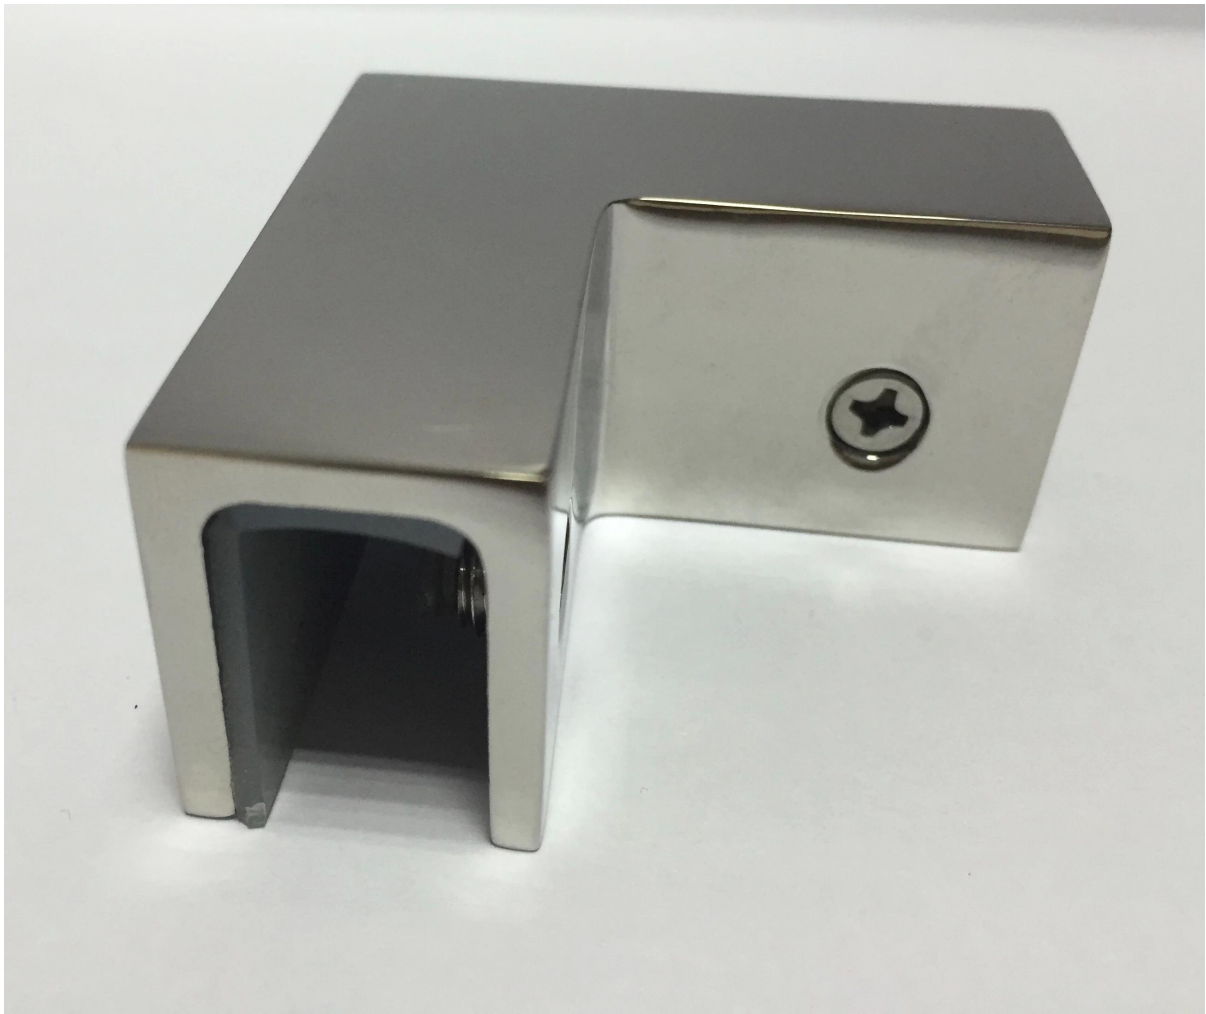

1. Description

- Material: Stal nierdzewna 304/316
- usage: 90 stopni szklana narożna clapm
- Size: Patrz poniżej rysunku
- For Grubość szkła: 12mm

Zdjęcie 2. Produkt

Produkty powiązane plrase kliknij poniżej obrazka