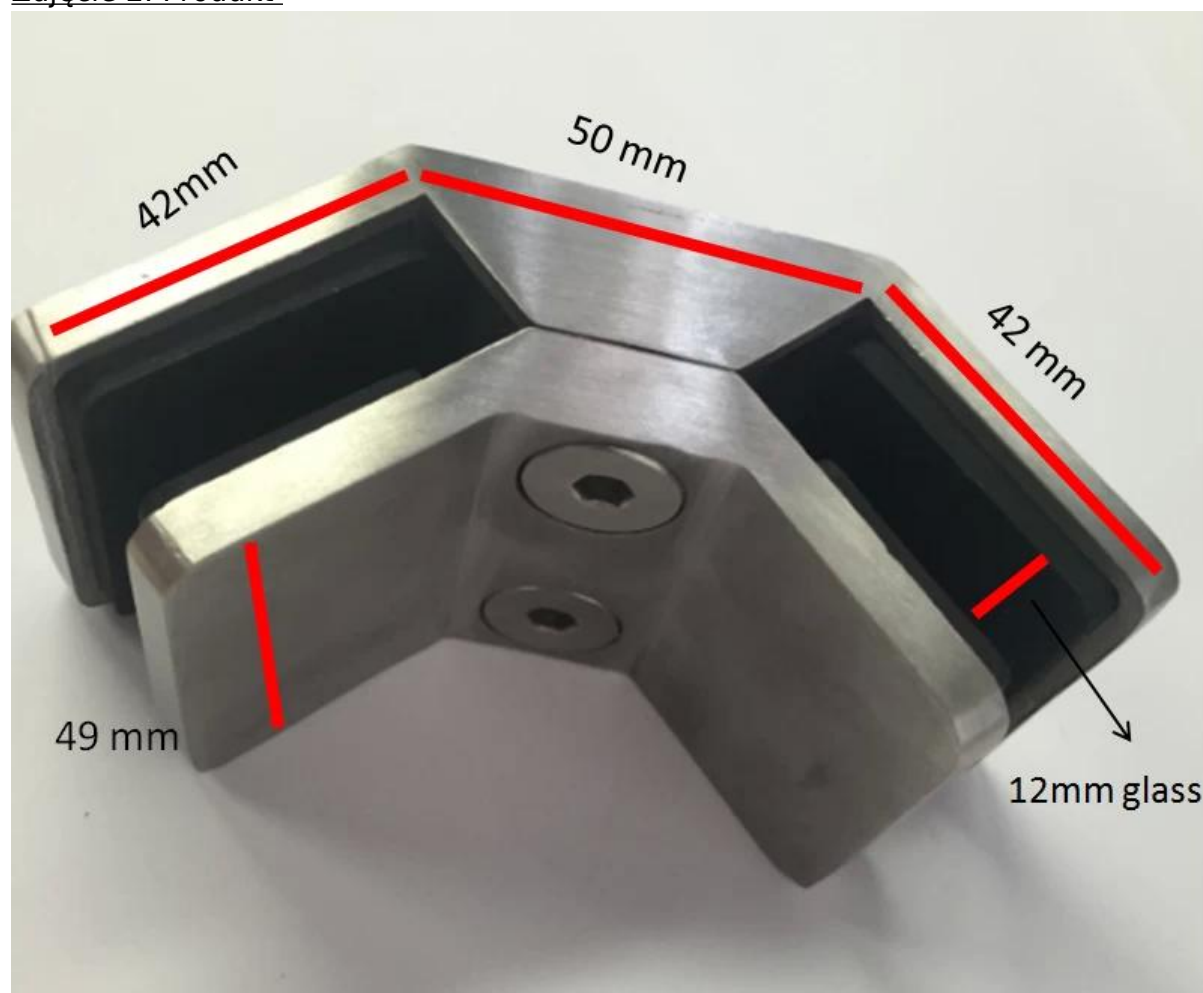

1. Description

- Material: Stal nierdzewna 304/316
- usage: 90 stopni szklana narożna clapm
- Size: Patrz poniżej rysunku
- For Grubość szkła: 12mm

Zdjęcie 2. Produkt

Produkty powiązane plrase kliknij poniżej obrazka