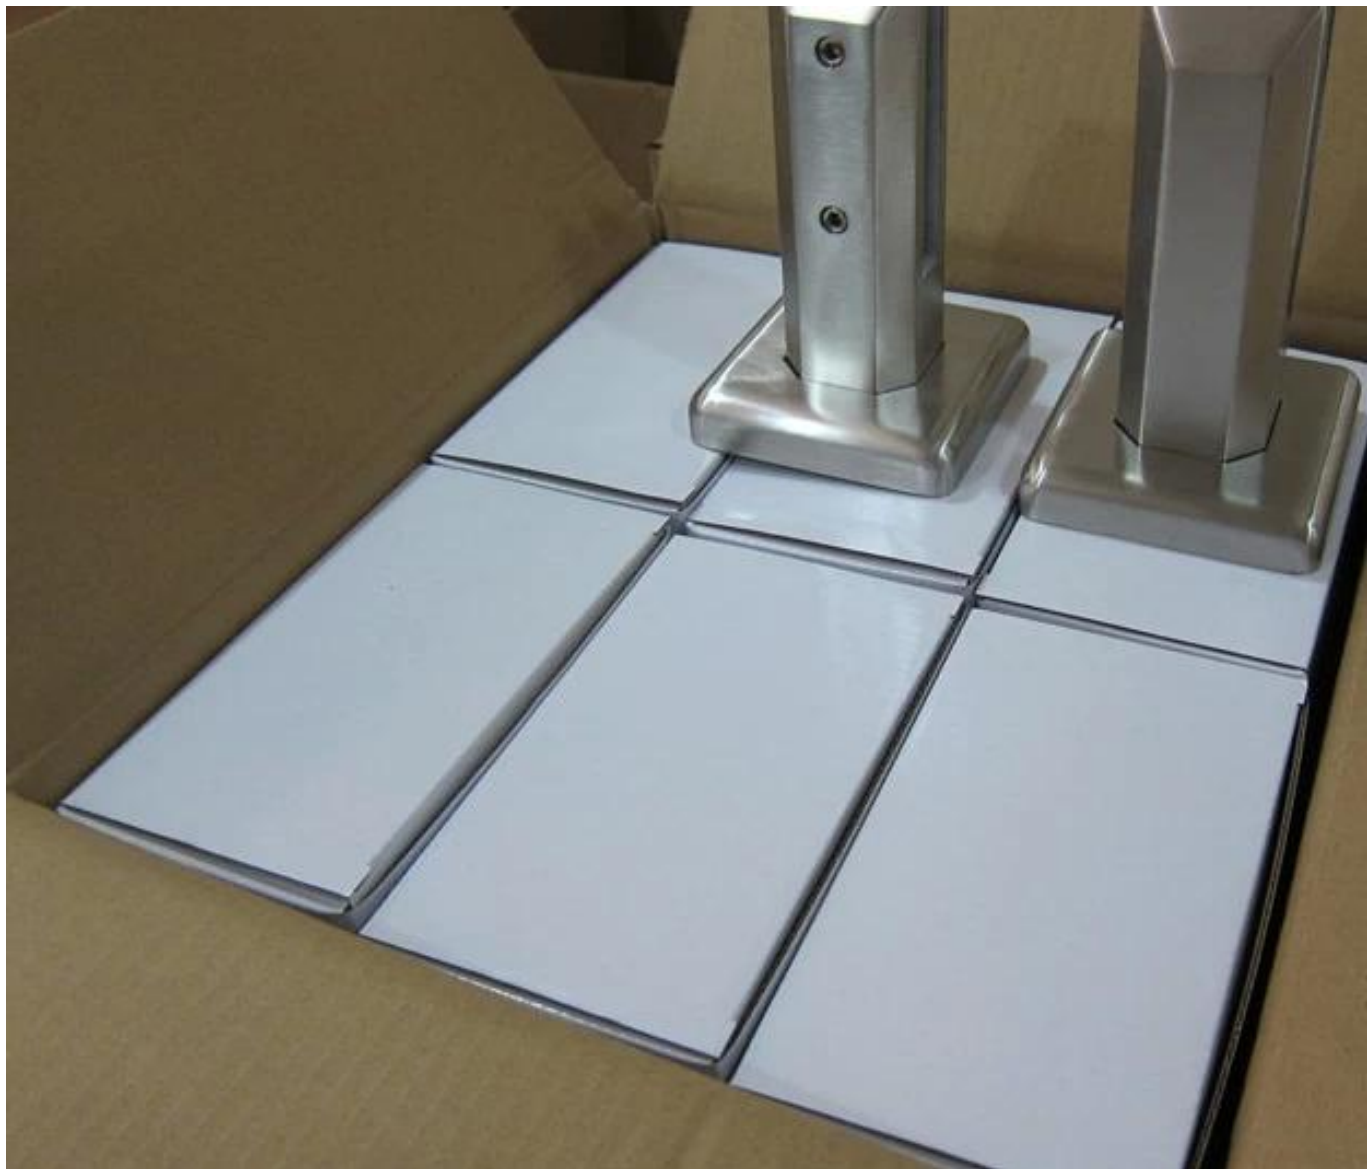

szcztokowana stal szlachetna Szkło spigot na basen ogrodzenia

kwadratowa płyta bazowa sPigot, model No .: SBM-2

KEBIL 科比奥®

Czop kwadratowy rdzeń wiertła, model No .: SCM-2

okrągła płyta podstawy Czop, model No .: KMS-2

Czop okrągły rdzeń wiertła. Model nr.: RCM-2

uszczelka

[Zapraszam do kontaktu ua jeśli jesteś zainteresowany.](#)

Email: sales03@launch-china.cn

Skype: [launch_03](#)
