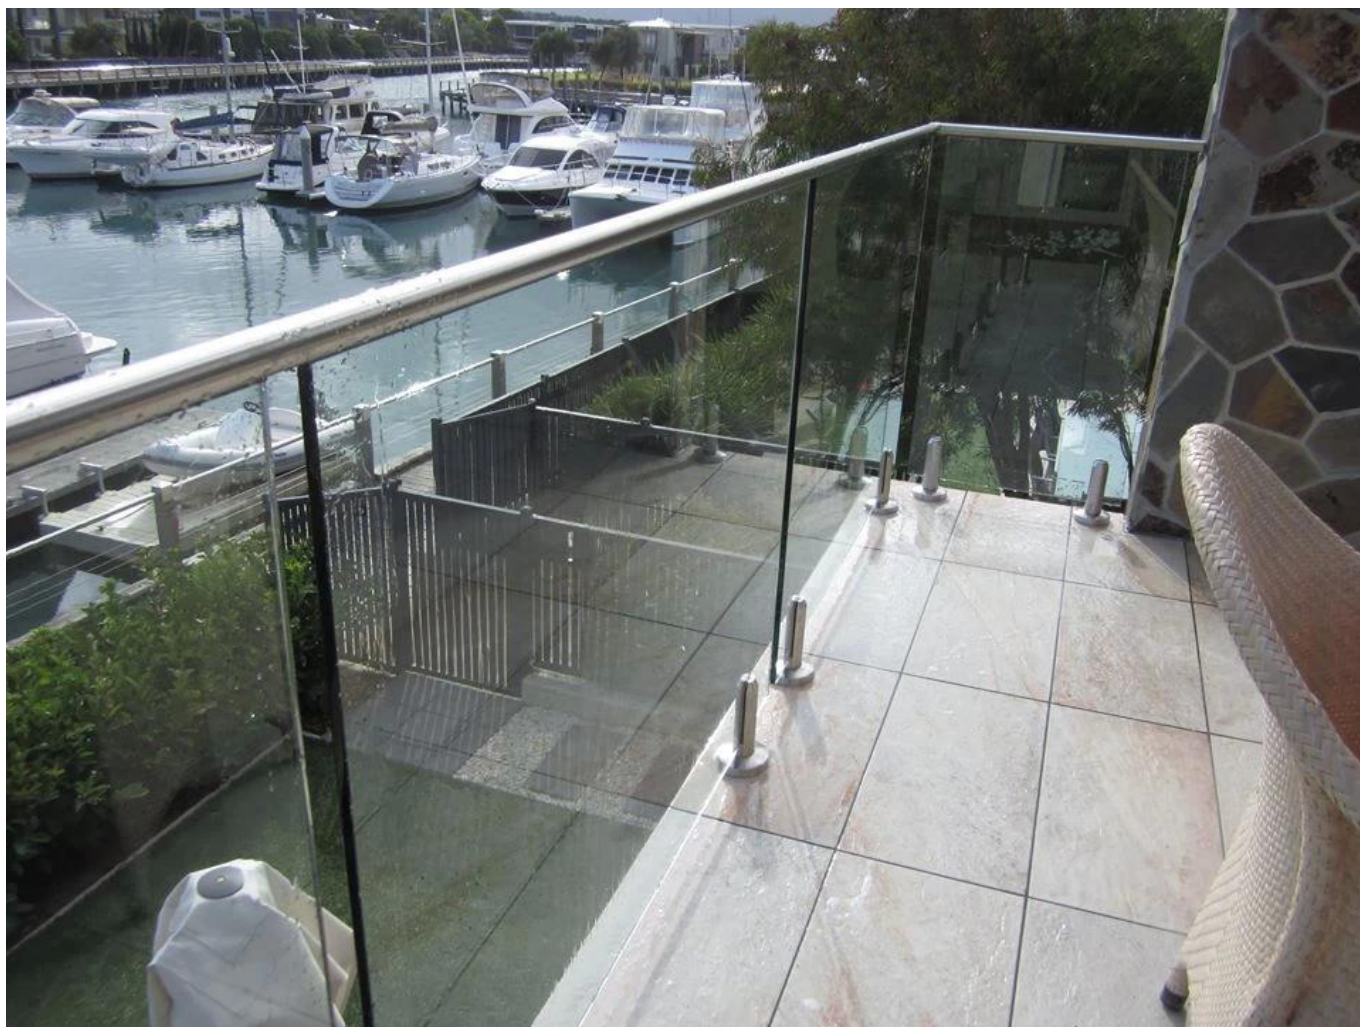

[Zapraszam do kontaktu ua jeśli jesteś zainteresowany.](#)

Email: sales03@launch-china.cn

Skype: [launch_03](#)