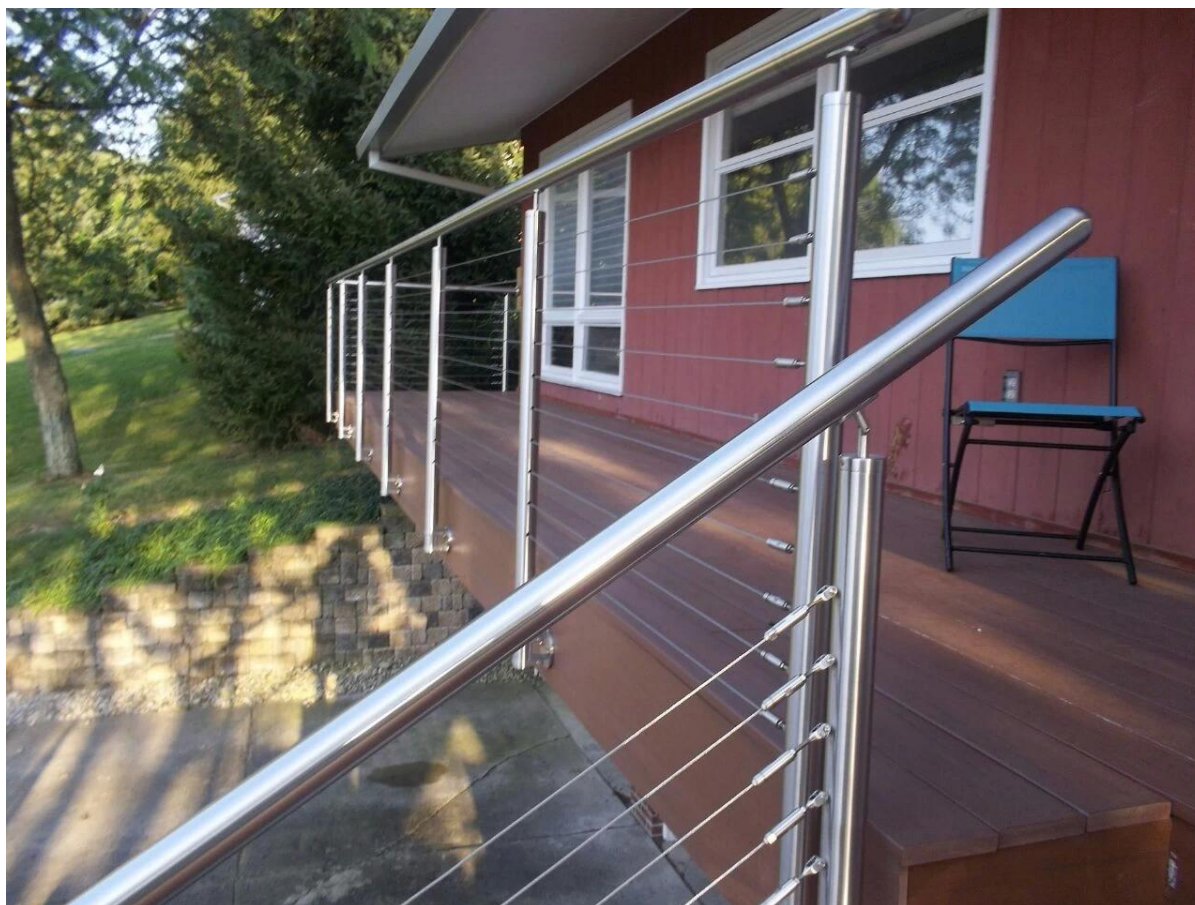

# Nierdzewnej poręcze balustrady stalowej liny na zewnętrzne schody pokładu balkon

## 1. Opis:

- 1). Przewód ze stali nierdzewnej poręcze jest również nazywany linowy poręcz. Jest ciepły zadowoleniem, ponieważ jest prosta i wygląda pięknie.
- 2). Obszary zastosowań: Indoor balustrady schody, schody balustrady na zewnątrz, na zewnątrz balkonu lub tarasu poręcz lub innych miejsc, które lubię.
- 3). Instalacja,
  - System poręcze ze stali nierdzewnej przewód jest łatwy w instalacji, wystarczy wkręcić, bez spawania.
  - reZCZEGÓŁOWE rysunek instalacji i instrukcje zostaną dostarczone

## 3. Okrągły kształt projektu stal kabla po poręcze:

Konstrukcja ze stali nierdzewnej poręcze kabel do pokładu zewnętrznego,

stal nierdzewna konstrukcja kabla poręcze schodów wewnętrznych

Roczne mocowanie. Stylistyka Przewód ze stali nierdzewnej balustrada na zewnątrz balkonu,

#### 4. Kwadratowy kształt projektu stal kabla po poręcze:

Konstrukcja ze stali nierdzewnej poręcze kabel do pokładu zewnętrznego,

stal nierdzewna konstrukcja kabla poręcze schodów wewnętrznych

Dziękuję za wizytę, zainteresowana lub potrzeby, skontaktuj się ze mną swobodnie: