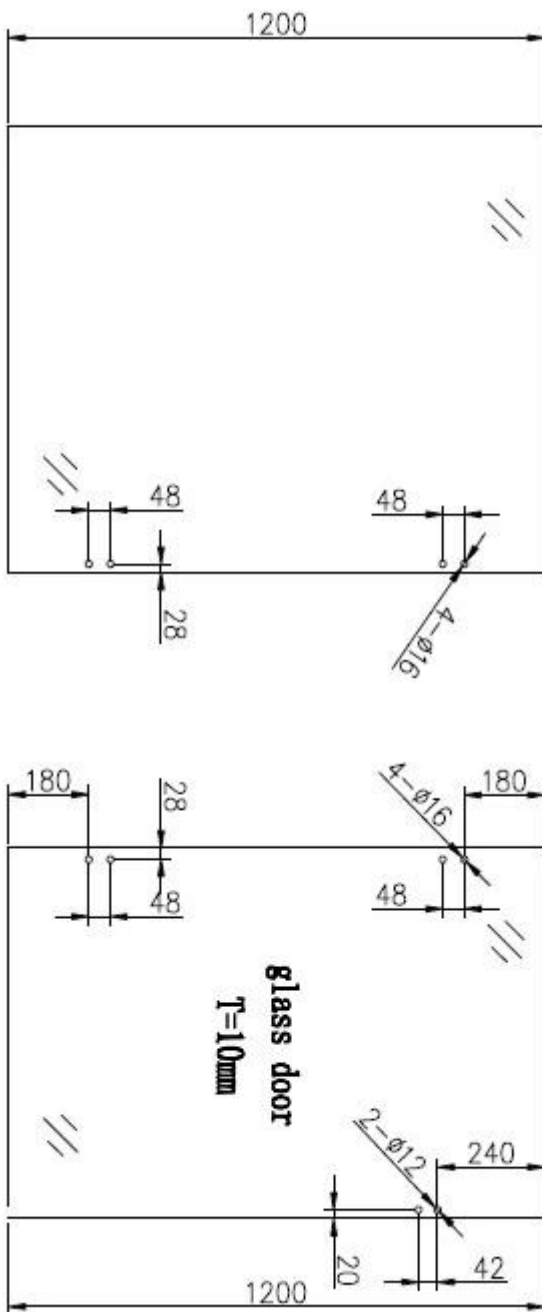

Opakowanie Zdjęcia dla Zawias drzwi ze szkła ze stali nierdzewnej