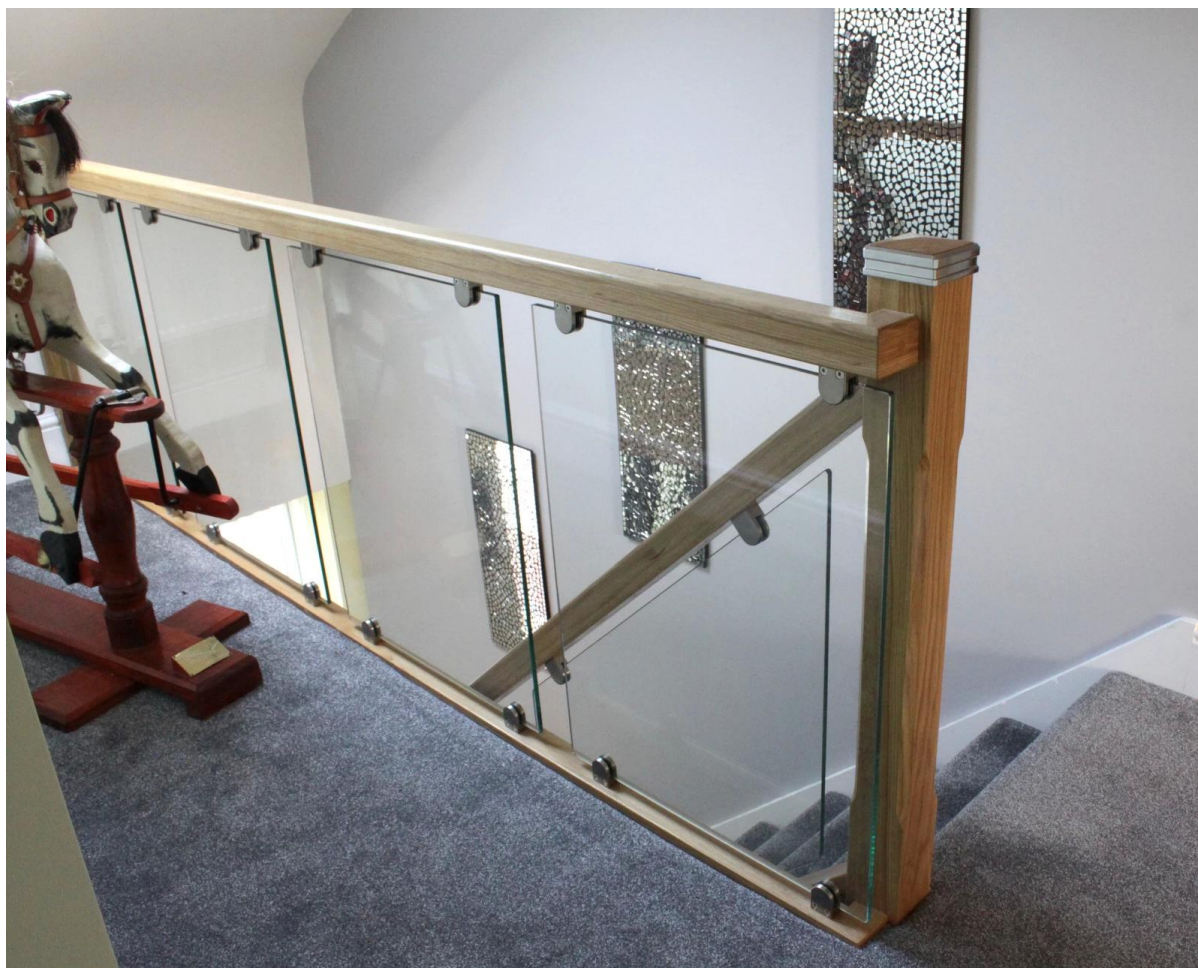

Balustrady ze stali nierdzewnej szkło zaciski do szkła 10mm

Płaski powrotem zacisk szkła montowane na placu Słupiek.

Specyfikacje dla zacisku poręczy ze stali

## nierdzewnej

materiał	stal nierdzewna 304/316
koniec	szczotkowana lub polerowana
zastosować	stal czy drewno postu
grubość szkła	8mm 10mm 12mm
MOQ	50 szt

Opakowanie fotografię foR stal nierdzewna poręcz  
szkło zacisk

Pakowanie: 1 szt w woreczku foliowym, 10 szt w małym pudełku, 100 szt w karton

instalacja Balustrady ze stali nierdzewnej Uchwyt szkła schody drewniane postu

Balustrady ze stali nierdzewnej do szkła zacisk  
basenu płotu