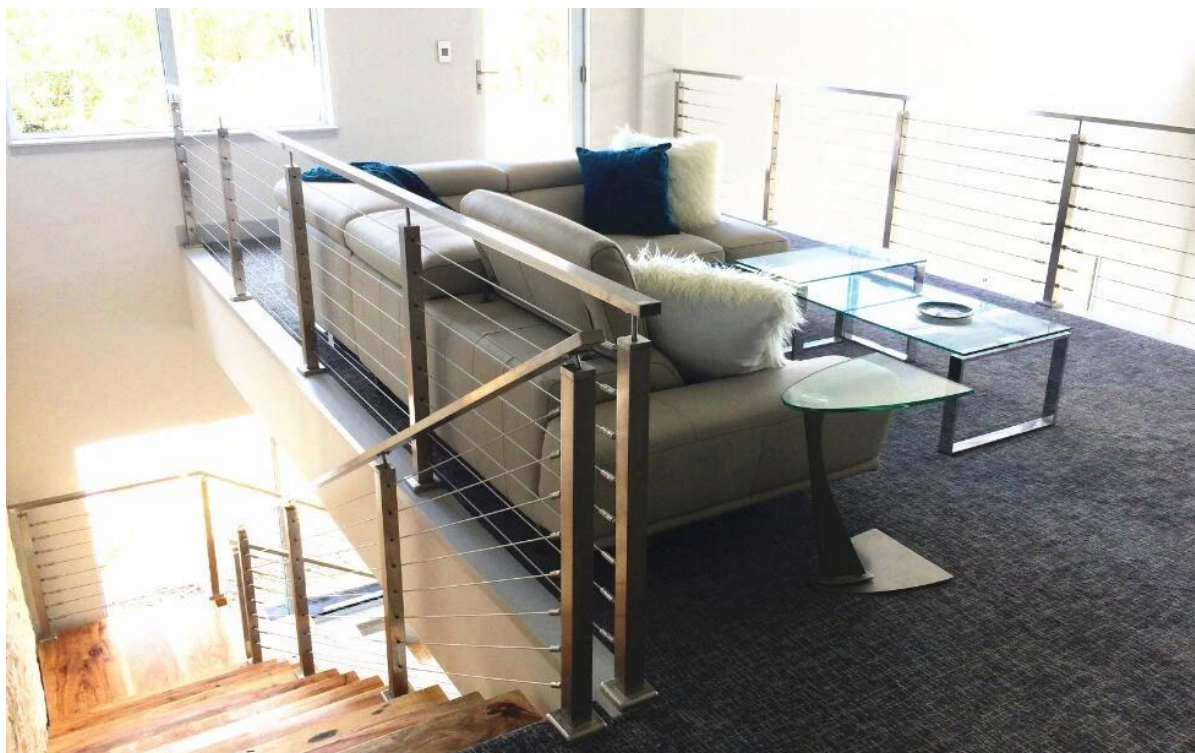

### Opis produktu:

1. Materiał: Stal nierdzewna 304/316
2. Wykończenie: Satyna lub lustro polerowane
3. Dla średnicy kabla: 3mm-6mm

### Informacje o produkcji

**Zdjęcia projektu**

stainless steel cable fittings for balcony

**Szczegóły pakietuS: Worek EPE, pudełko wewnętrzne i karton zewnętrzny, 12 sztuk w kartonie.**

**Potrzebujesz wyceny lub masz jakieś pytania, proszę zostawić a wiadomość.  
Lub skontaktuj się ze mną z poniższymi informacjami. Wróci do Ciebie ASAP!**